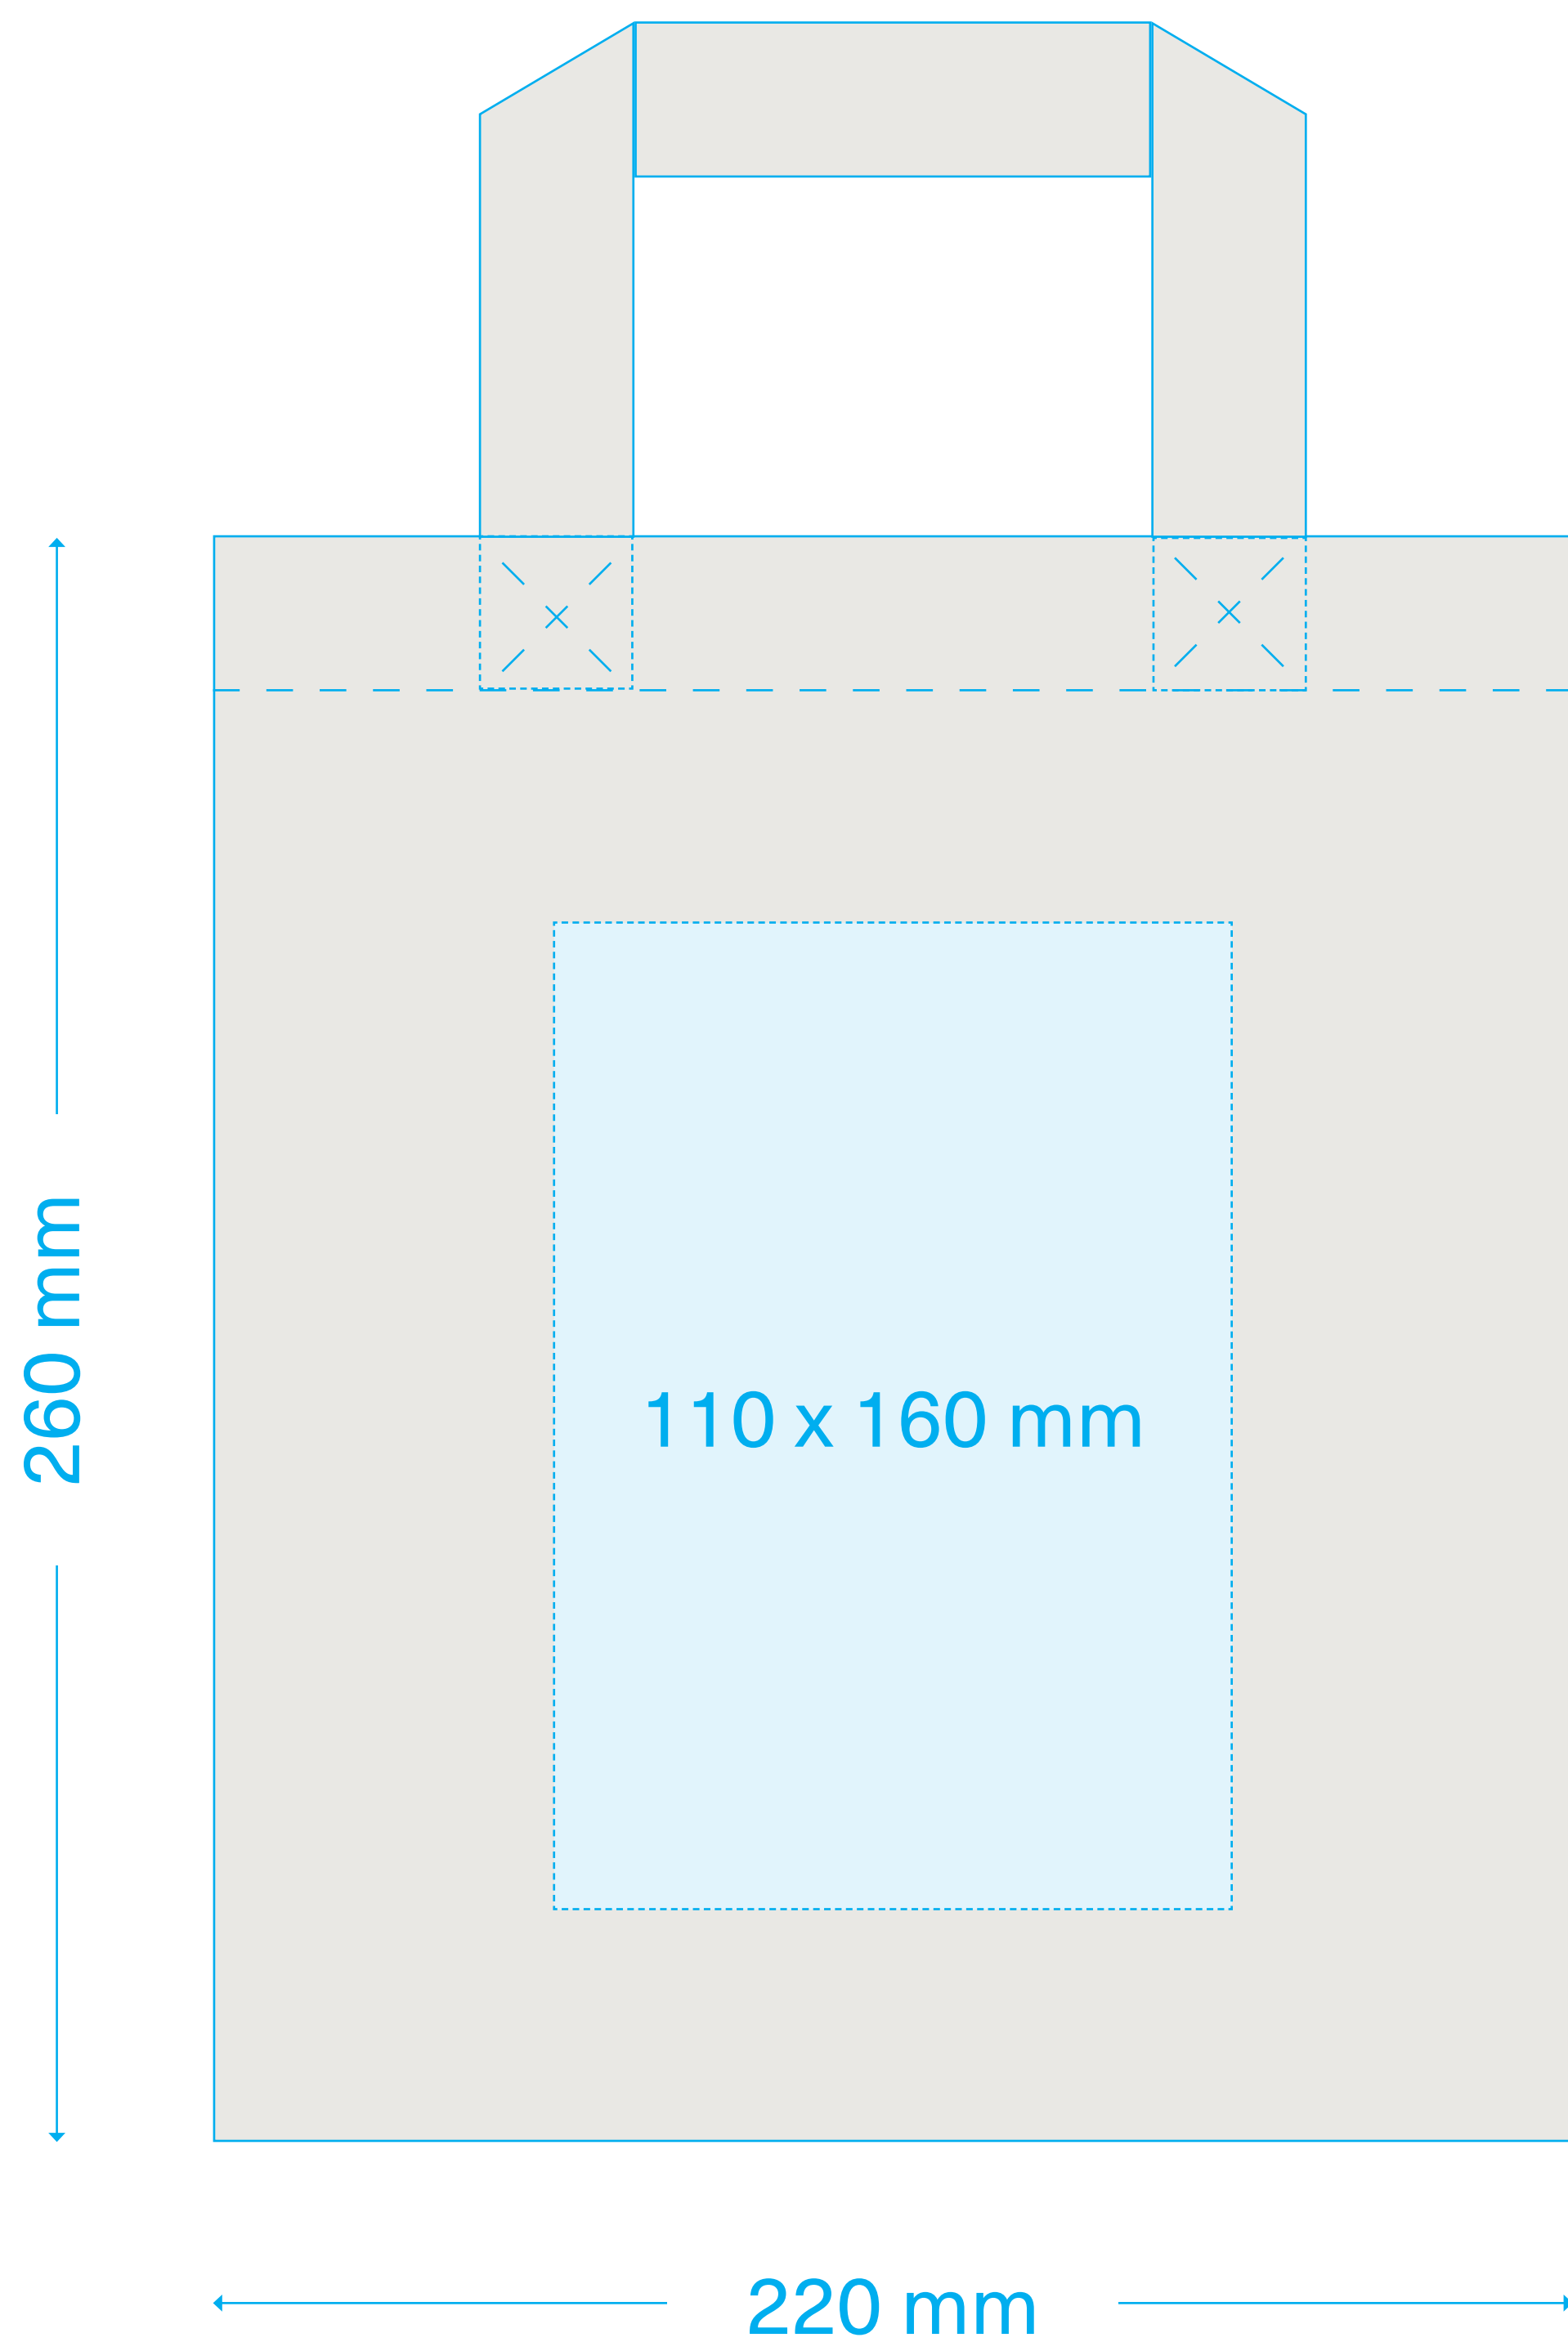

N°2328

Standskizze / sketch **Lotta**

Vorderseite / Front:

Rückseite / Back:

Maximale Druckfläche: 110 x 160 mm
maximum printing area: 110 x 160 mm