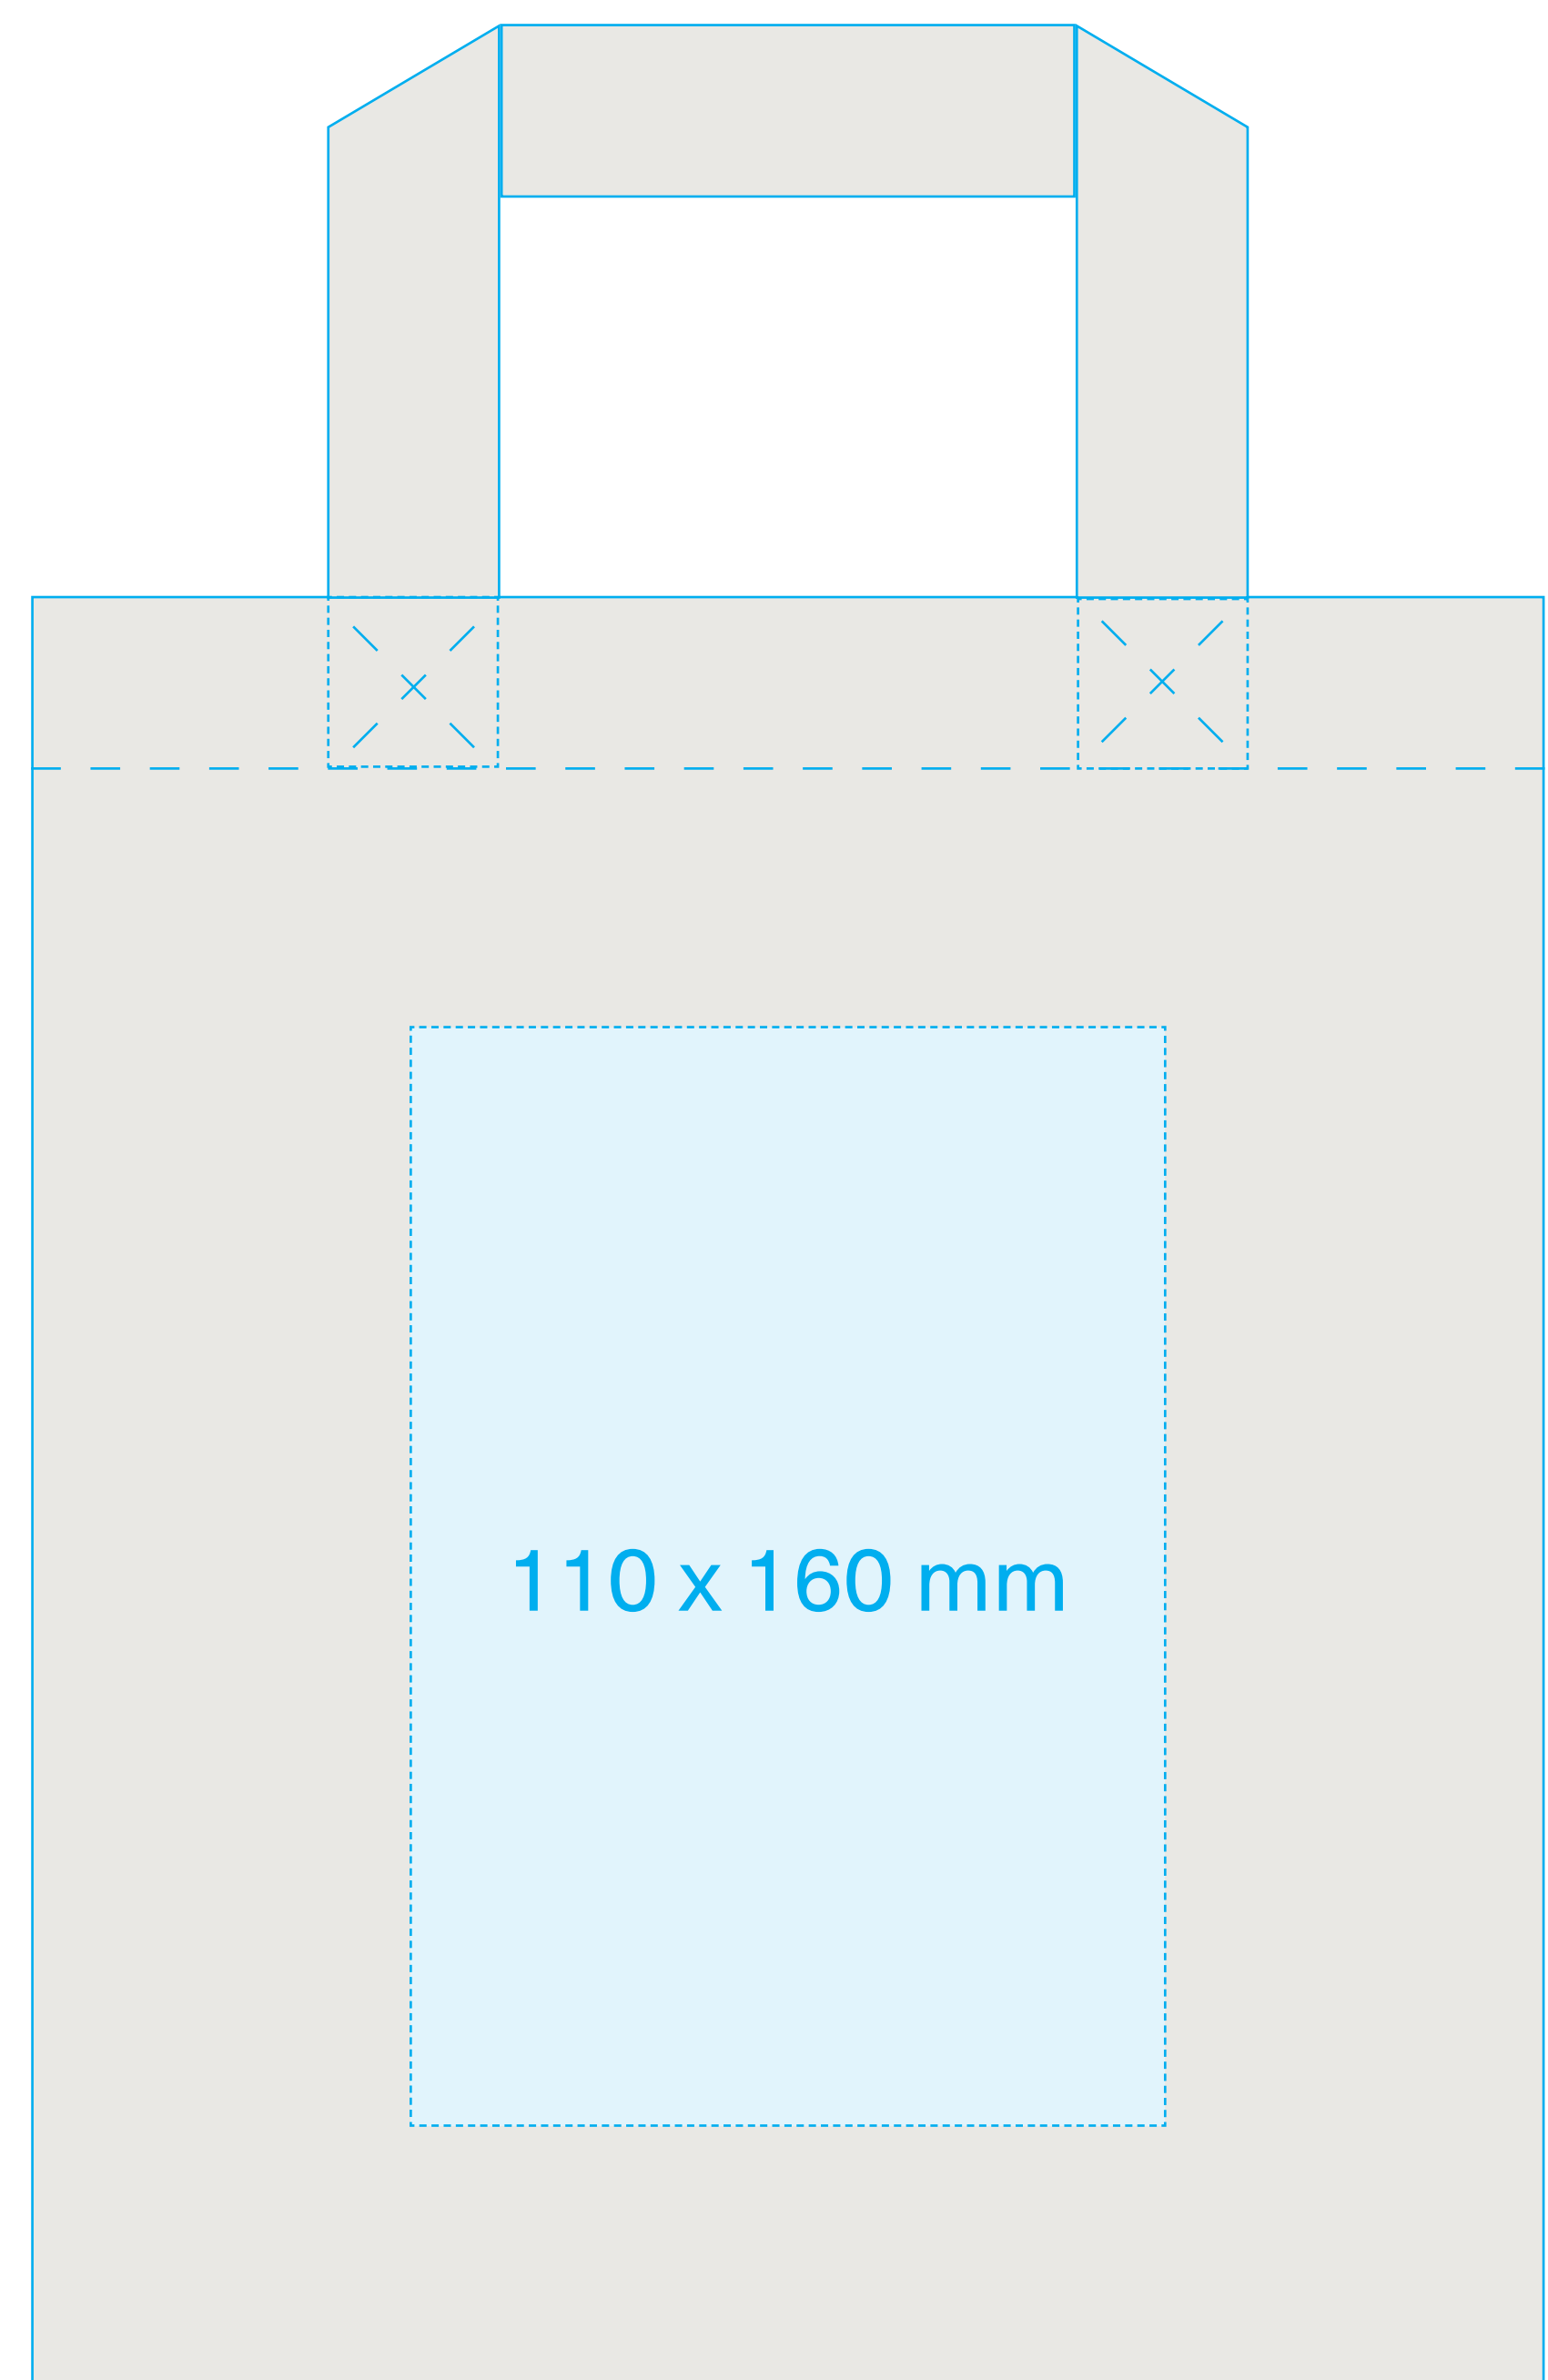

N°2328

Standskizze / sketch **Lotta**

Vorderseite / Front:

Rückseite / Back:

Maximale Druckfläche: 110 x 160 mm
maximum printing area: 110 x 160 mm