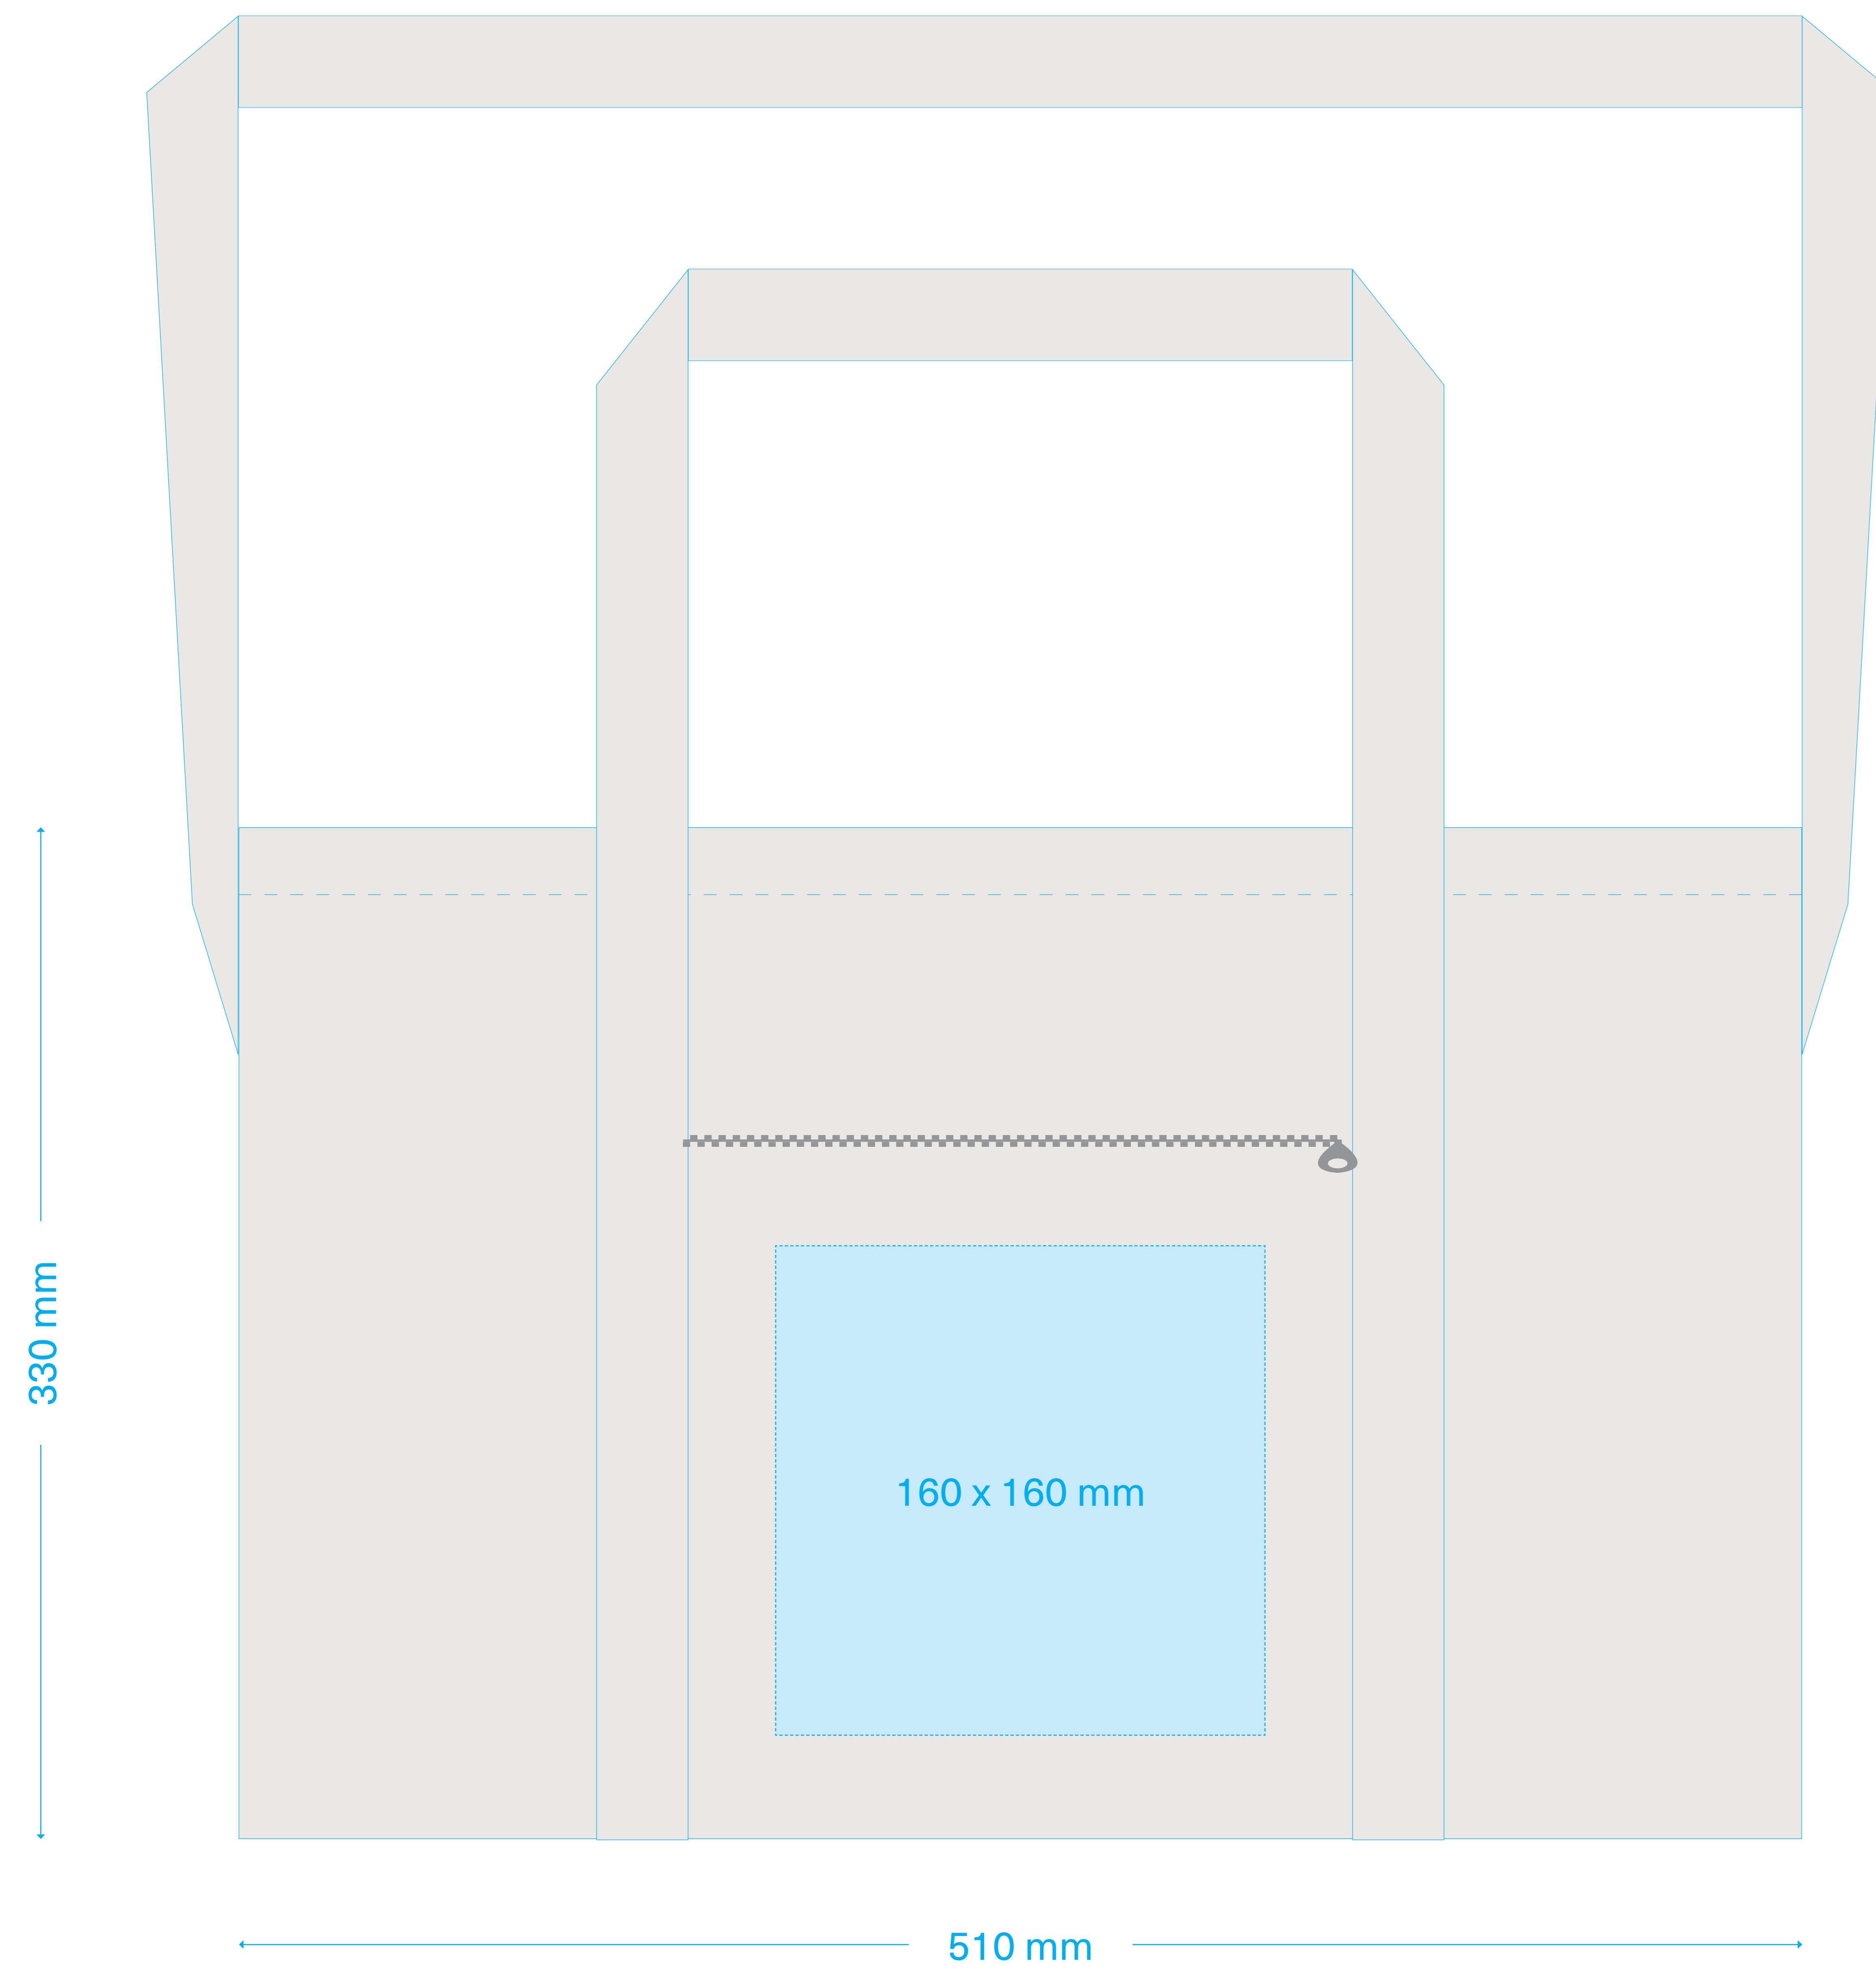

# Standskizze / sketch **Joe**

Vorderseite / Front:

Rückseite / Back:

■ Siebdruck  
Maximale Druckfläche: VS 100 x 70 mm  
maximum printing area: VS 100 x 70 mm

■ Siebdruck  
Maximale Druckfläche: RS 140 x 80 mm  
maximum printing area: RS 140 x 80 mm

# Standskizze / sketch **Joe**

Vorderseite / Front:

Rückseite / Back:

■ Transferdruck  
Maximale Druckfläche: VS 160 x 160 mm  
maximum printing area: VS 60 x 160 mm

■ Transferdruck  
Maximale Druckfläche: RS 160 x 80 mm  
maximum printing area: RS 160 x 80 mm