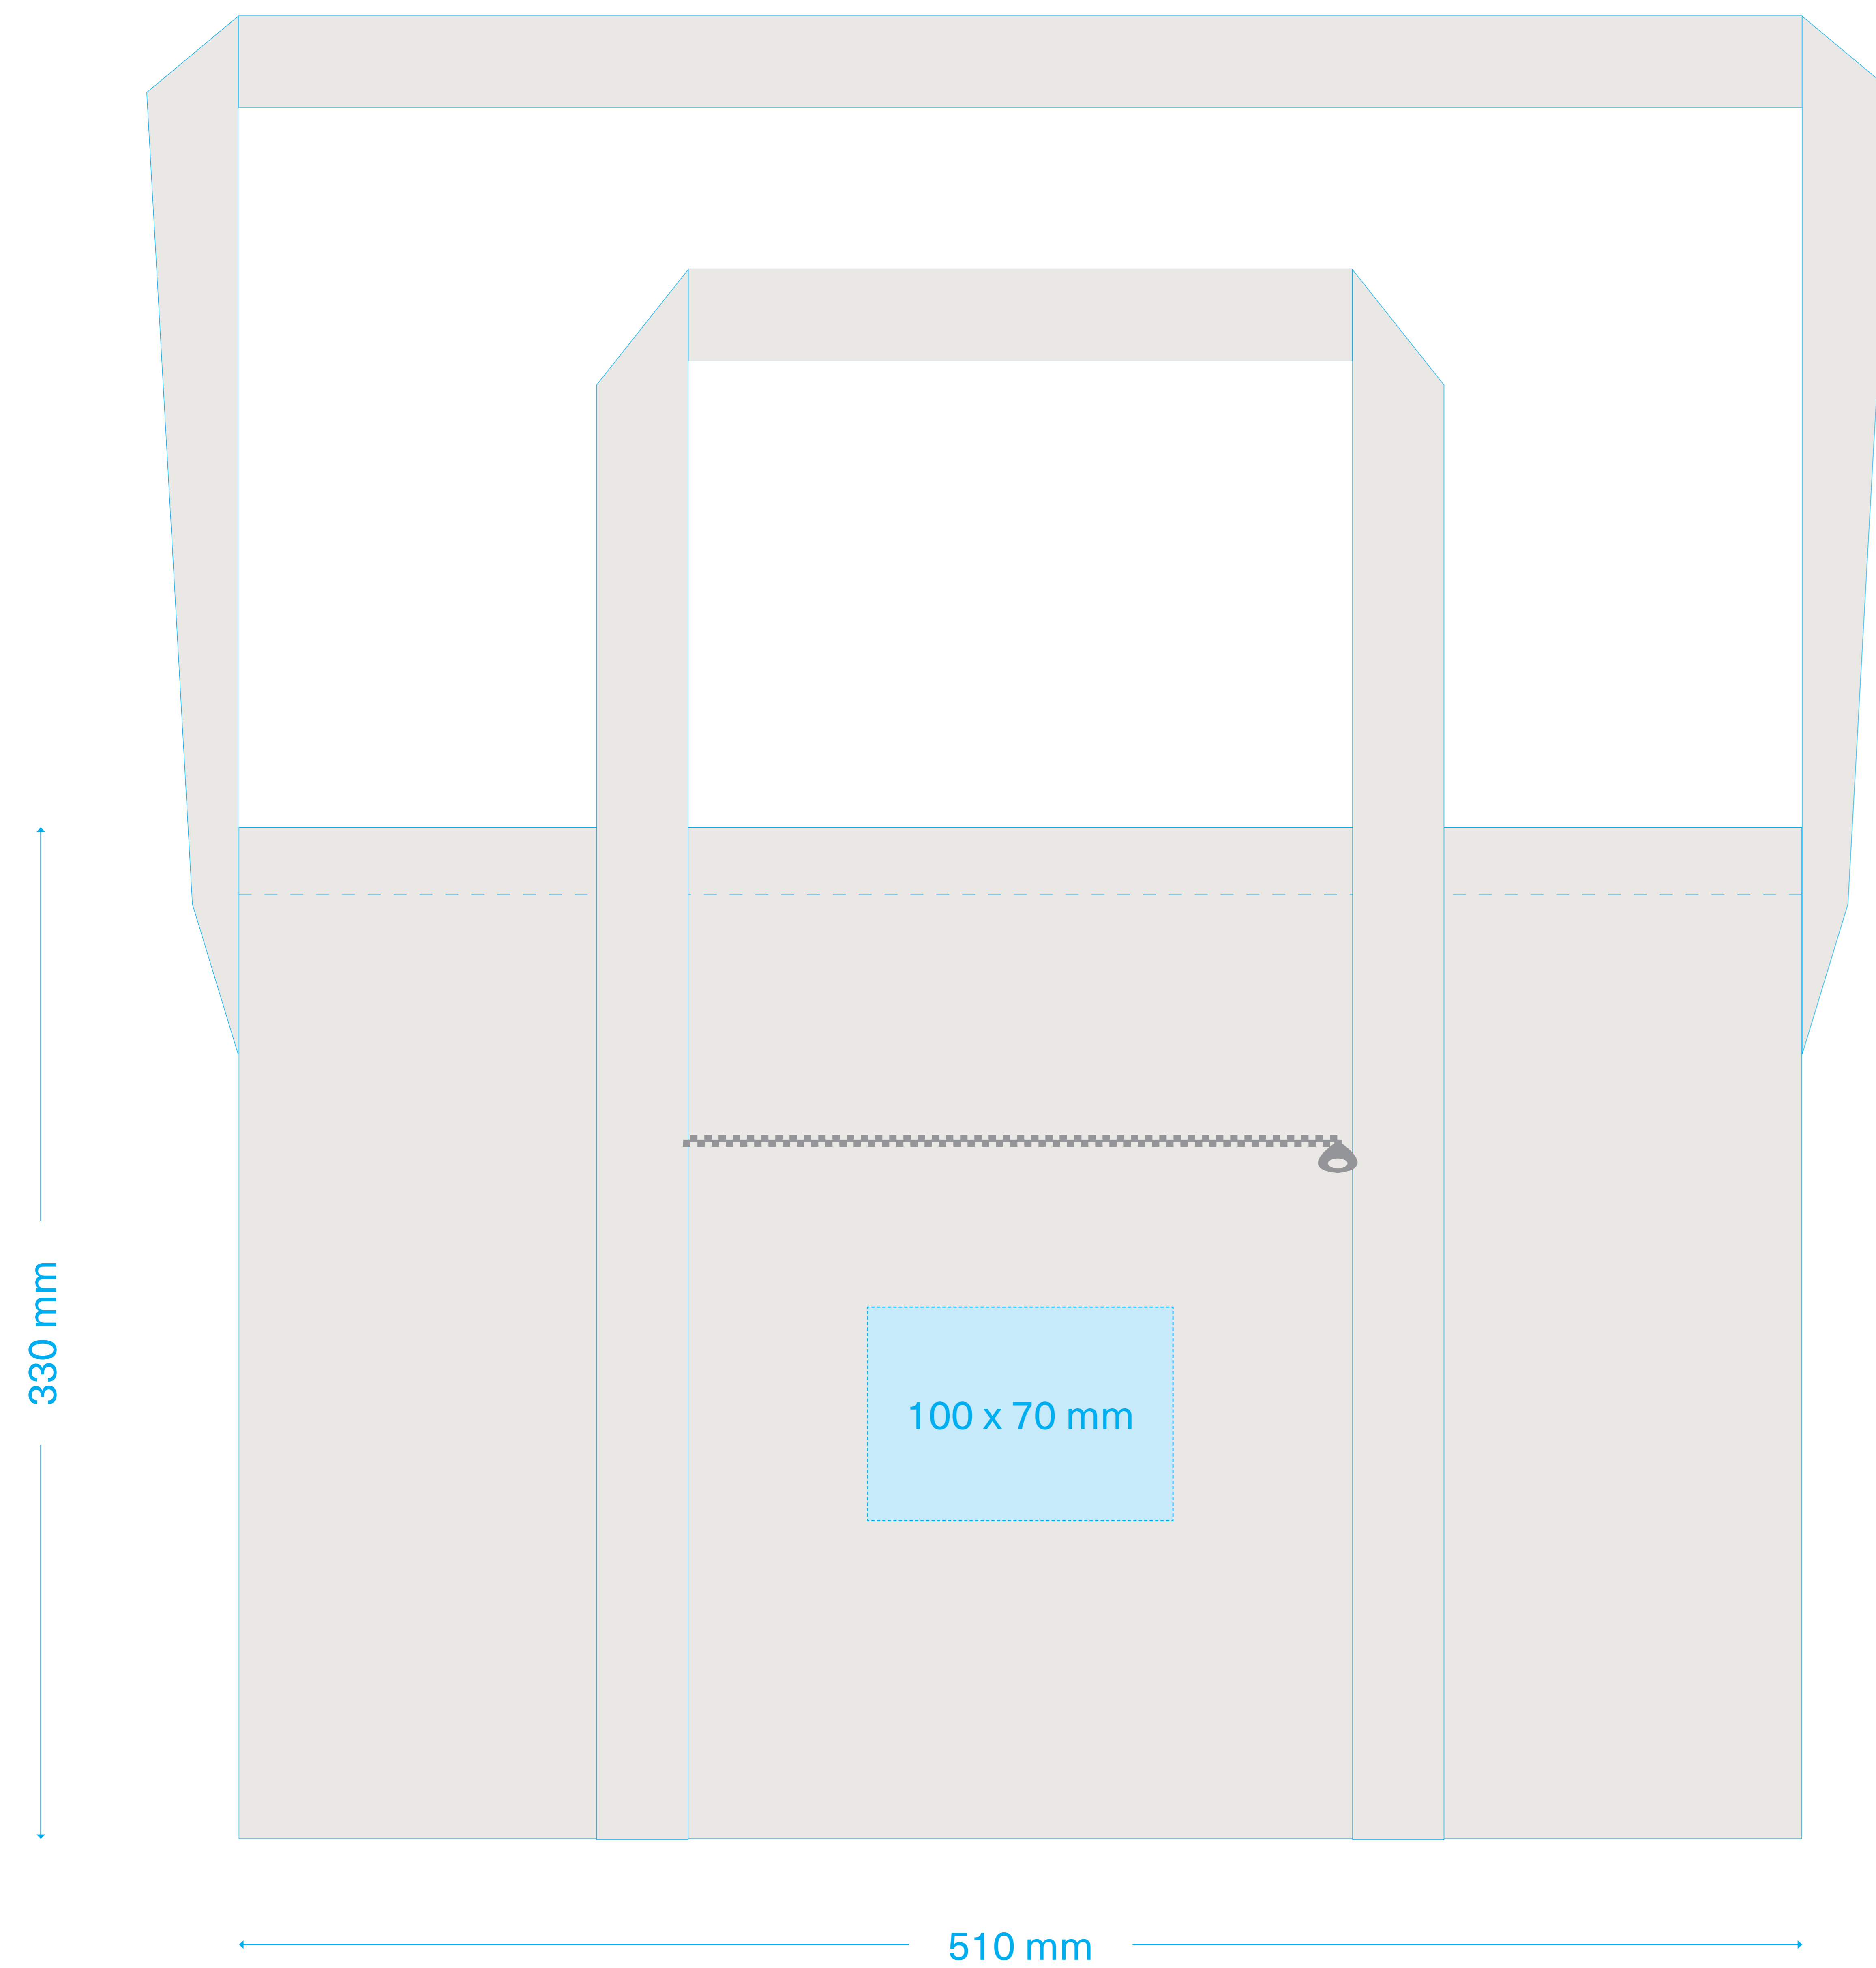

# Standskizze / sketch **Joe**

Vorderseite / Front:

Rückseite / Back:

■ Siebdruck  
Maximale Druckfläche: VS 100 x 70 mm  
maximum printing area: VS 100 x 70 mm

■ Siebdruck  
Maximale Druckfläche: RS 140 x 80 mm  
maximum printing area: RS 140 x 80 mm

# Standskizze / sketch **Joe**

Vorderseite / Front:

Rückseite / Back:

■ Transferdruck  
Maximale Druckfläche: VS 160 x 160 mm  
maximum printing area: VS 60 x 160 mm

■ Transferdruck  
Maximale Druckfläche: RS 160 x 80 mm  
maximum printing area: RS 160 x 80 mm