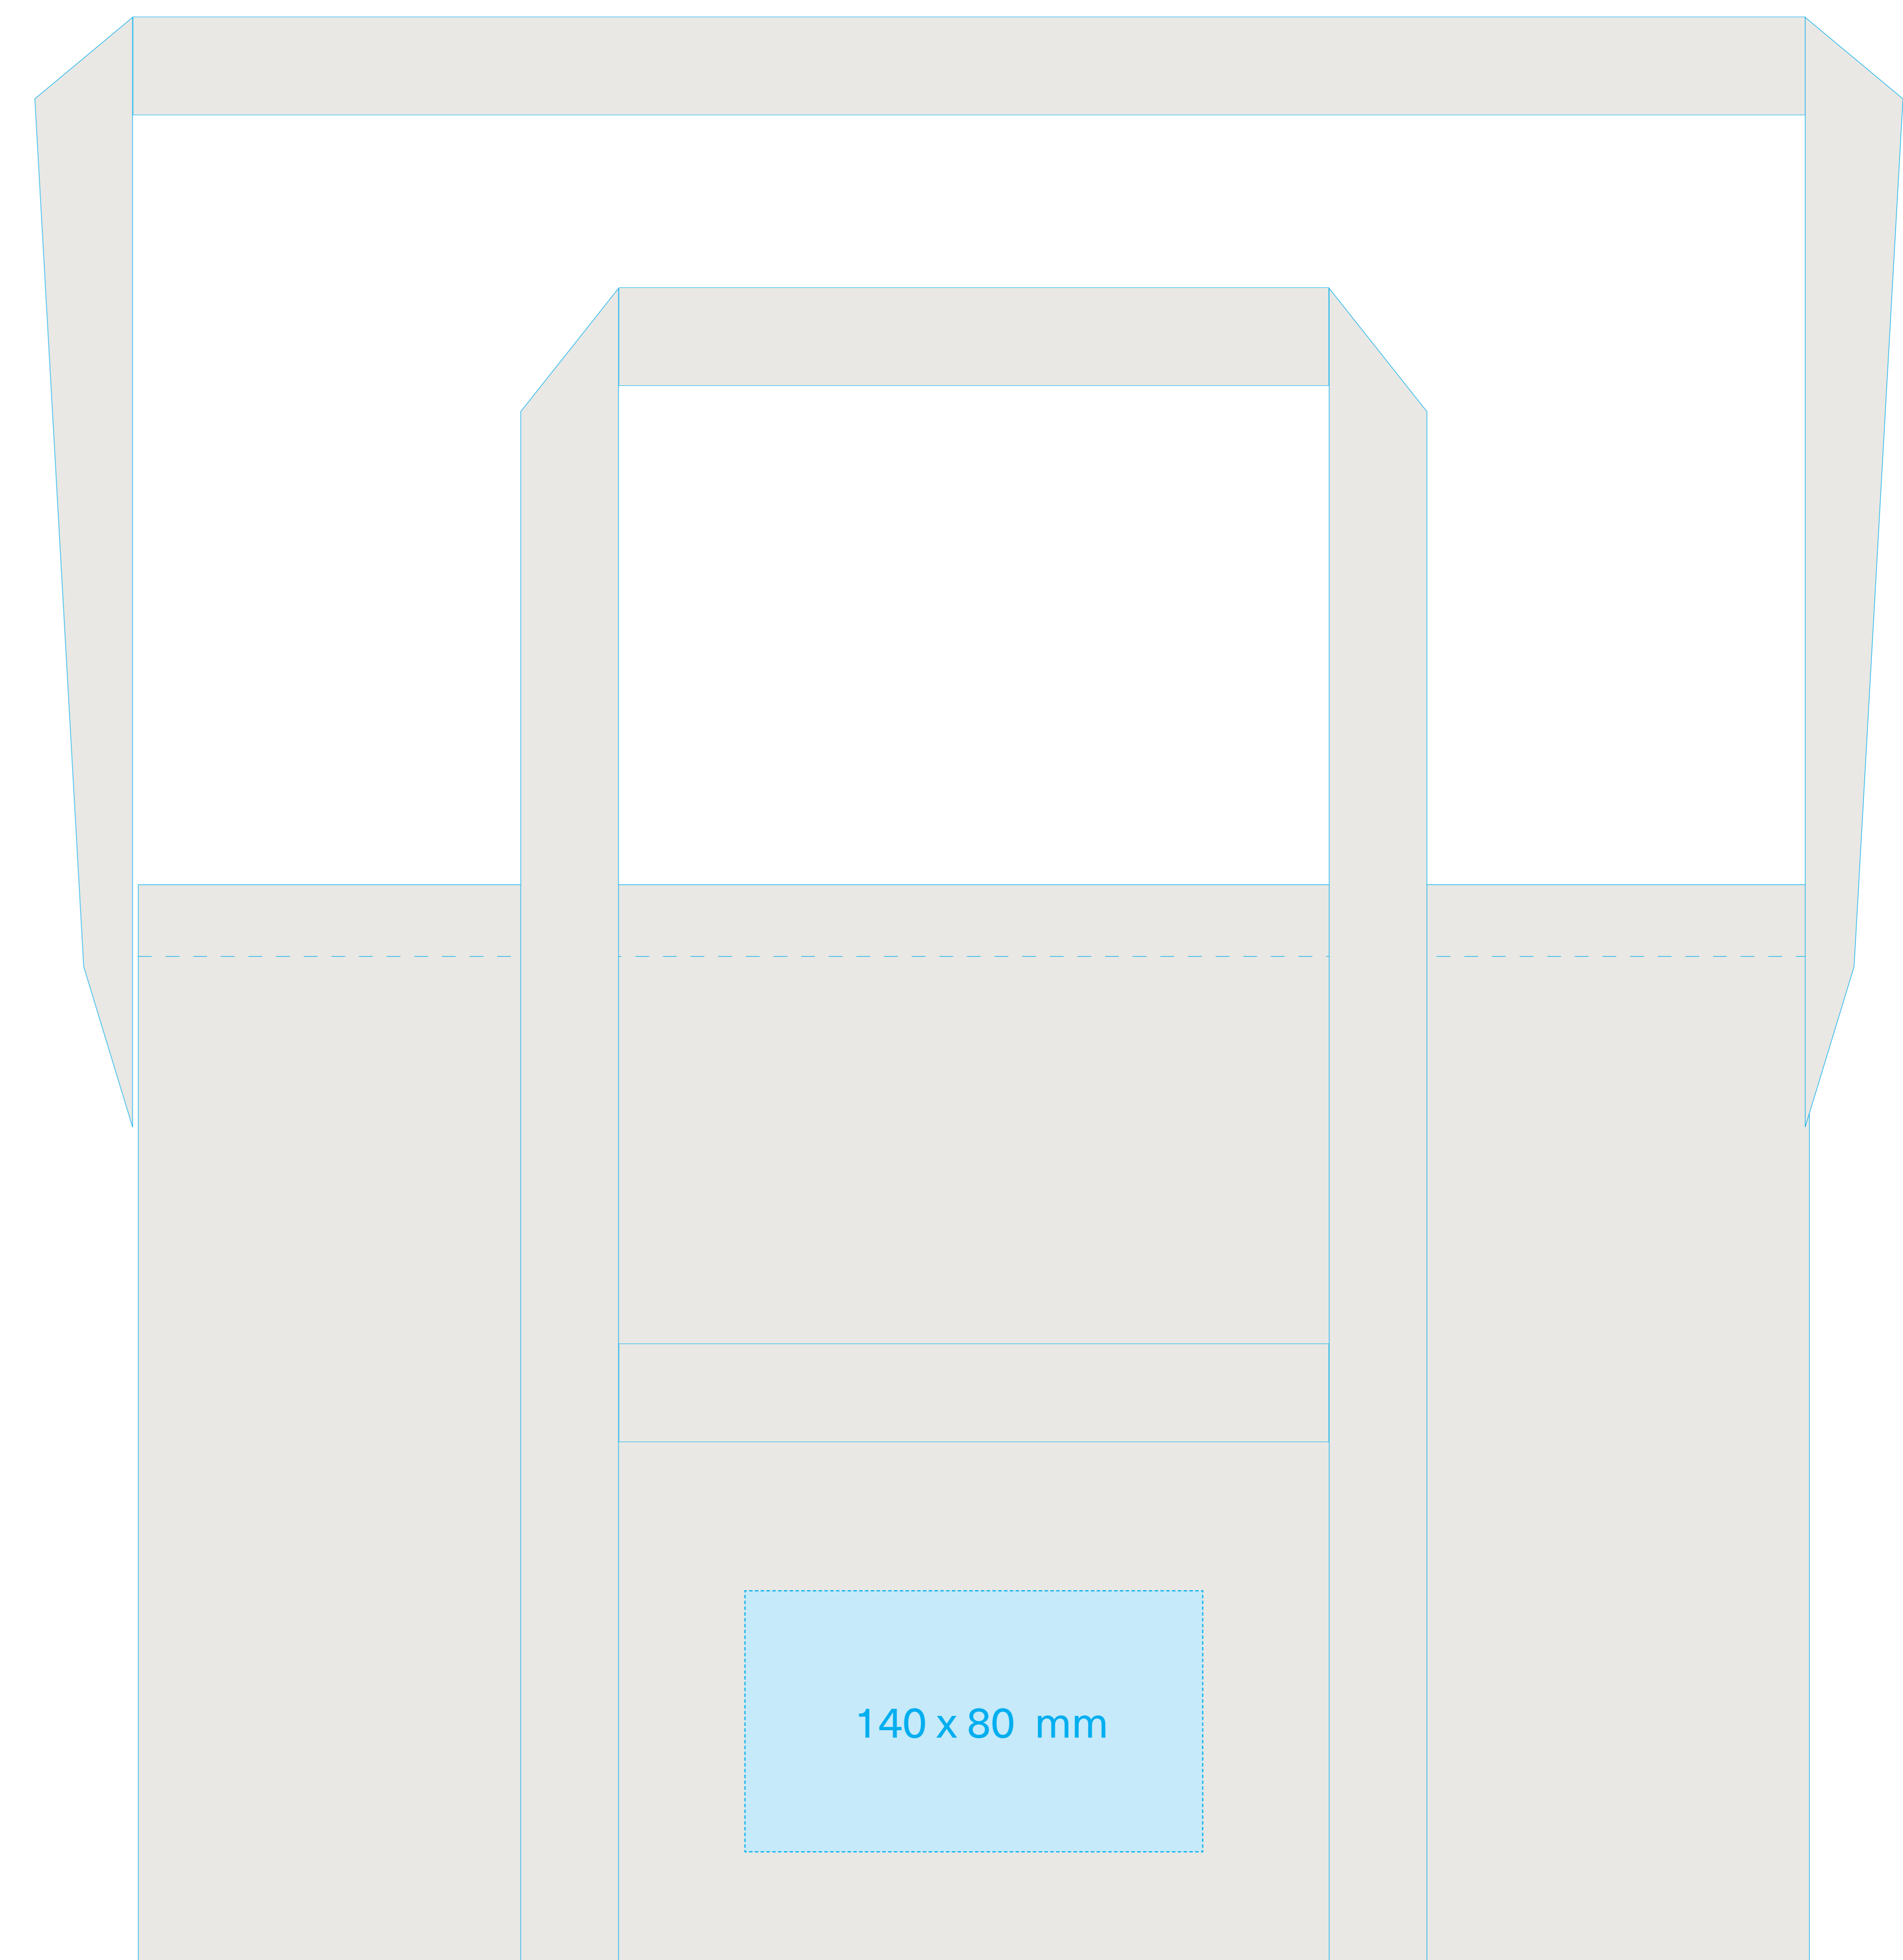

# Standskizze / sketch **Joe**

Vorderseite / Front:

Rückseite / Back:

■ Siebdruck  
Maximale Druckfläche: VS 100 x 70 mm  
maximum printing area: VS 100 x 70 mm

■ Siebdruck  
Maximale Druckfläche: RS 140 x 80 mm  
maximum printing area: RS 140 x 80 mm

# Standskizze / sketch **Joe**

Vorderseite / Front:

Rückseite / Back:

■ Transferdruck  
Maximale Druckfläche: VS 160 x 160 mm  
maximum printing area: VS 60 x 160 mm

■ Transferdruck  
Maximale Druckfläche: RS 160 x 80 mm  
maximum printing area: RS 160 x 80 mm