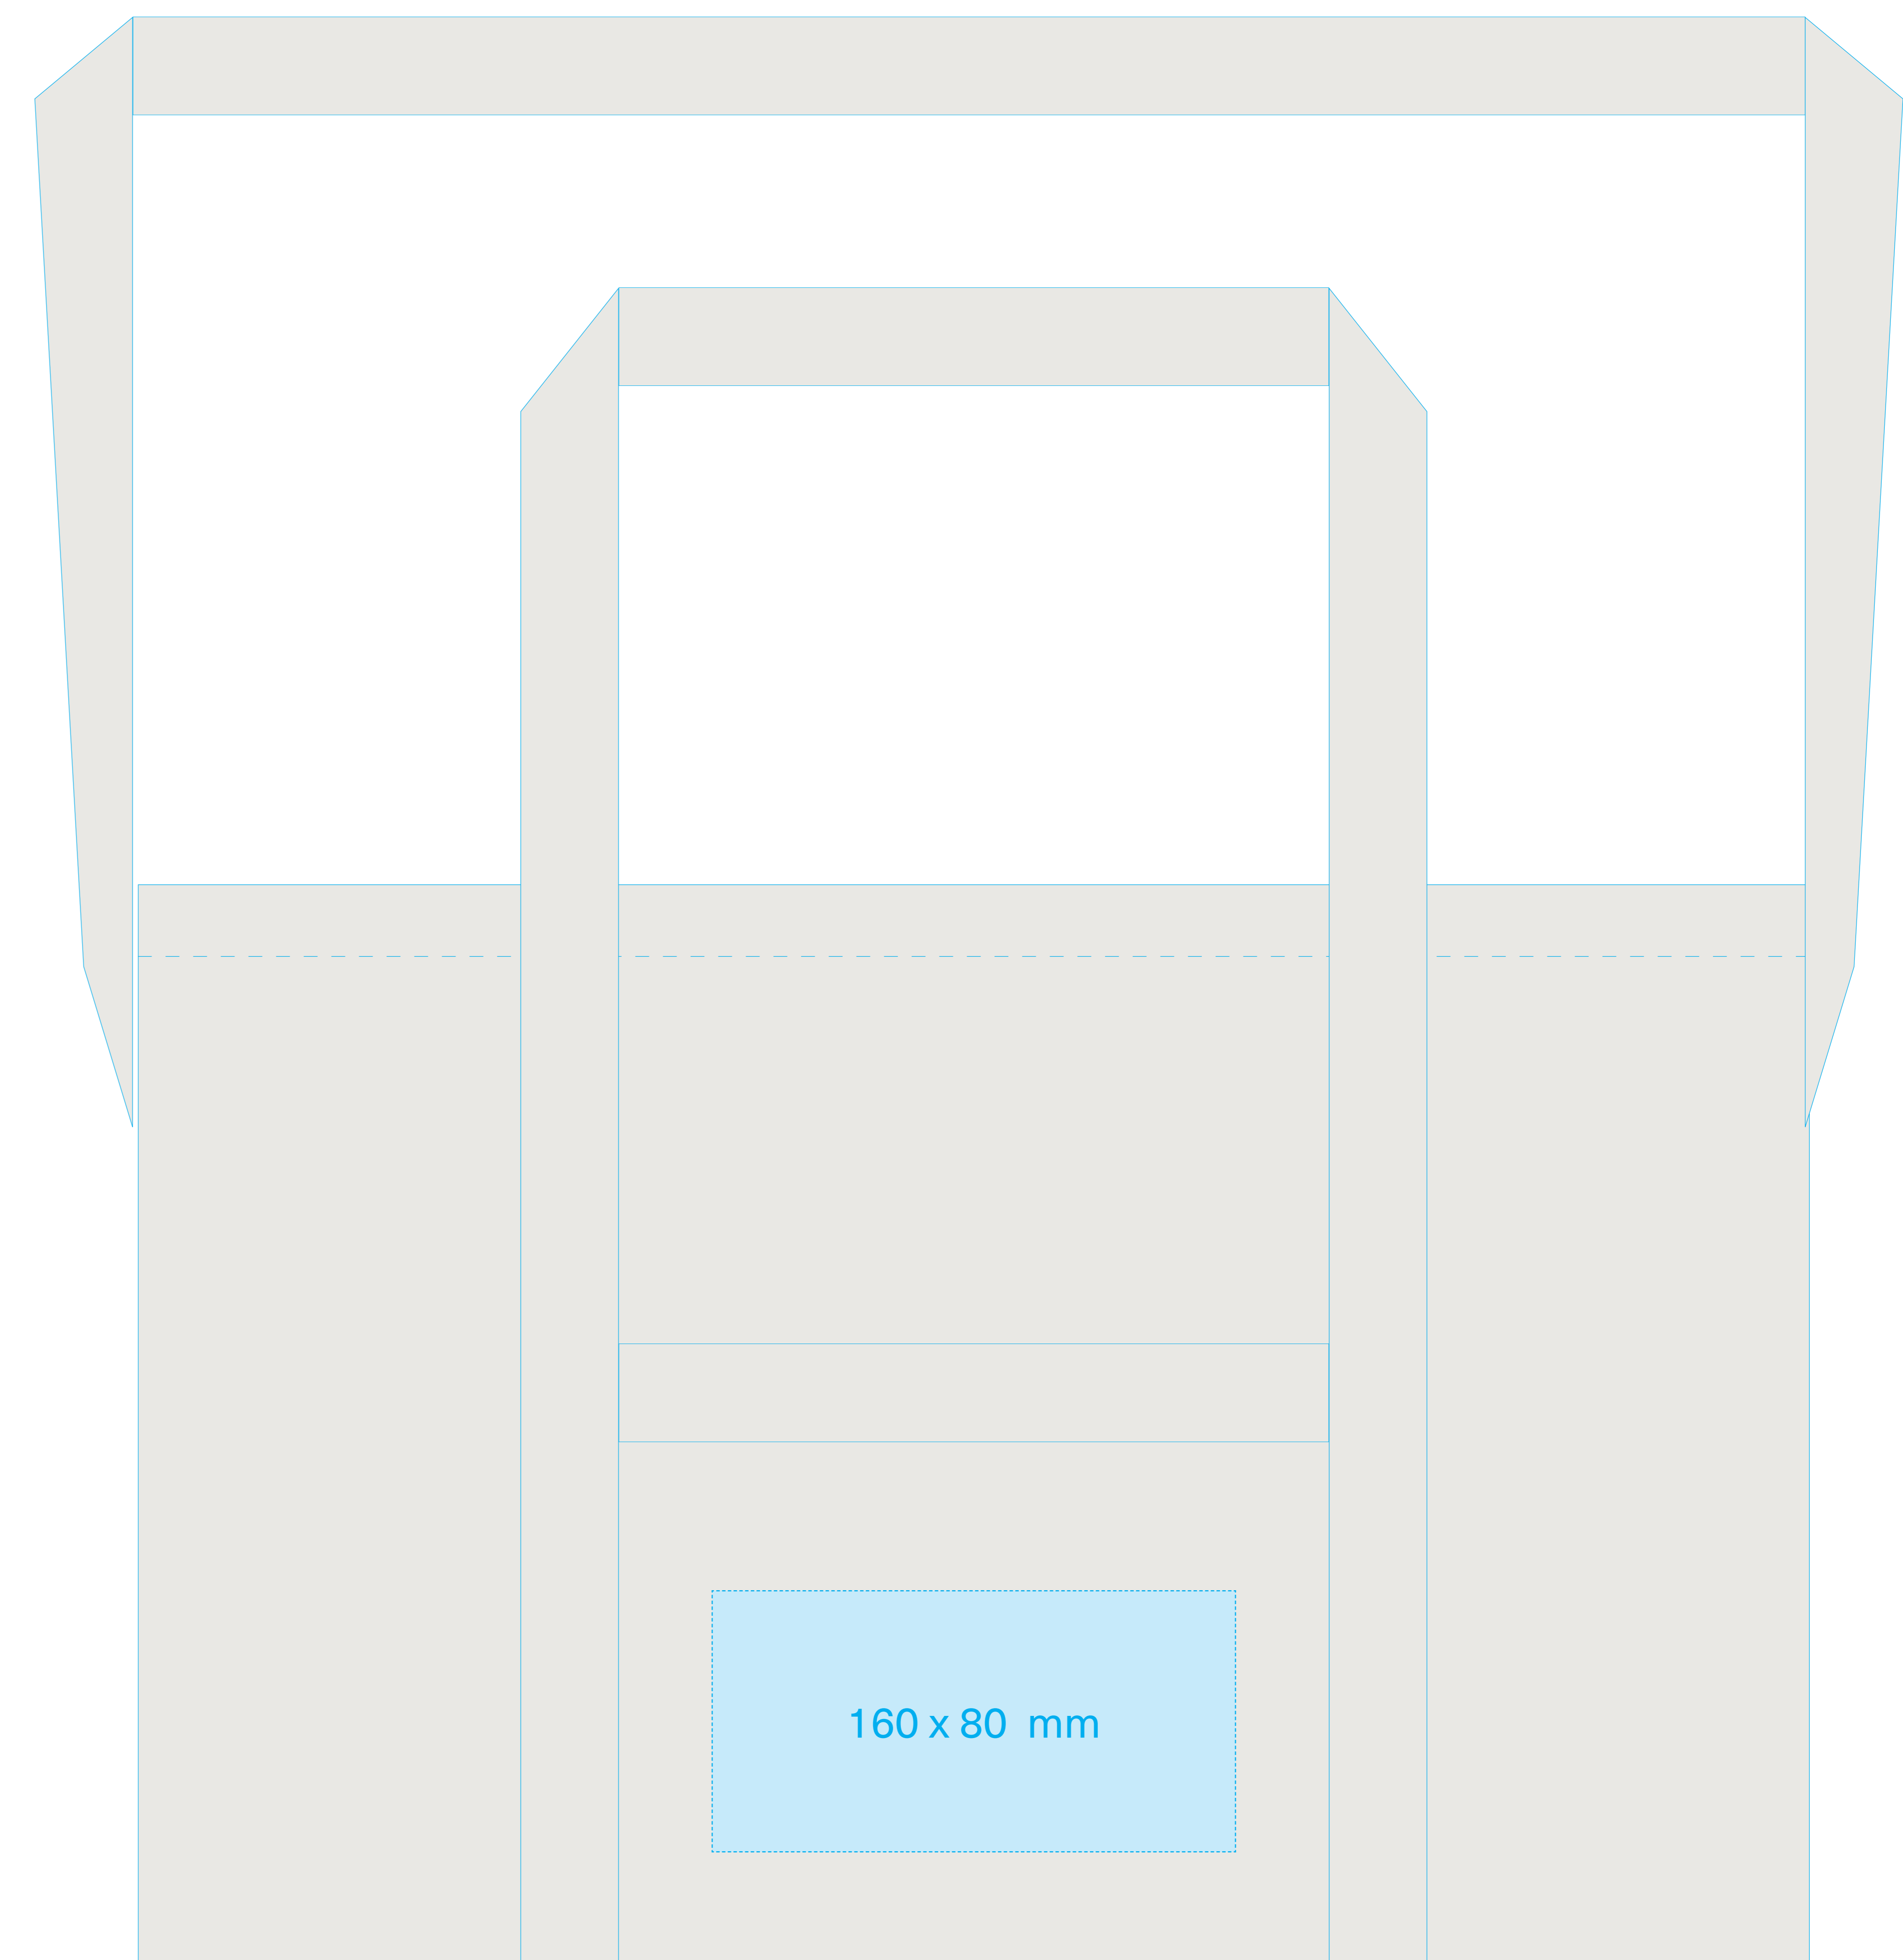

# Standskizze / sketch **Joe**

Vorderseite / Front:

Rückseite / Back:

■ Siebdruck  
Maximale Druckfläche: VS 100 x 70 mm  
maximum printing area: VS 100 x 70 mm

■ Siebdruck  
Maximale Druckfläche: RS 140 x 80 mm  
maximum printing area: RS 140 x 80 mm

# Standskizze / sketch **Joe**

Vorderseite / Front:

Rückseite / Back:

■ Transferdruck  
Maximale Druckfläche: VS 160 x 160 mm  
maximum printing area: VS 60 x 160 mm

■ Transferdruck  
Maximale Druckfläche: RS 160 x 80 mm  
maximum printing area: RS 160 x 80 mm