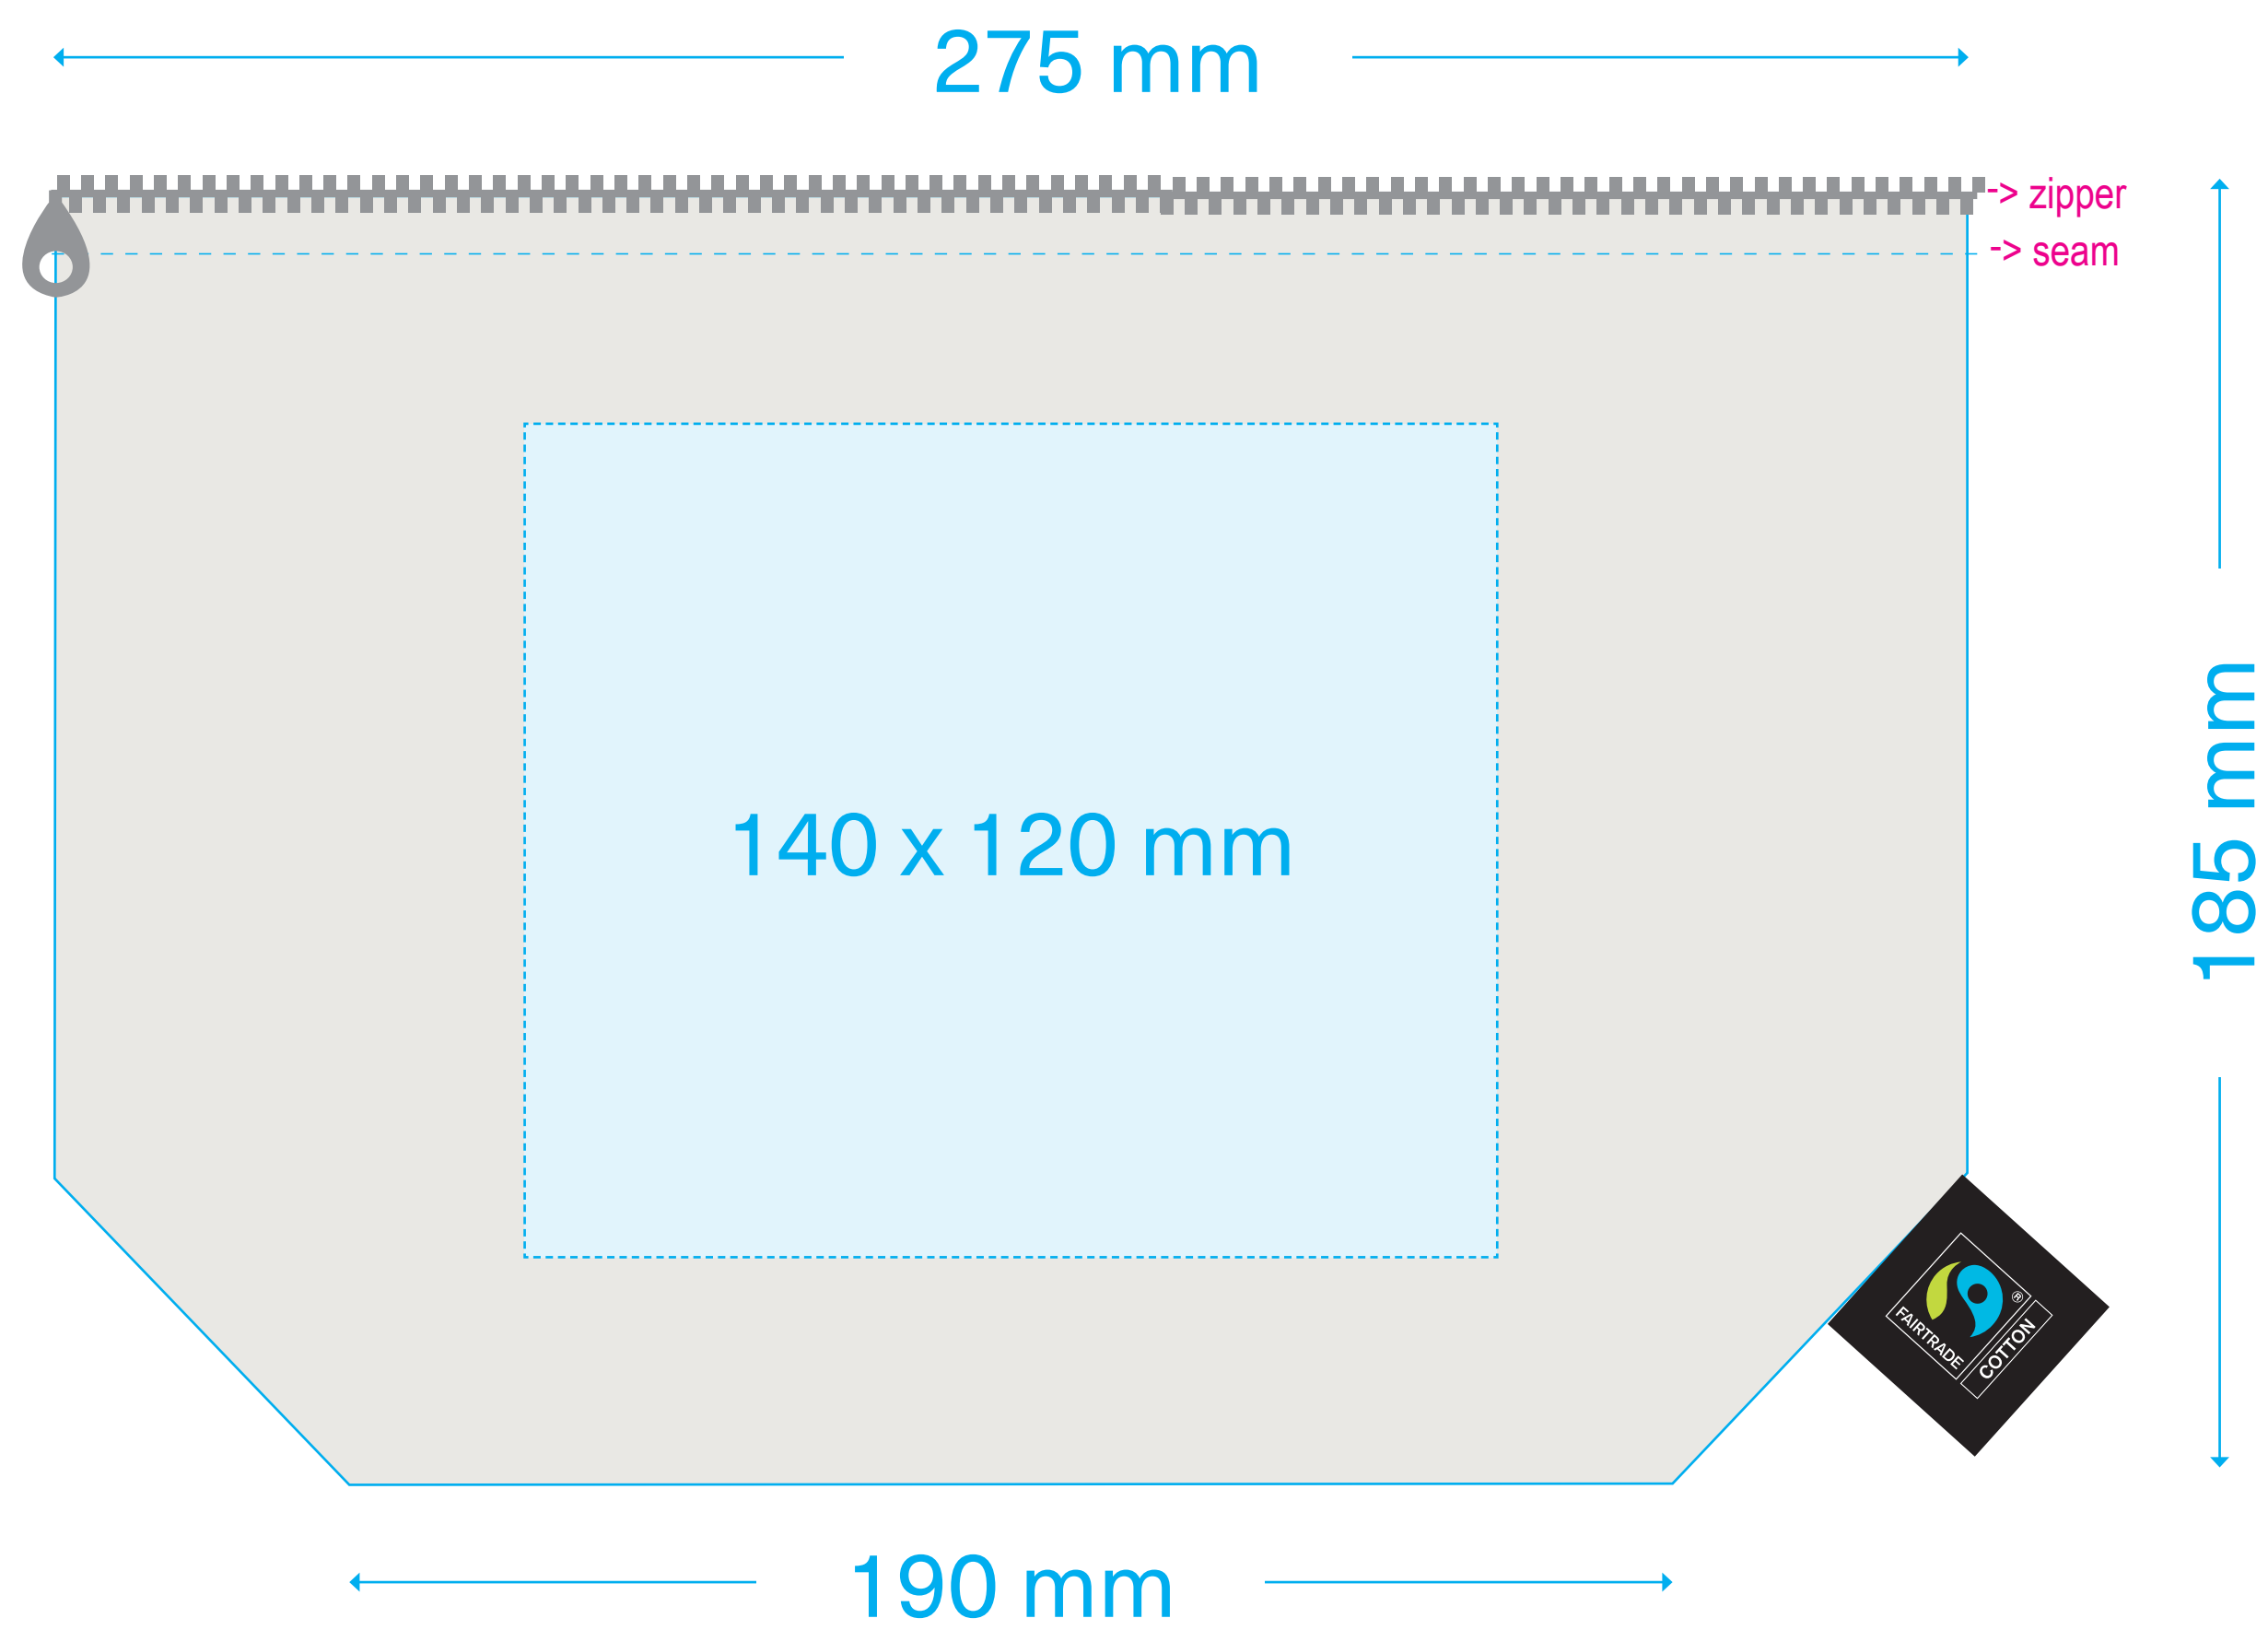

N°2374

Standskizze / sketch **Kylie**

Vorderseite / Front:

Rückseite / Back:

Siebdruck max. 2 C

Maximale Druckfläche: 140 x 120 mm

maximum printing area: 140 x 120 mm

N°2374

Standskizze / sketch **Kylie**

Vorderseite / Front:

Rückseite / Back:

Transferdruck

Maximale Druckfläche: 200 x 100 mm

maximum printing area: 200 x 100 mm