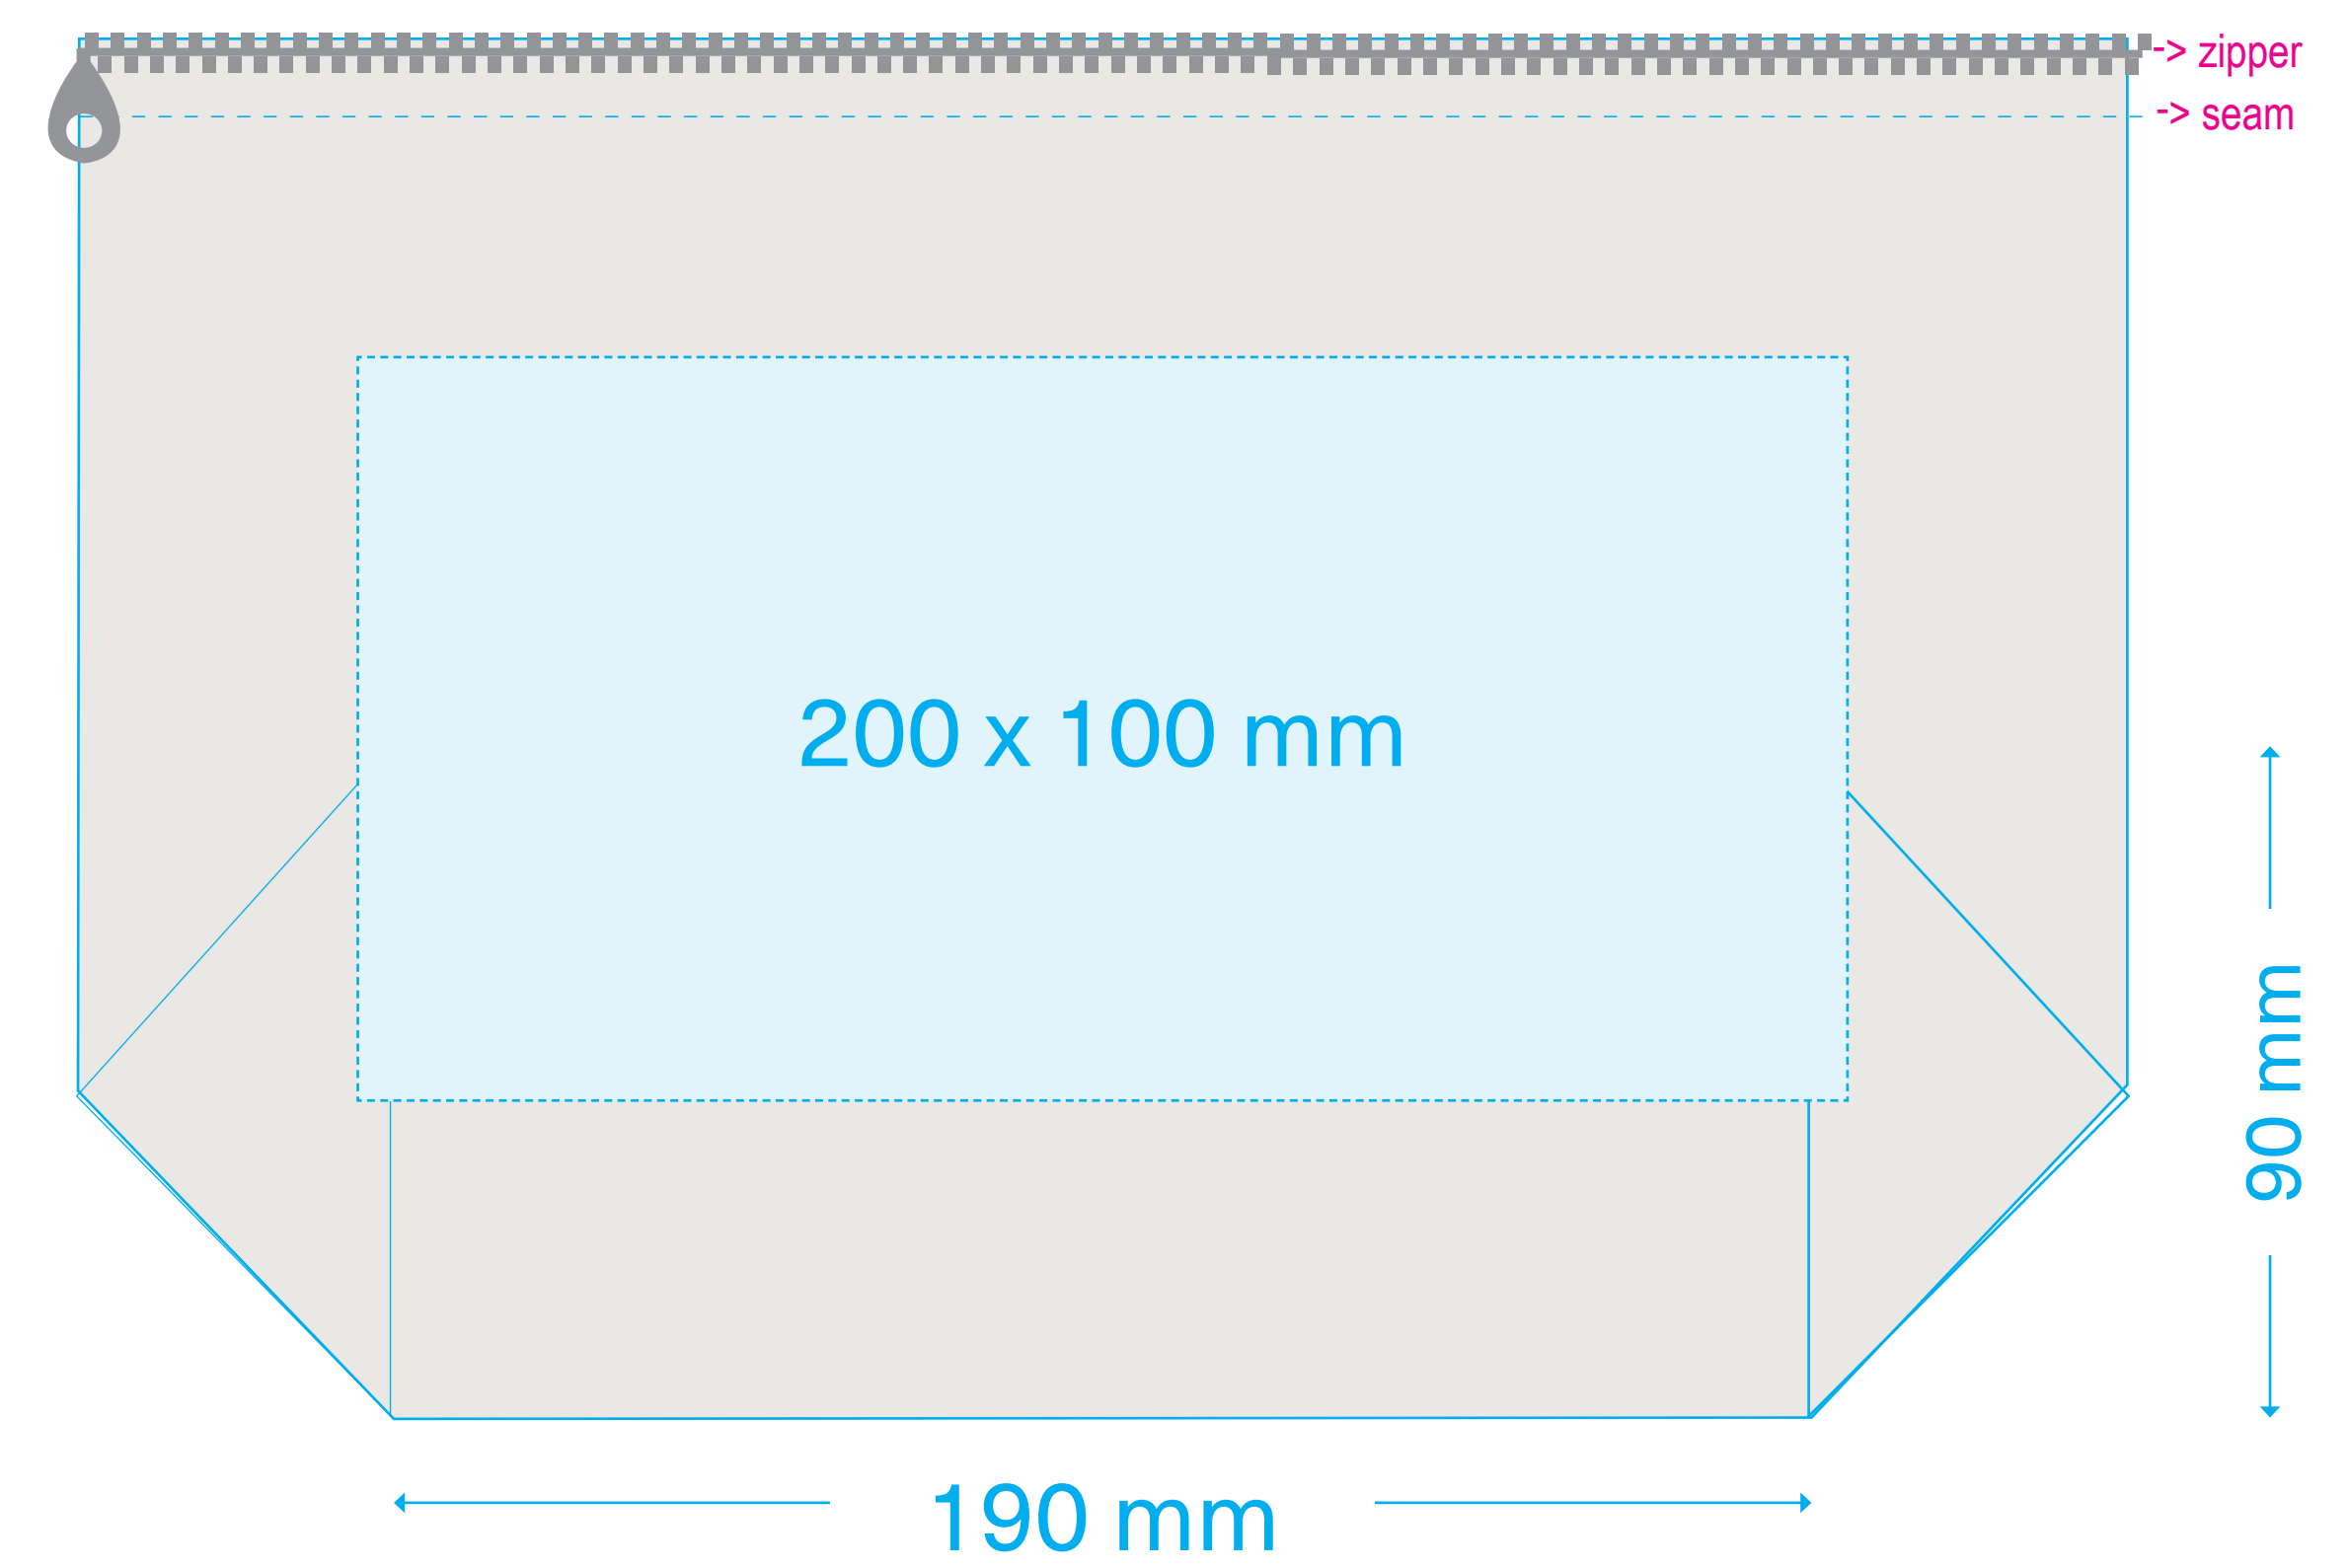

N°2374

Standskizze / sketch **Kylie**

Vorderseite / Front:

Rückseite / Back:

Siebdruck max. 2 C

Maximale Druckfläche: 140 x 120 mm

maximum printing area: 140 x 120 mm

N°2374

Standskizze / sketch **Kylie**

Vorderseite / Front:

Rückseite / Back:

Transferdruck

Maximale Druckfläche: 200 x 100 mm

maximum printing area: 200 x 100 mm