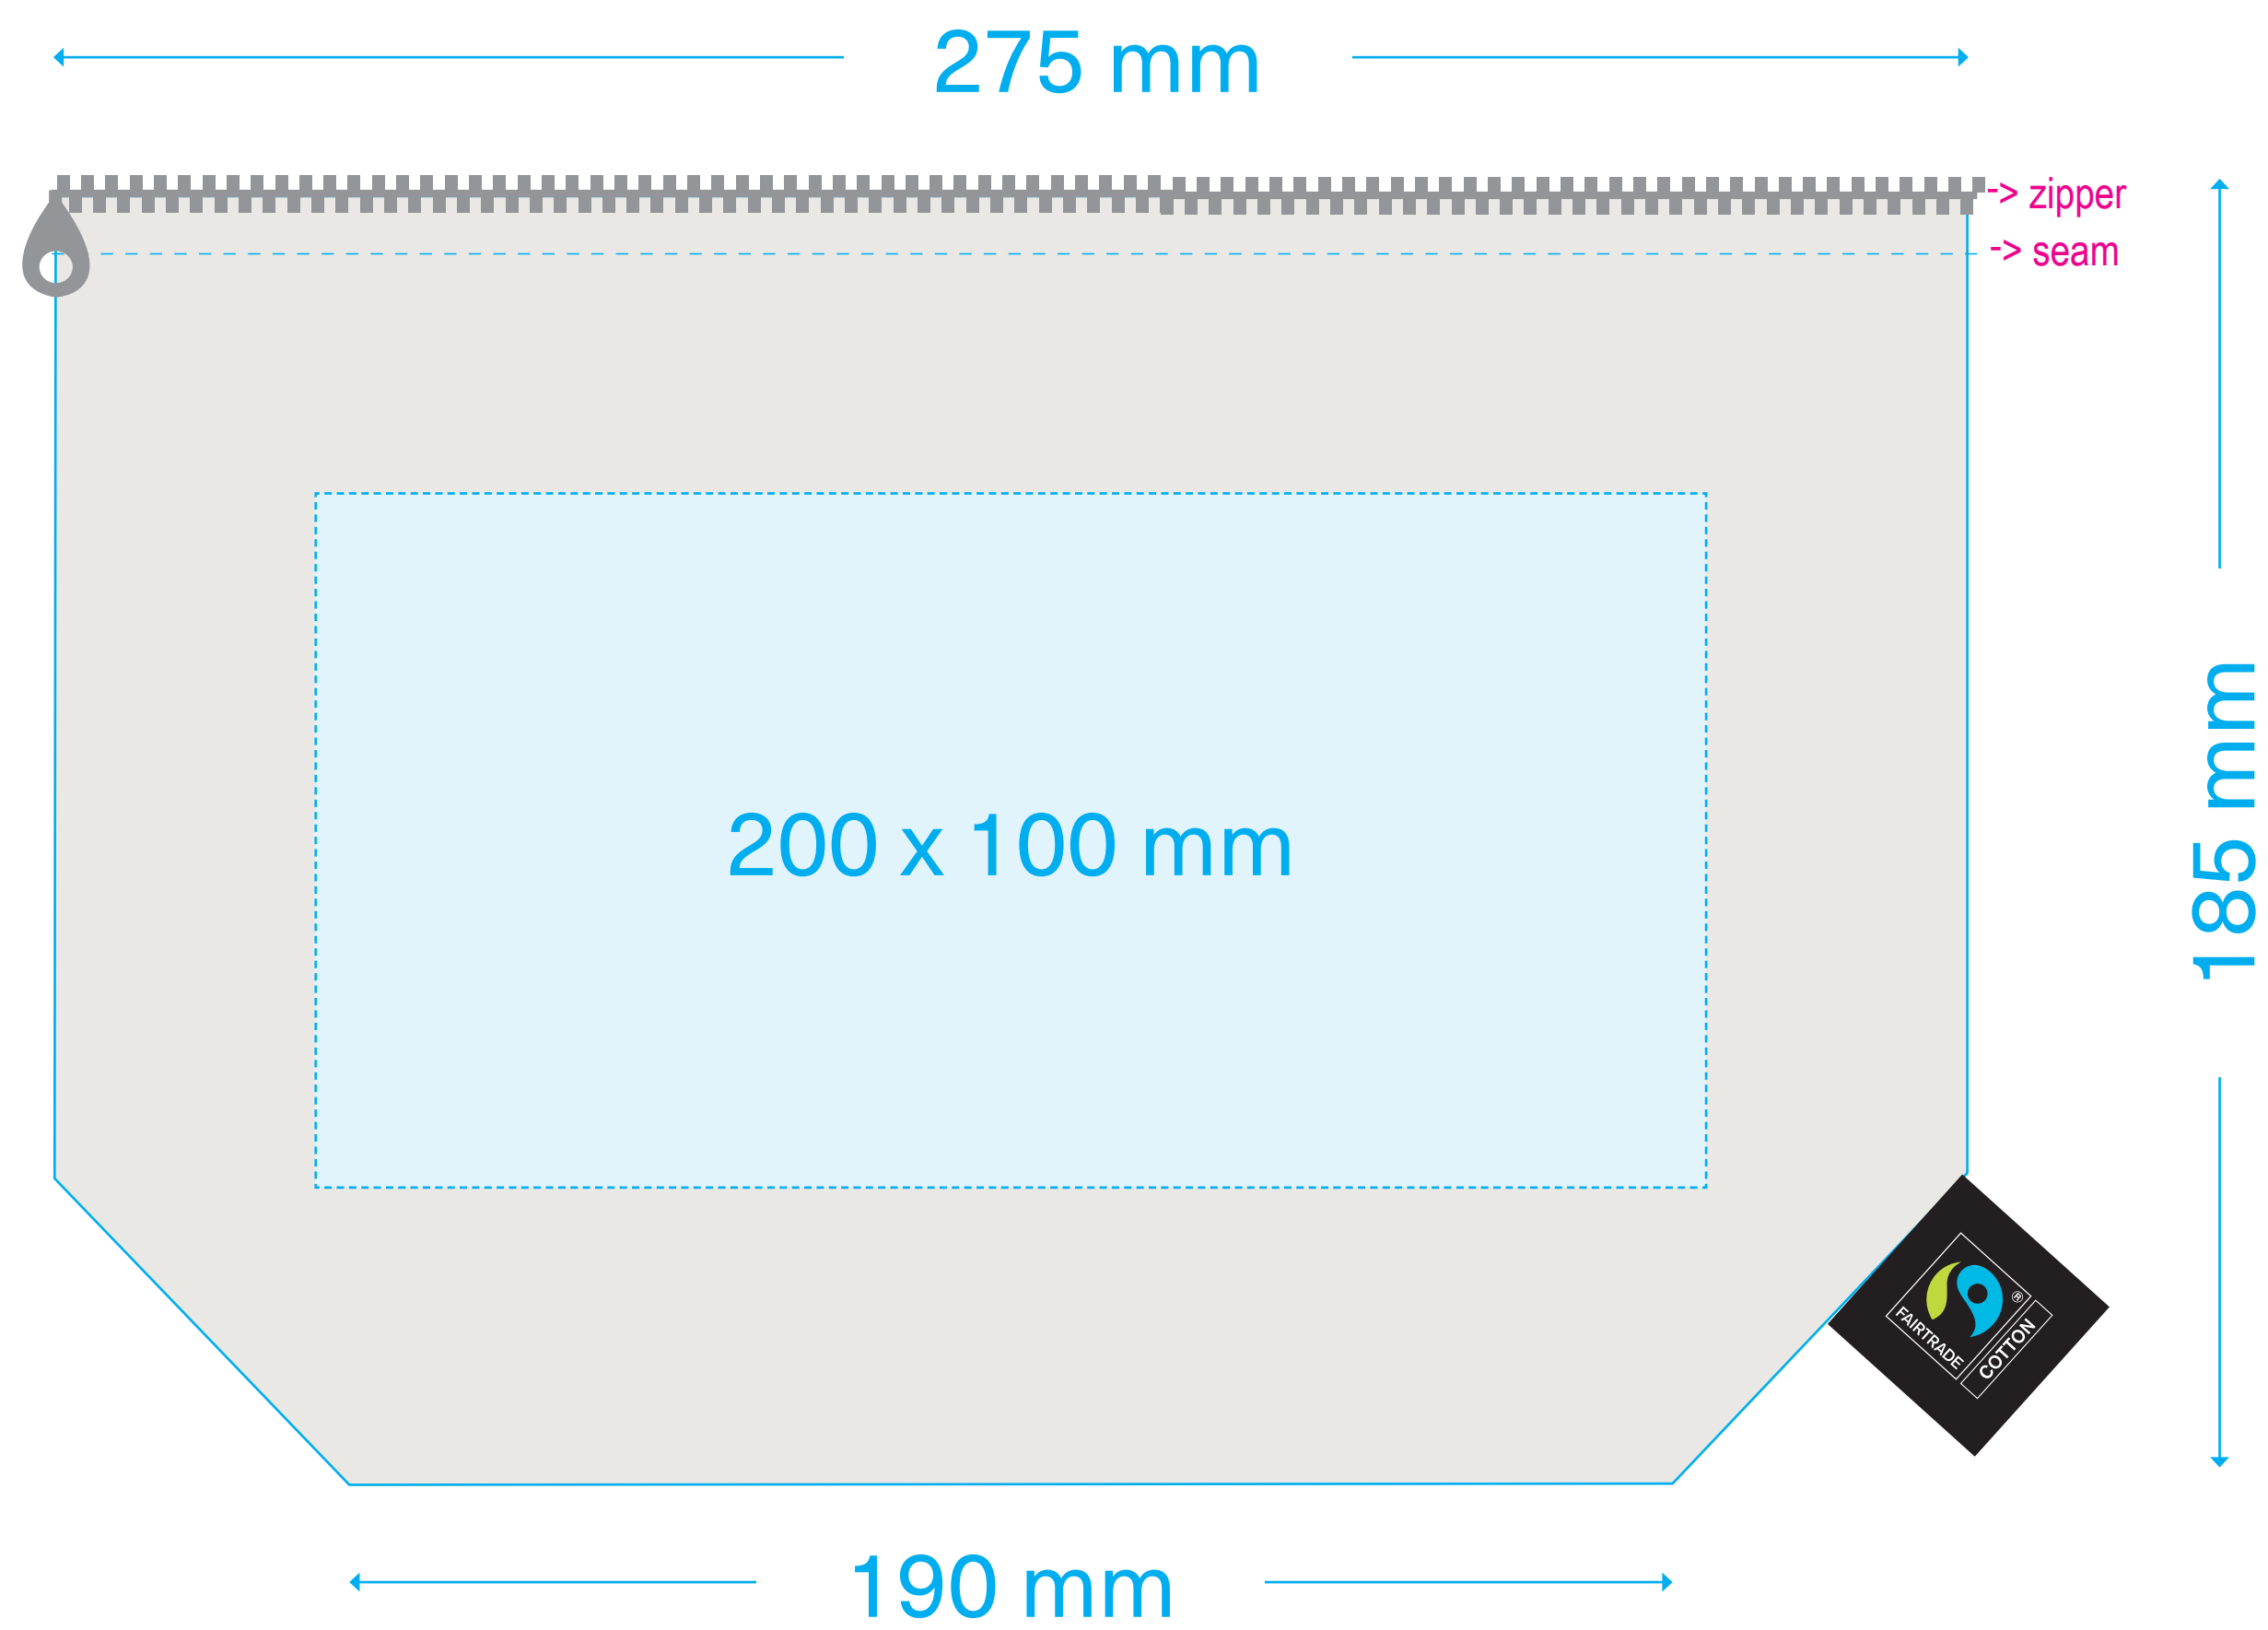

N°2374

Standskizze / sketch **Kylie**

Vorderseite / Front:

Rückseite / Back:

Siebdruck max. 2 C

Maximale Druckfläche: 140 x 120 mm

maximum printing area: 140 x 120 mm

N°2374

Standskizze / sketch **Kylie**

Vorderseite / Front:

Rückseite / Back:

Transferdruck

Maximale Druckfläche: 200 x 100 mm

maximum printing area: 200 x 100 mm