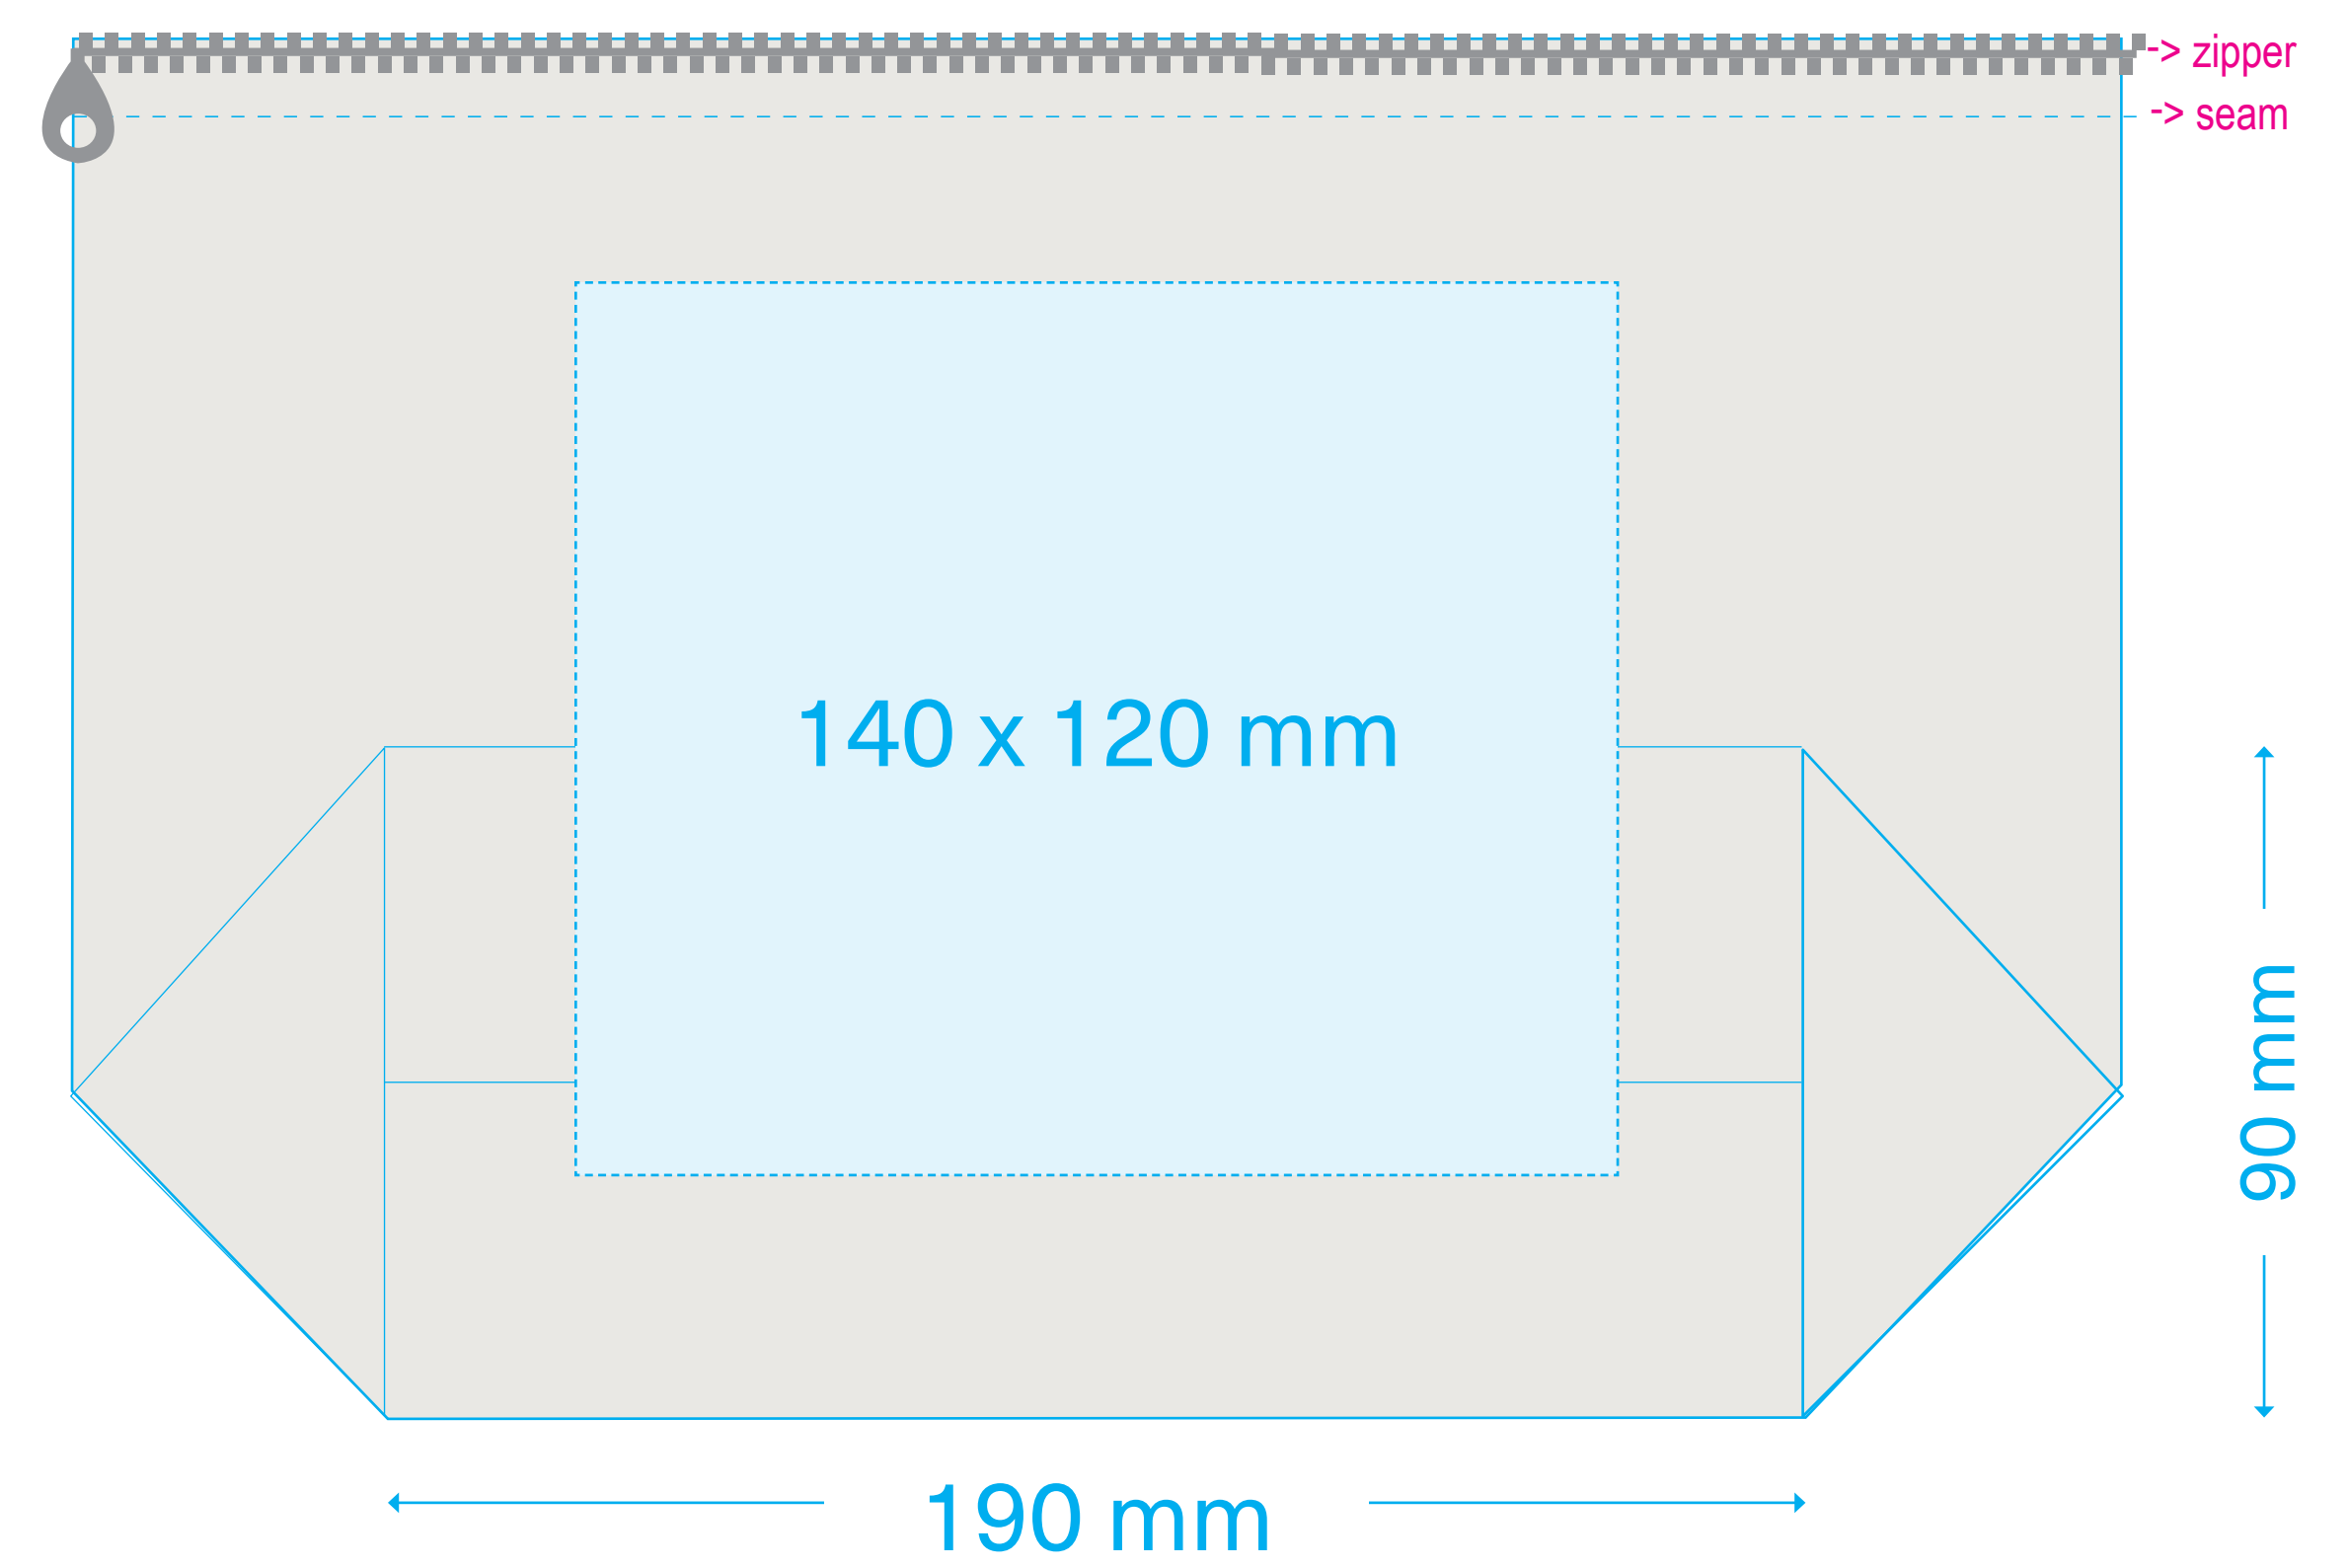

N°2374

Standskizze / sketch **Kylie**

Vorderseite / Front:

Rückseite / Back:

Siebdruck max. 2 C

Maximale Druckfläche: 140 x 120 mm

maximum printing area: 140 x 120 mm

N°2374

Standskizze / sketch **Kylie**

Vorderseite / Front:

Rückseite / Back:

Transferdruck

Maximale Druckfläche: 200 x 100 mm

maximum printing area: 200 x 100 mm