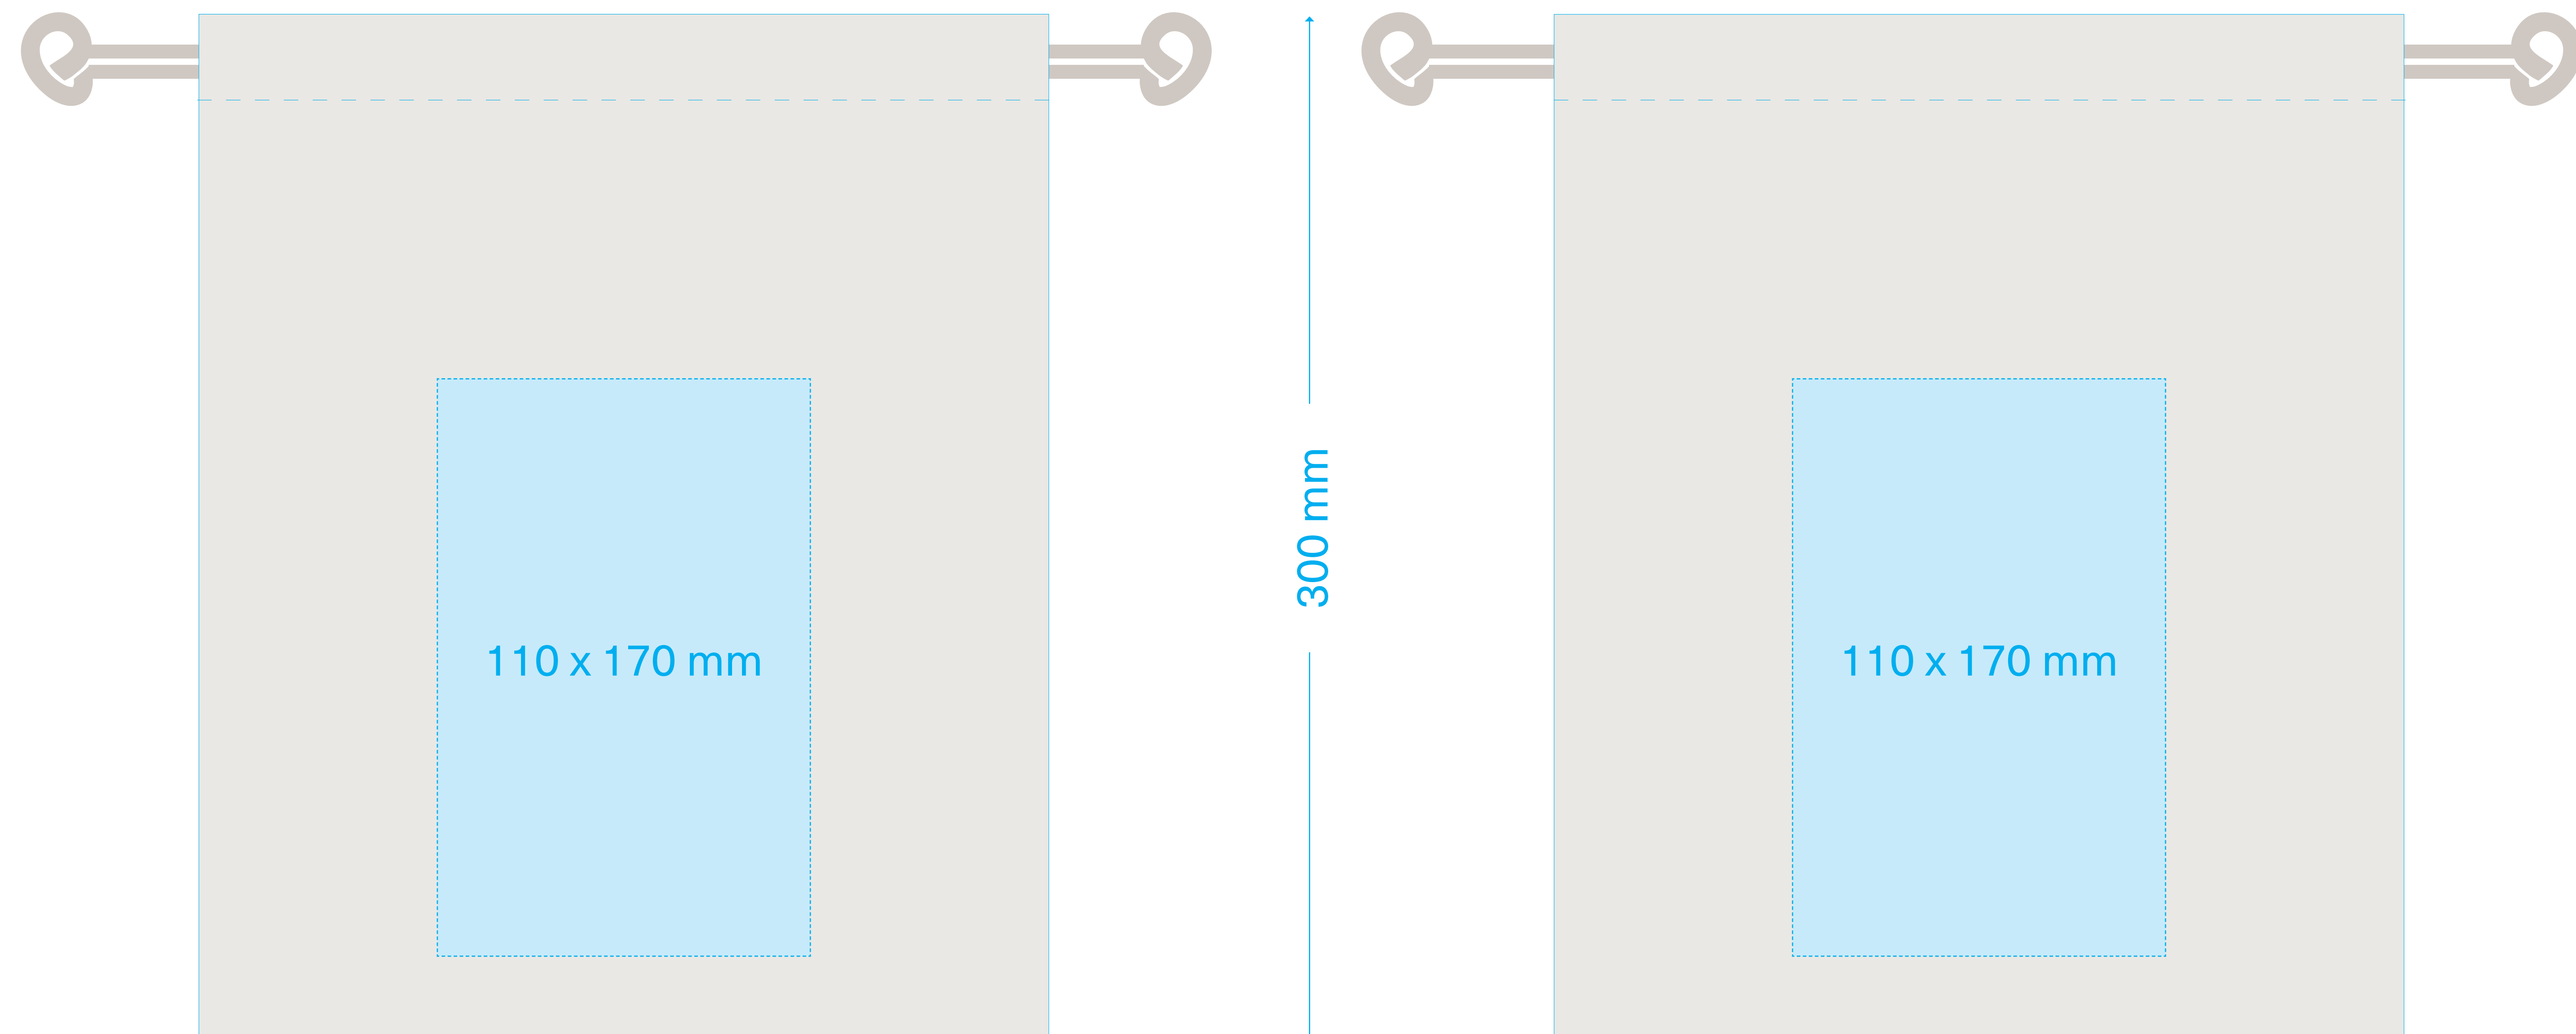

N°2371

Standskizze / sketch **Melchior**

Bedruckbare Seite/ Printable side:

 **Maximale Druckfläche: 110 x 170 mm**
maximum printing area: 110 x 170 mm