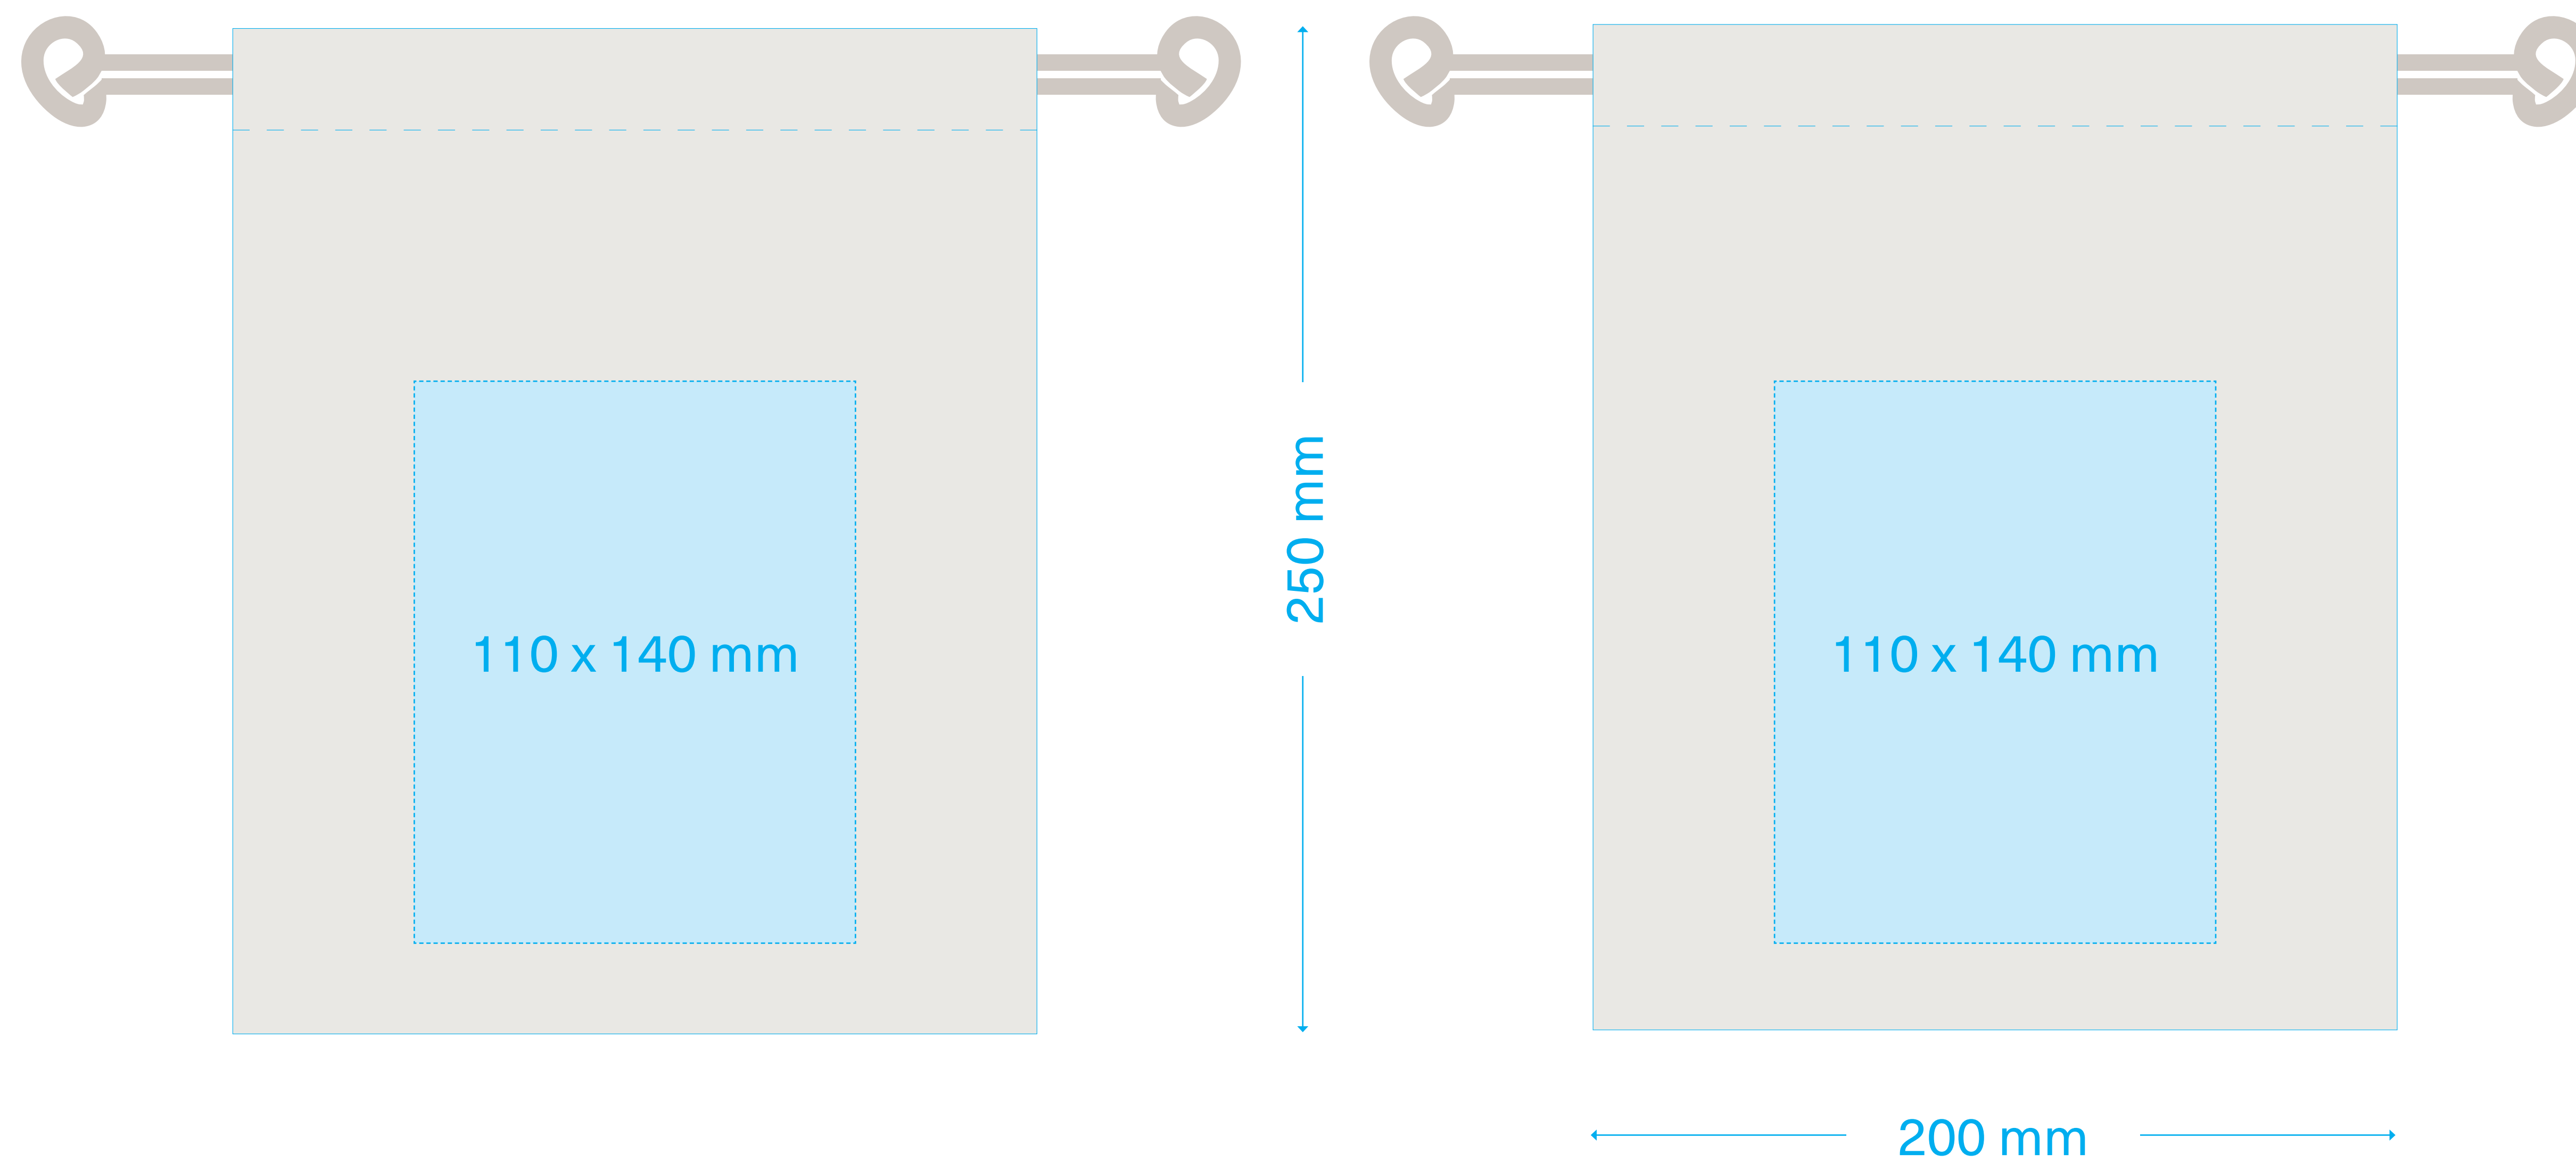

N°2370

Standskizze / sketch Caspar

Bedruckbare Seite/ Printable side:

 **Maximale Druckfläche: 110 x 140 mm**
maximum printing area: 110 x 140 mm