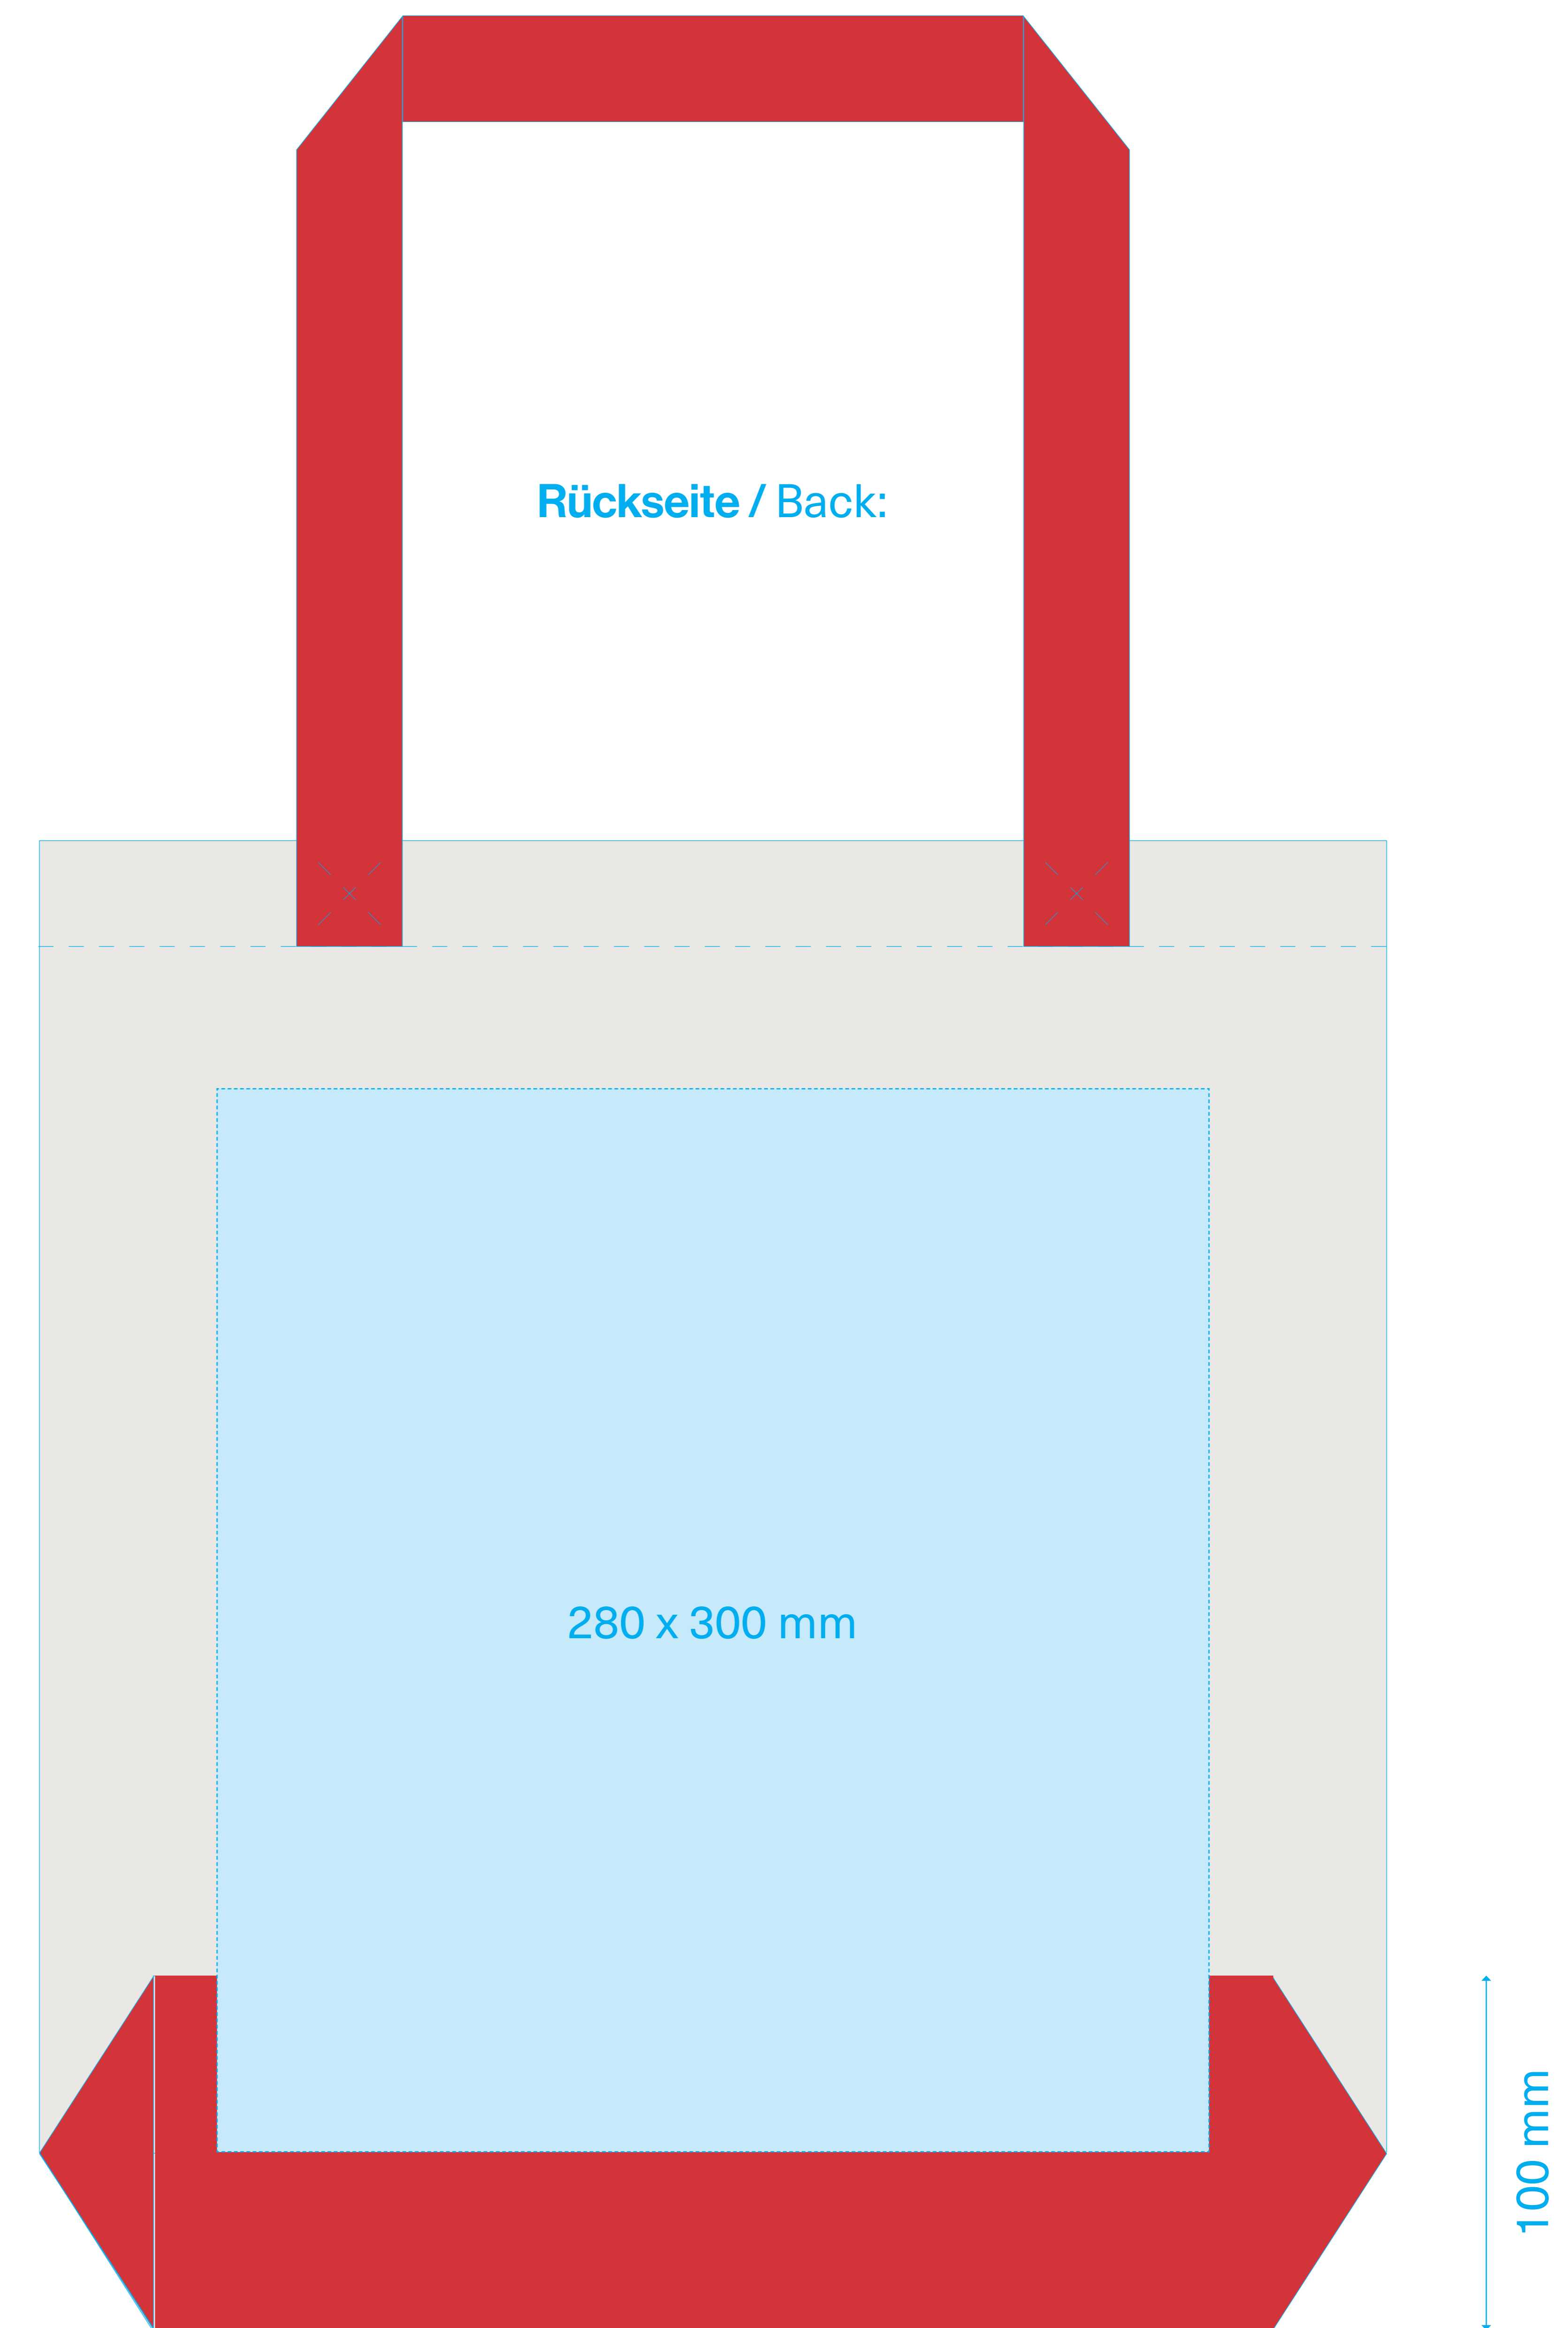

N°2316

Standskizze / sketch **Lisa**

■ Maximale Druckfläche: 280 x 300 mm
maximum printing area: 280 x 300 mm