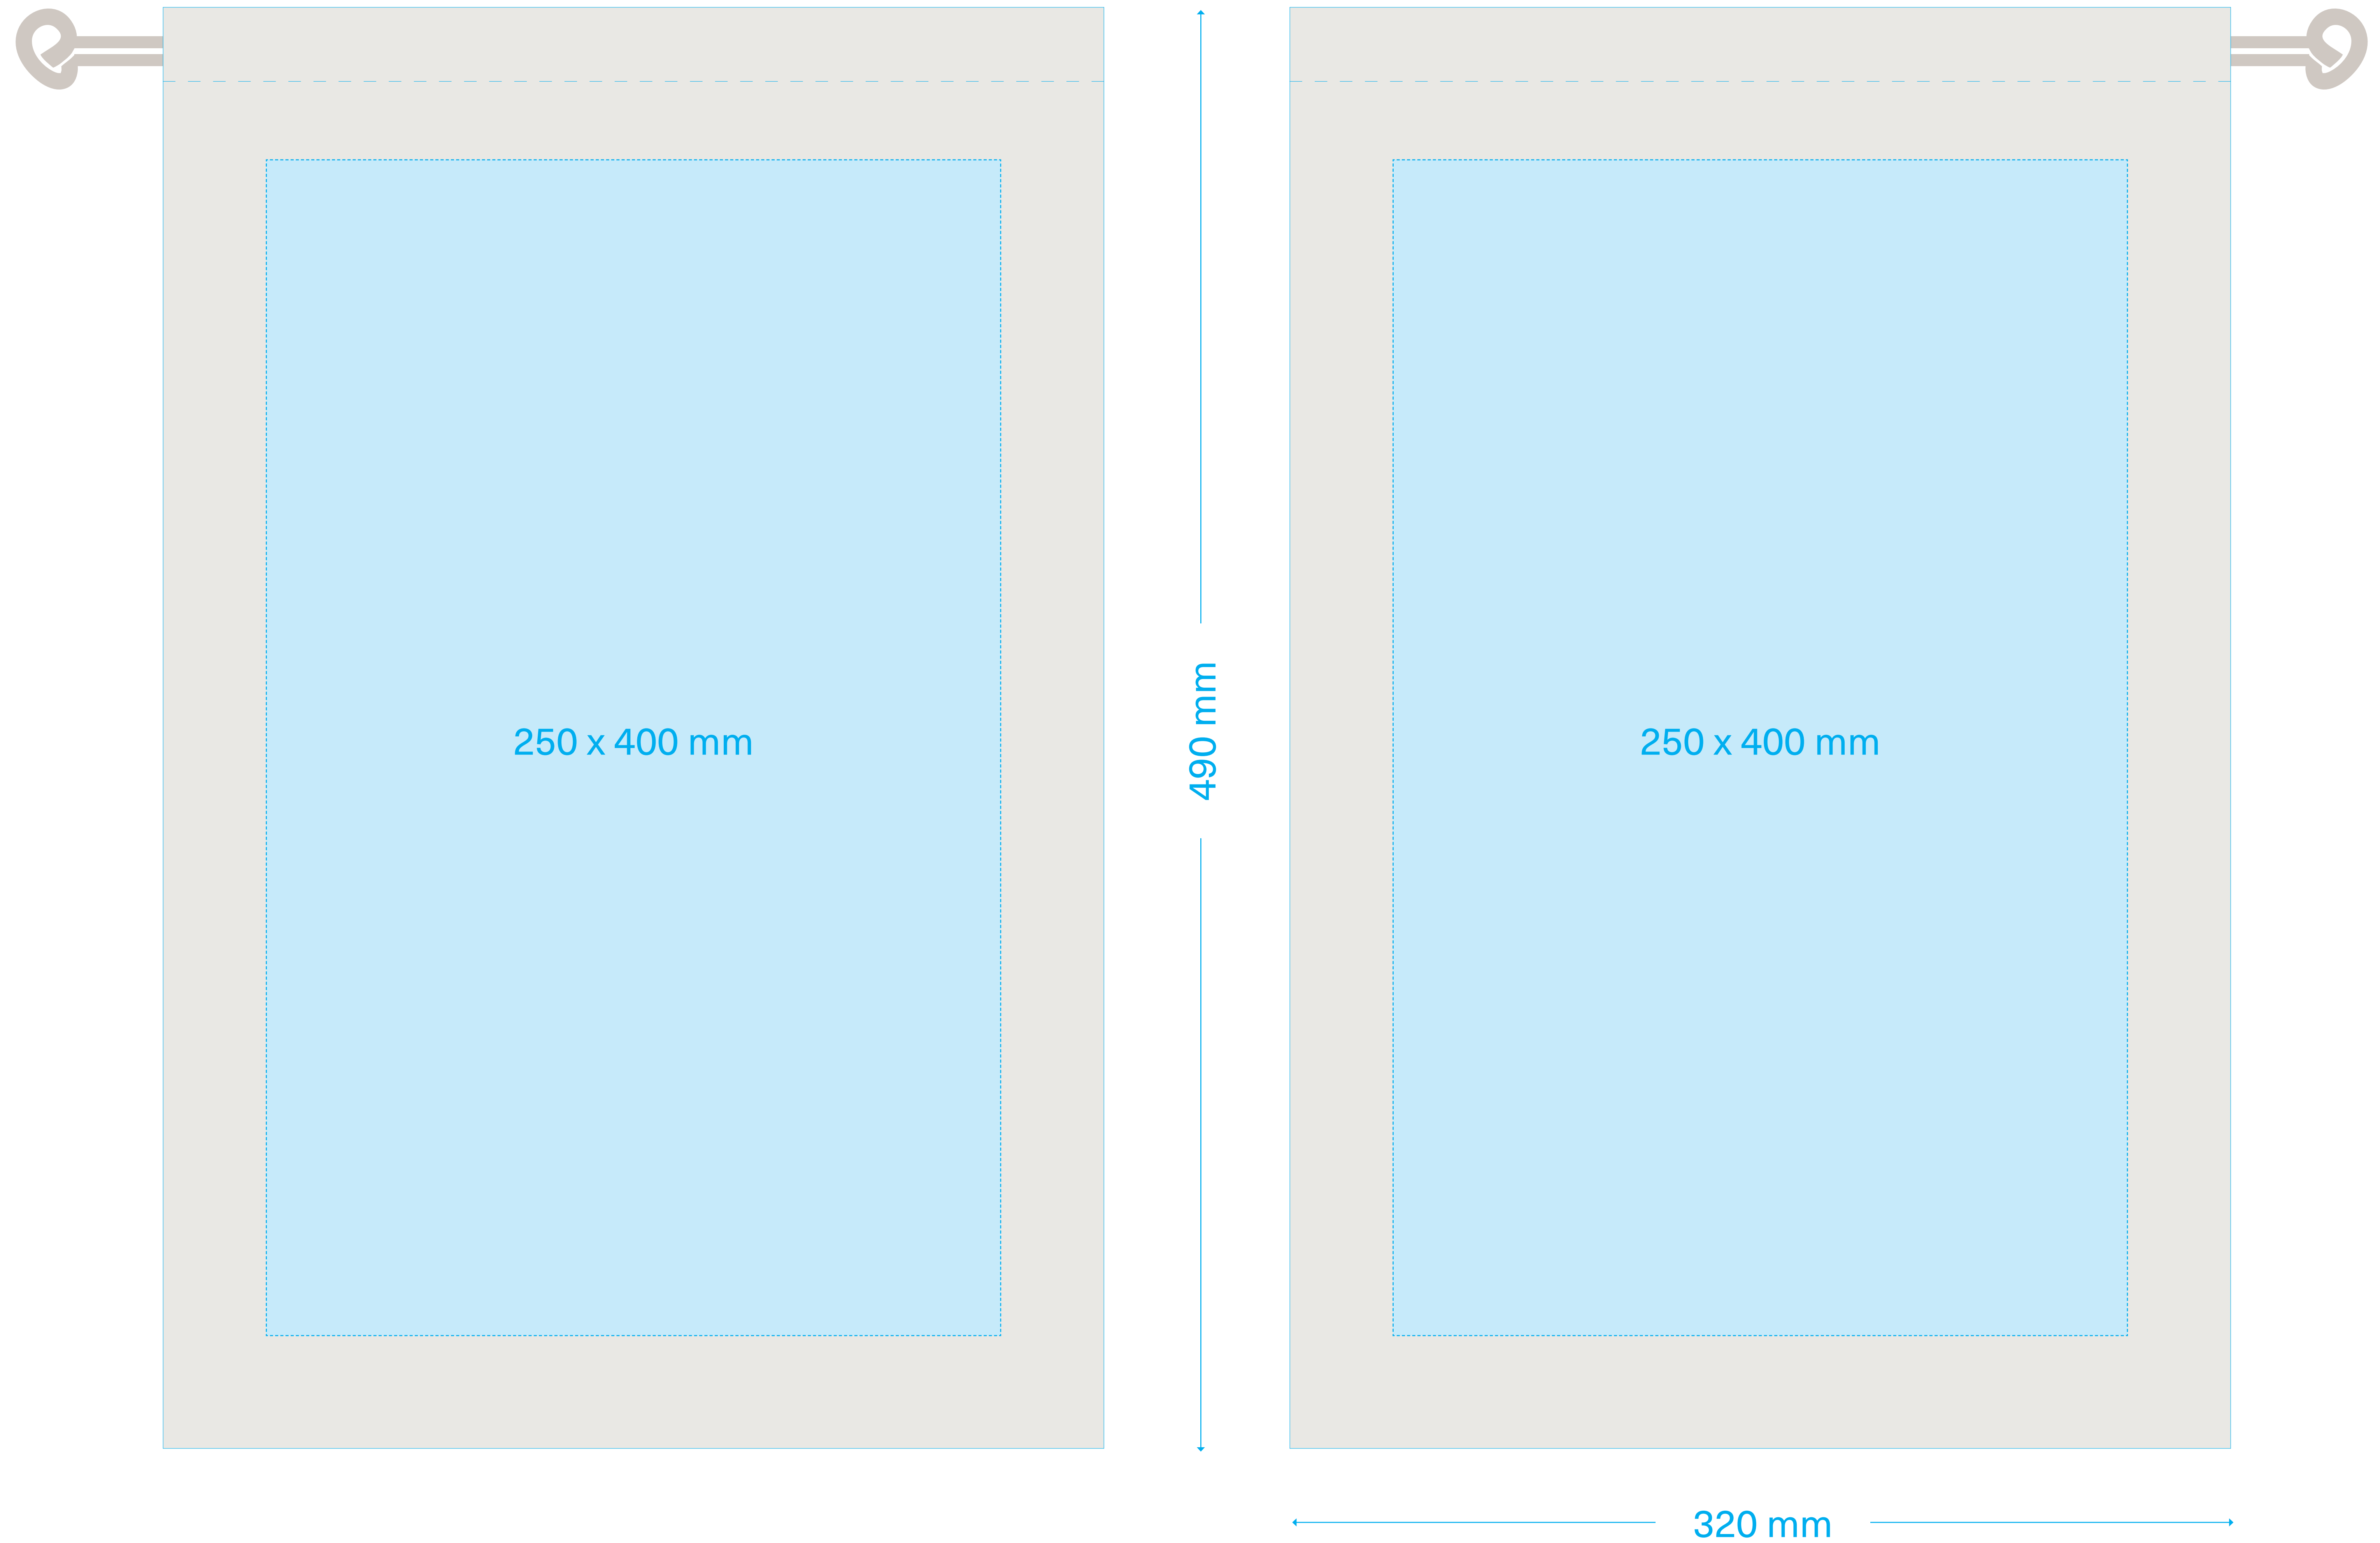

# Standskizze / sketch Bernd

Bedruckbare Seite/ Printable side:

 **Maximale Druckfläche: 250 x 400 mm**  
maximum printing area: 250 x 400 mm