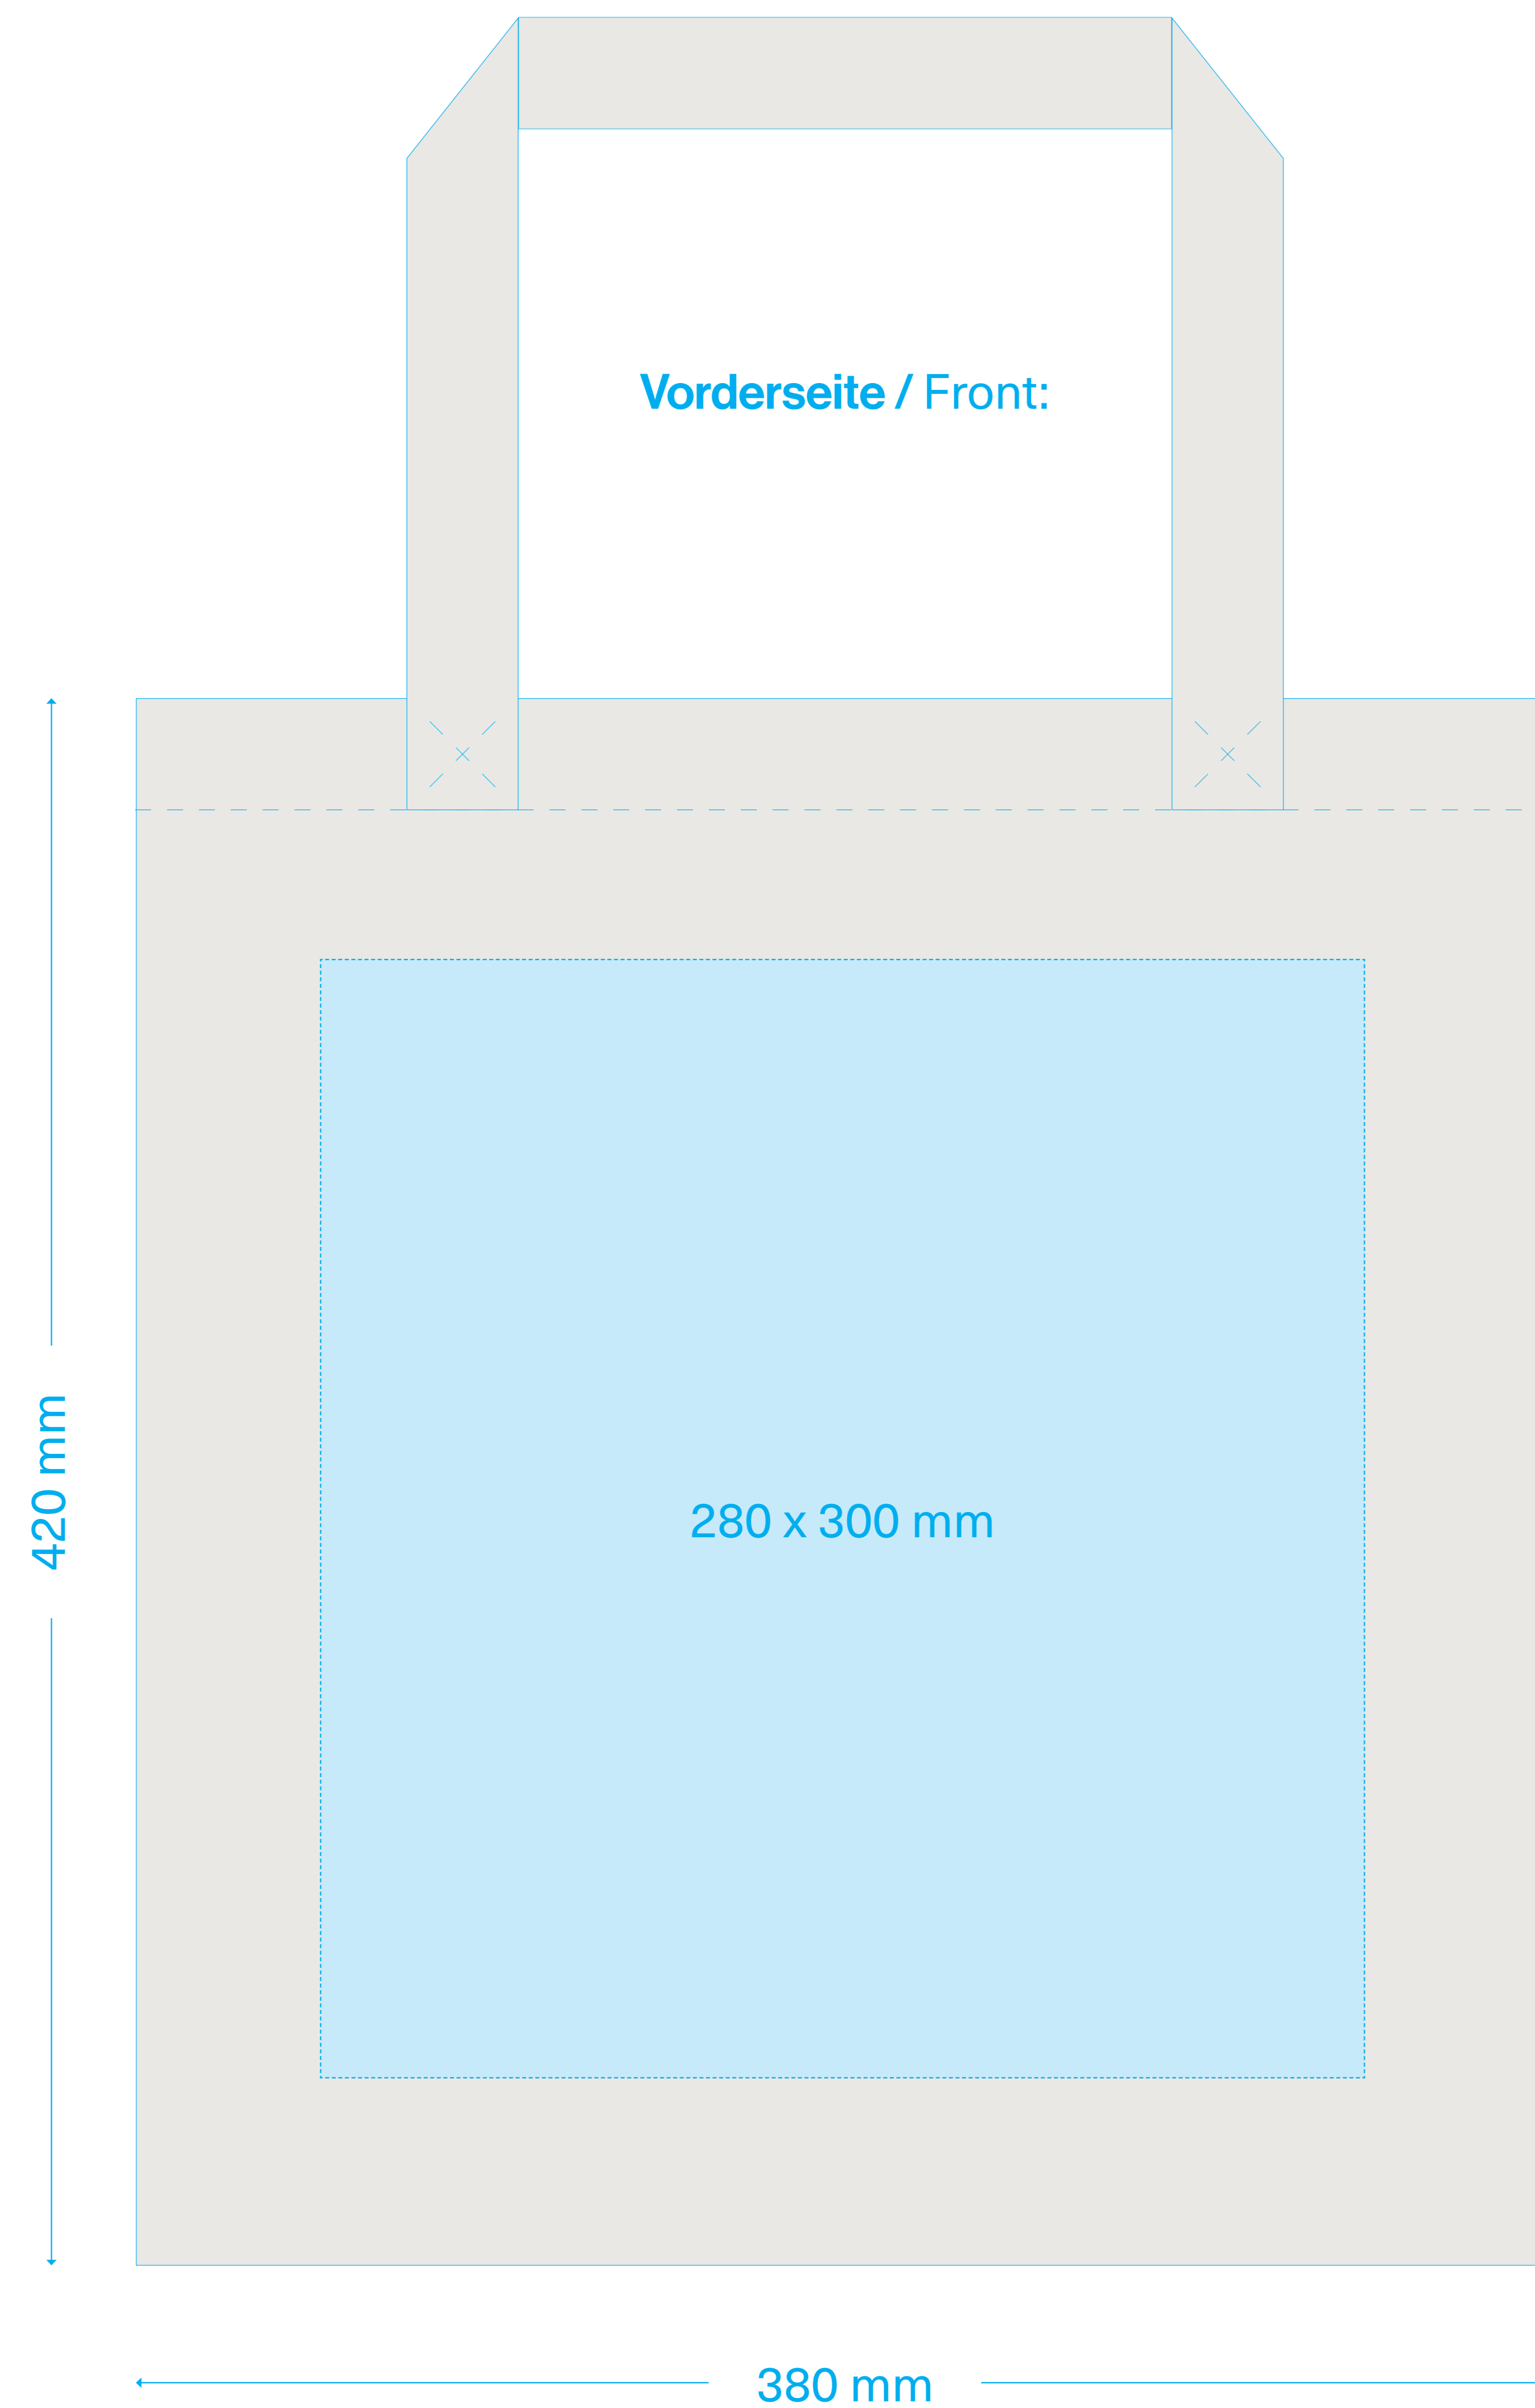

N°2341

Standskizze / sketch **Meghan**

Maximale Druckfläche: 280 x 300 mm
maximum printing area: 280 x 300 mm