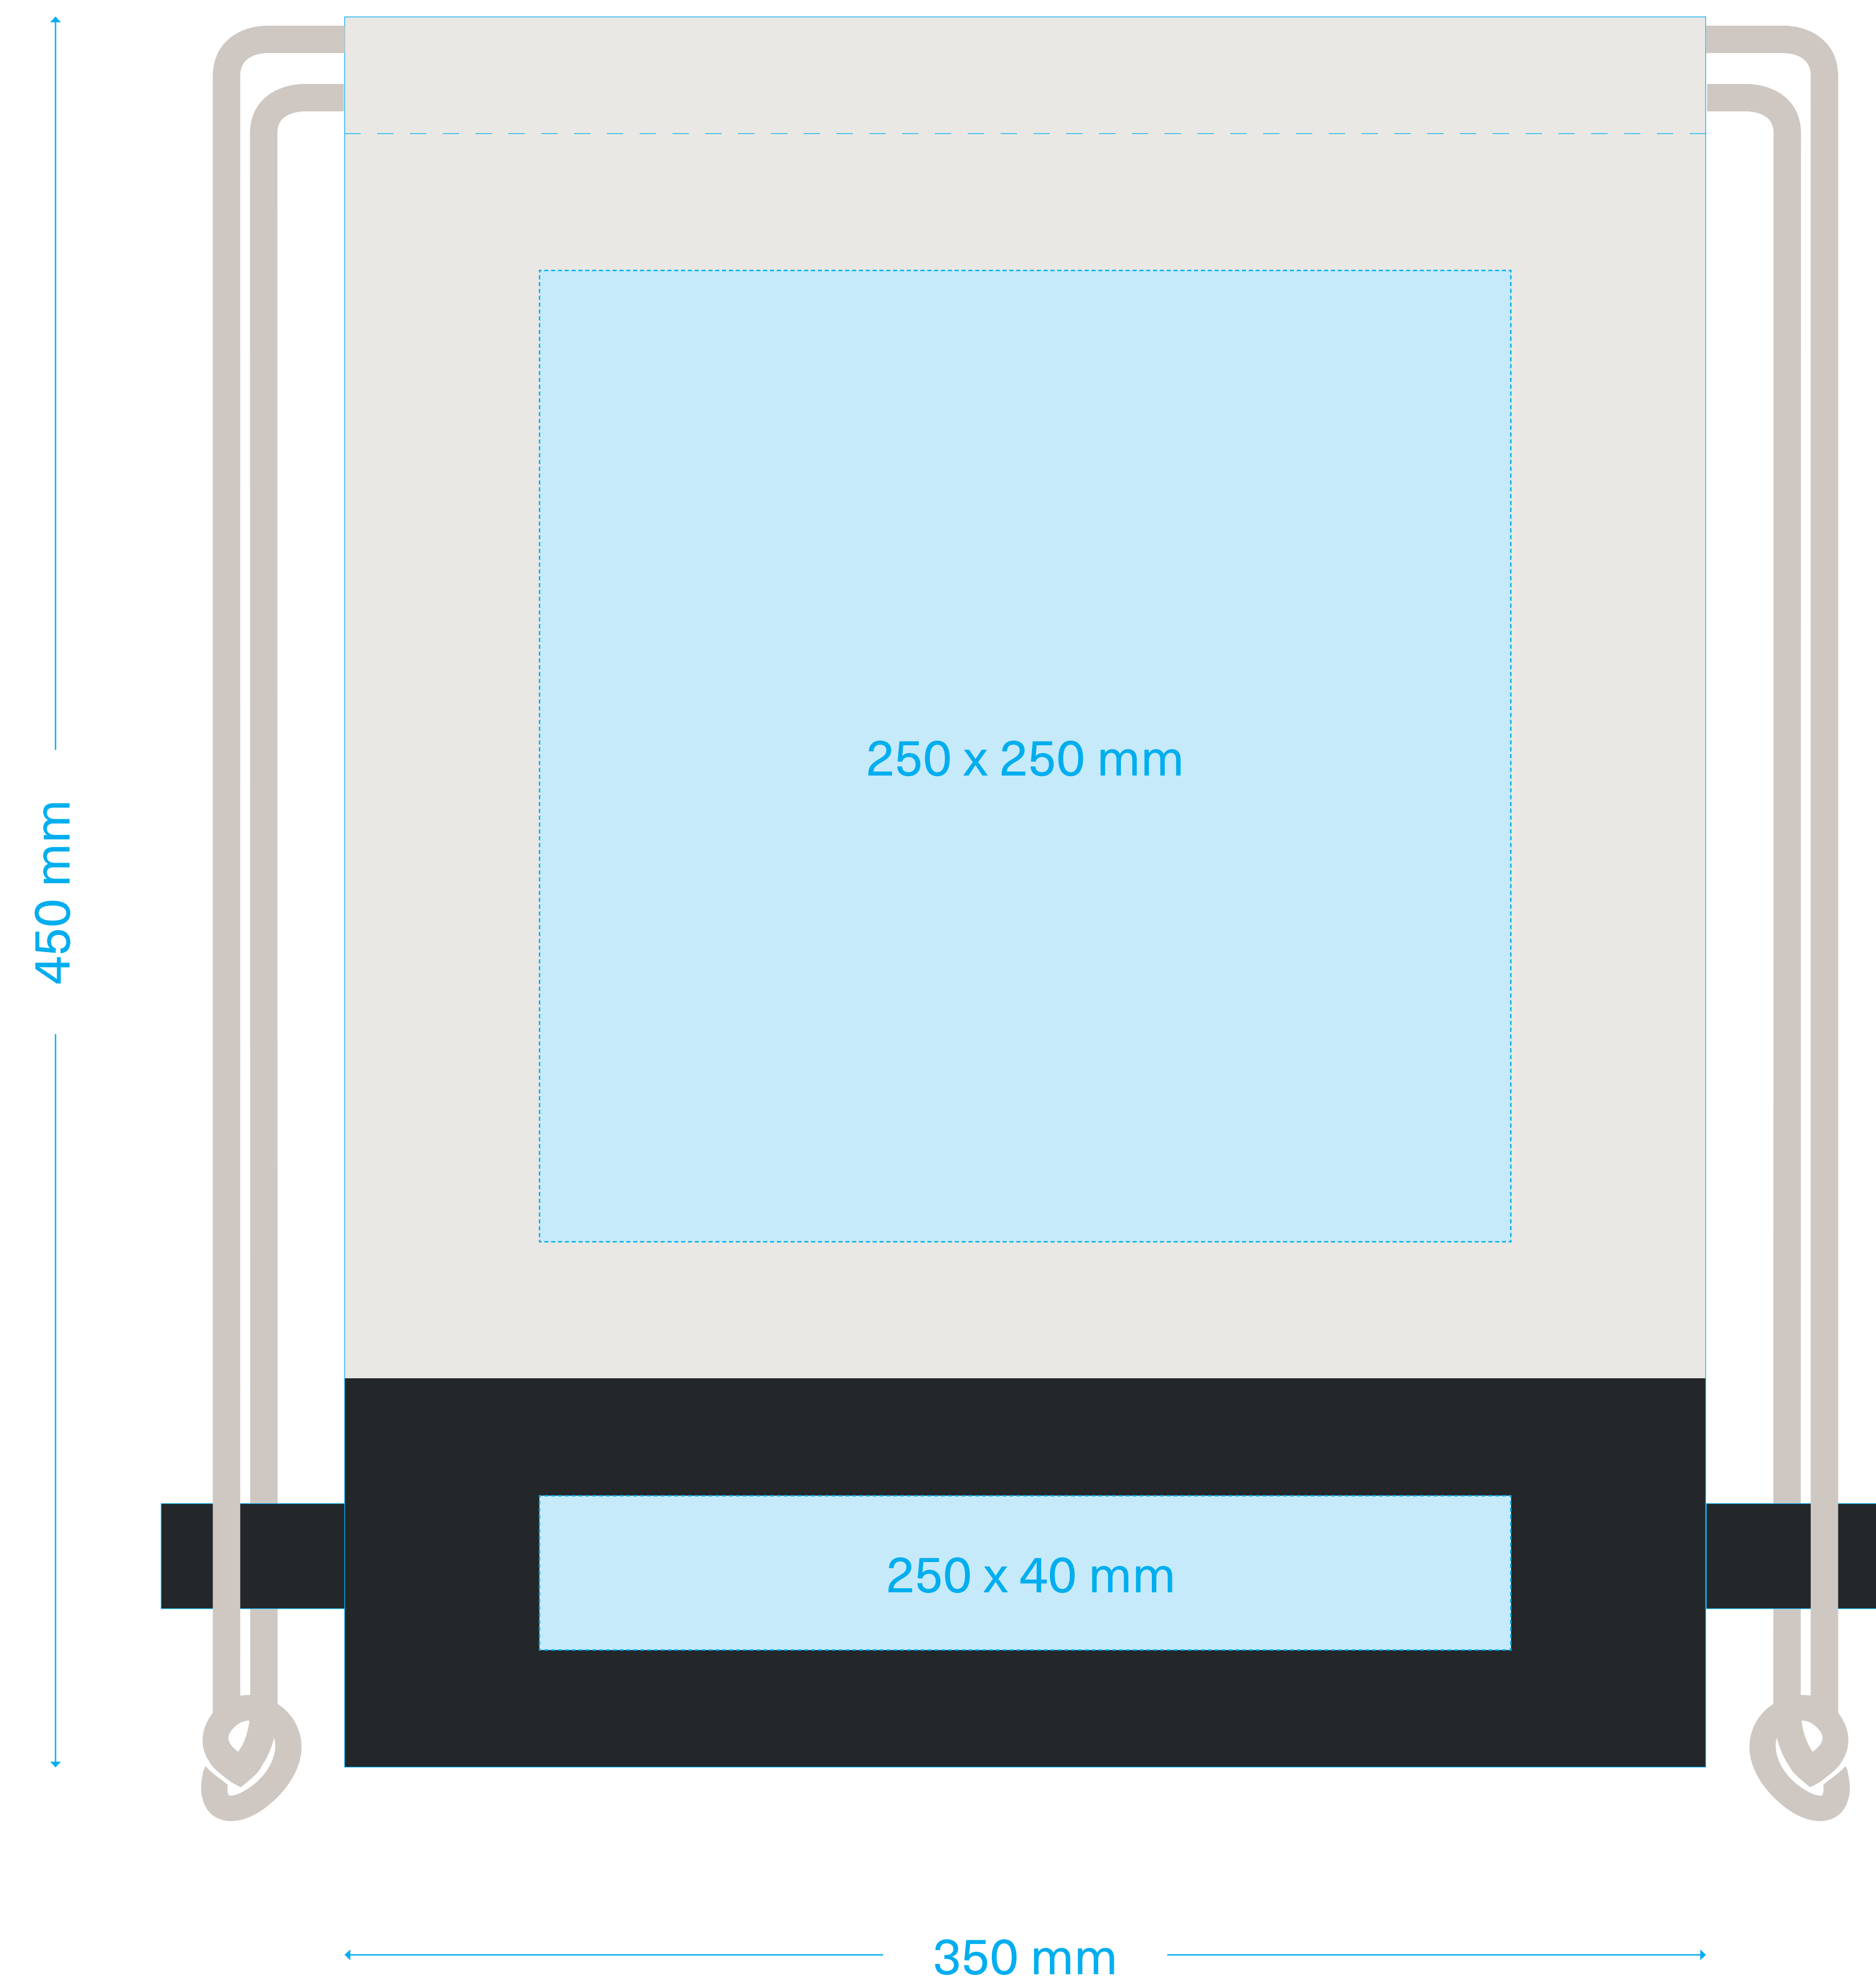

N°2339

Standskizze / sketch Enzo

Vorderseite / Front:

Rückseite / Back:

■ **Maximale Druckfläche: 250 x 250 mm / 250 x 40 mm**
maximum printing area: 250 x 250 mm / 250 x 40 mm