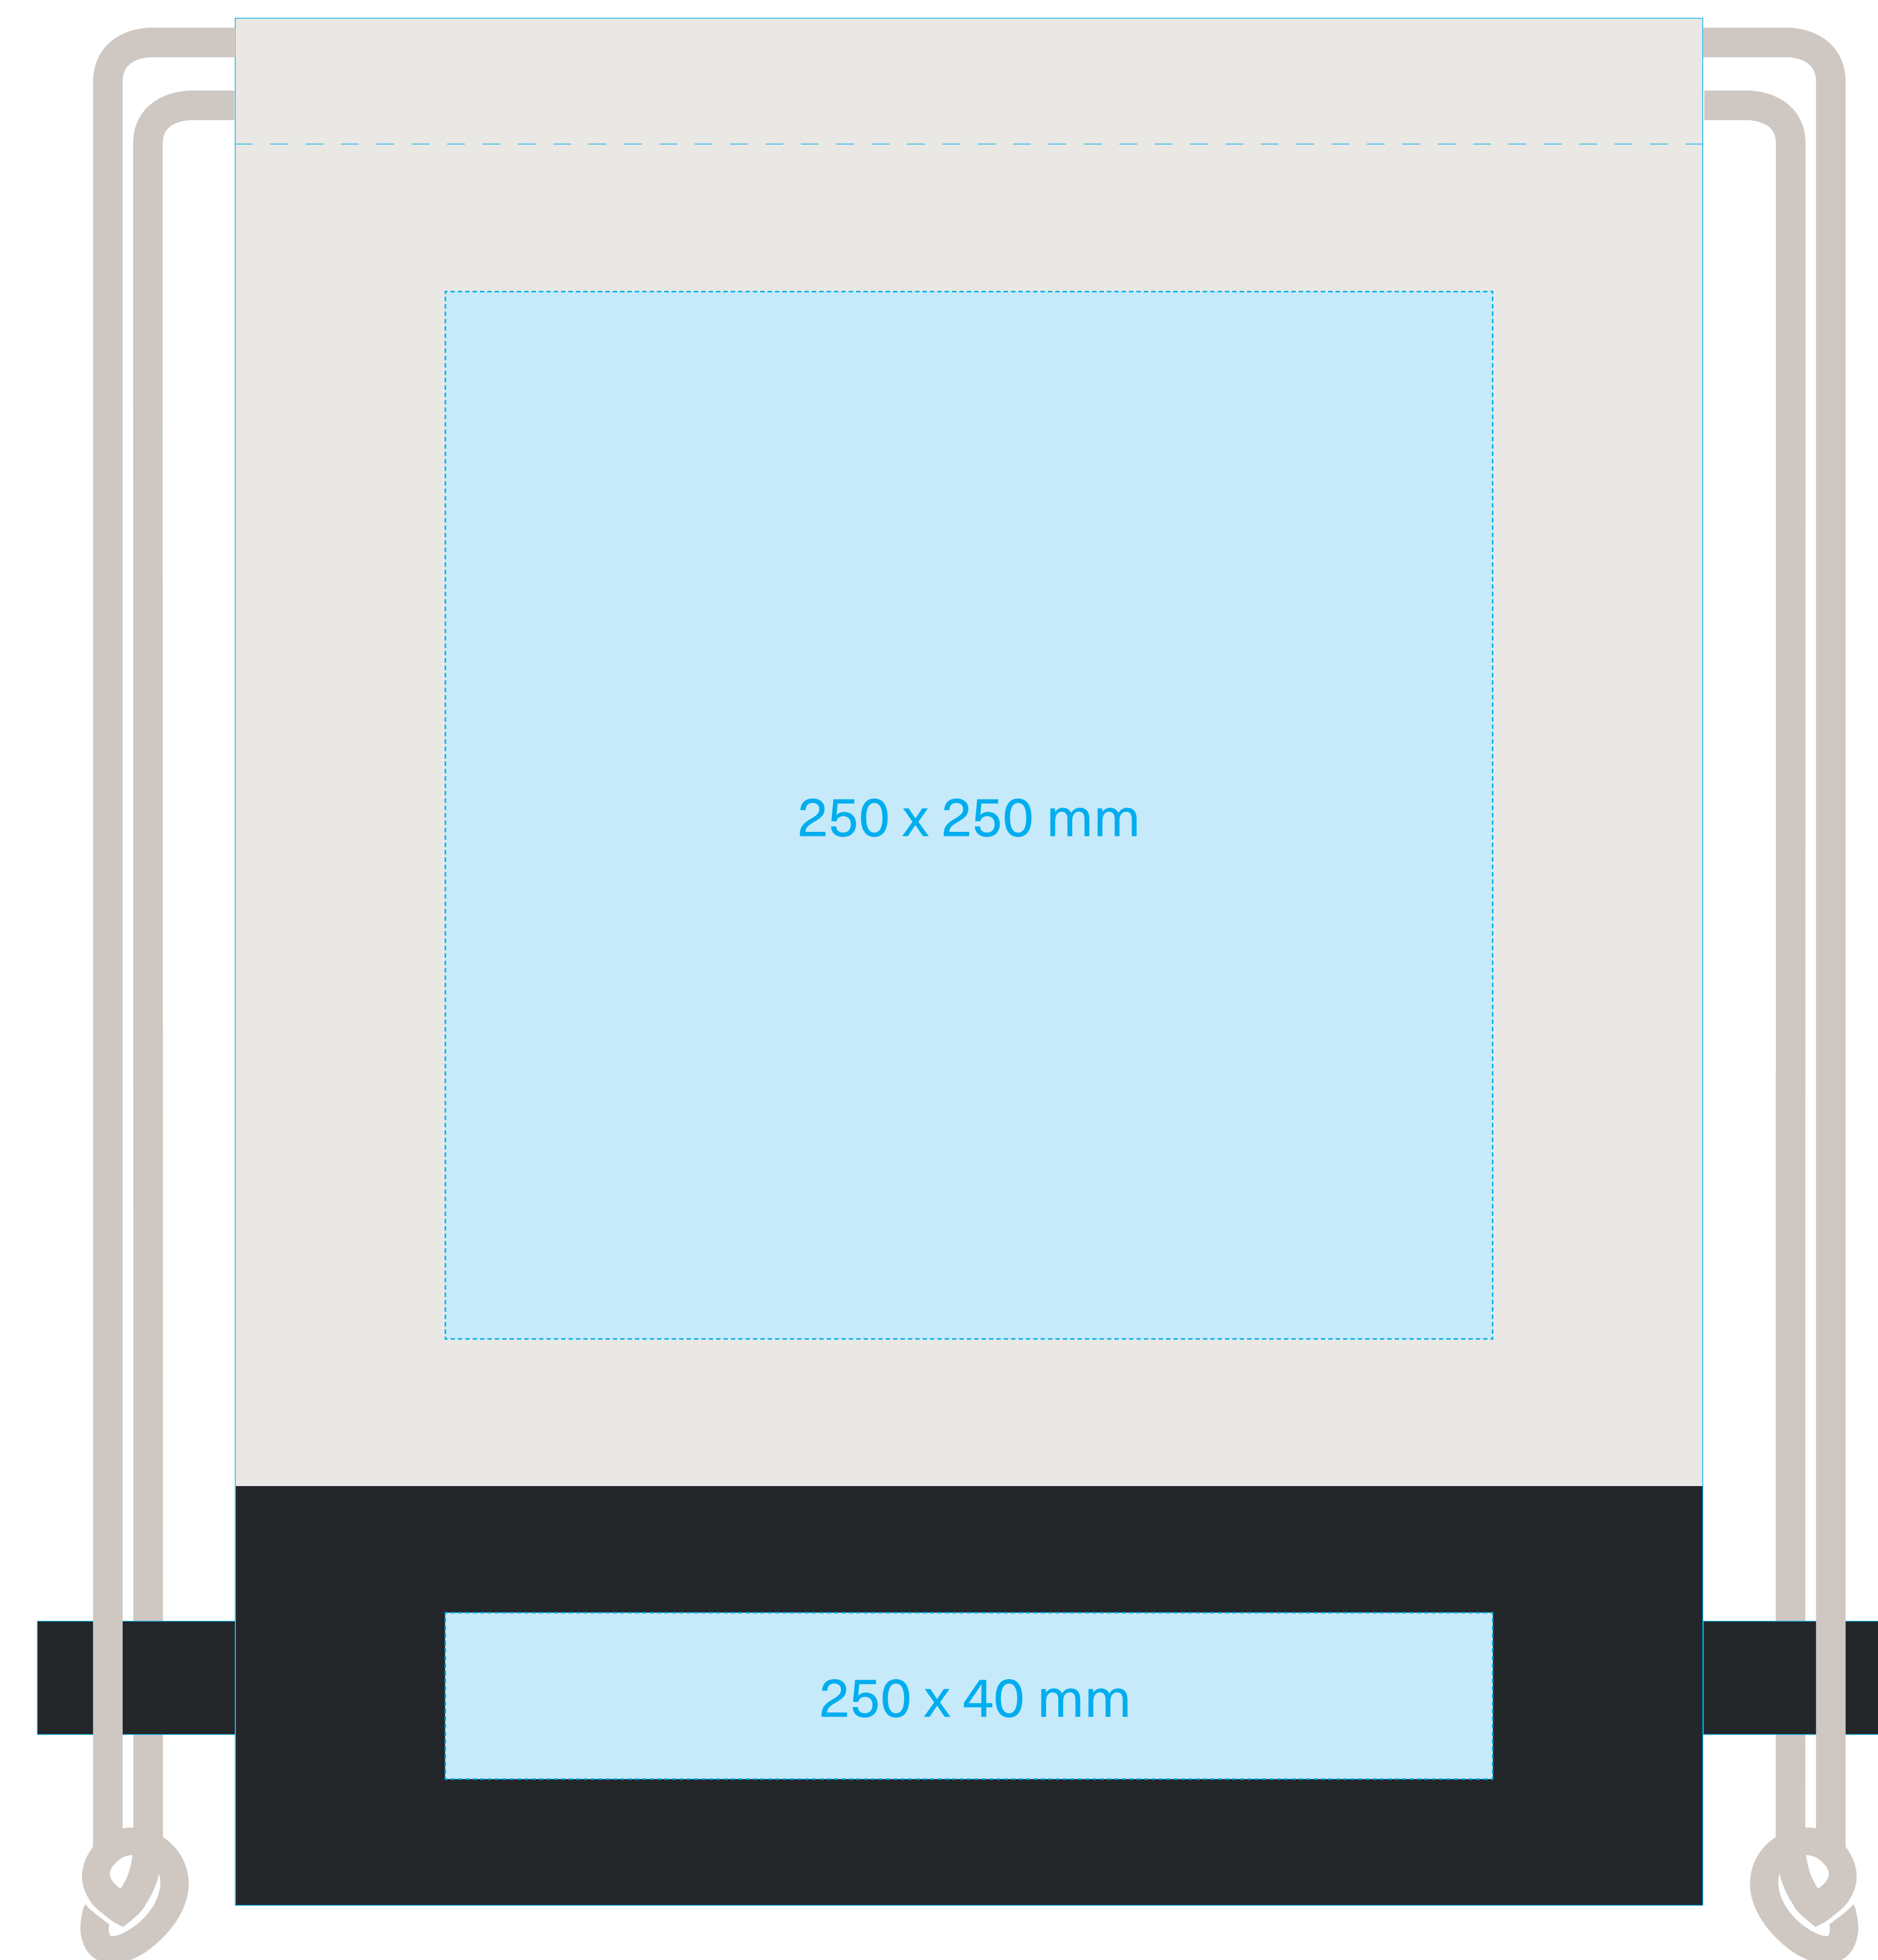

N°2339

Standskizze / sketch Enzo

Vorderseite / Front:

Rückseite / Back:

■ **Maximale Druckfläche: 250 x 250 mm / 250 x 40 mm**
maximum printing area: 250 x 250 mm / 250 x 40 mm