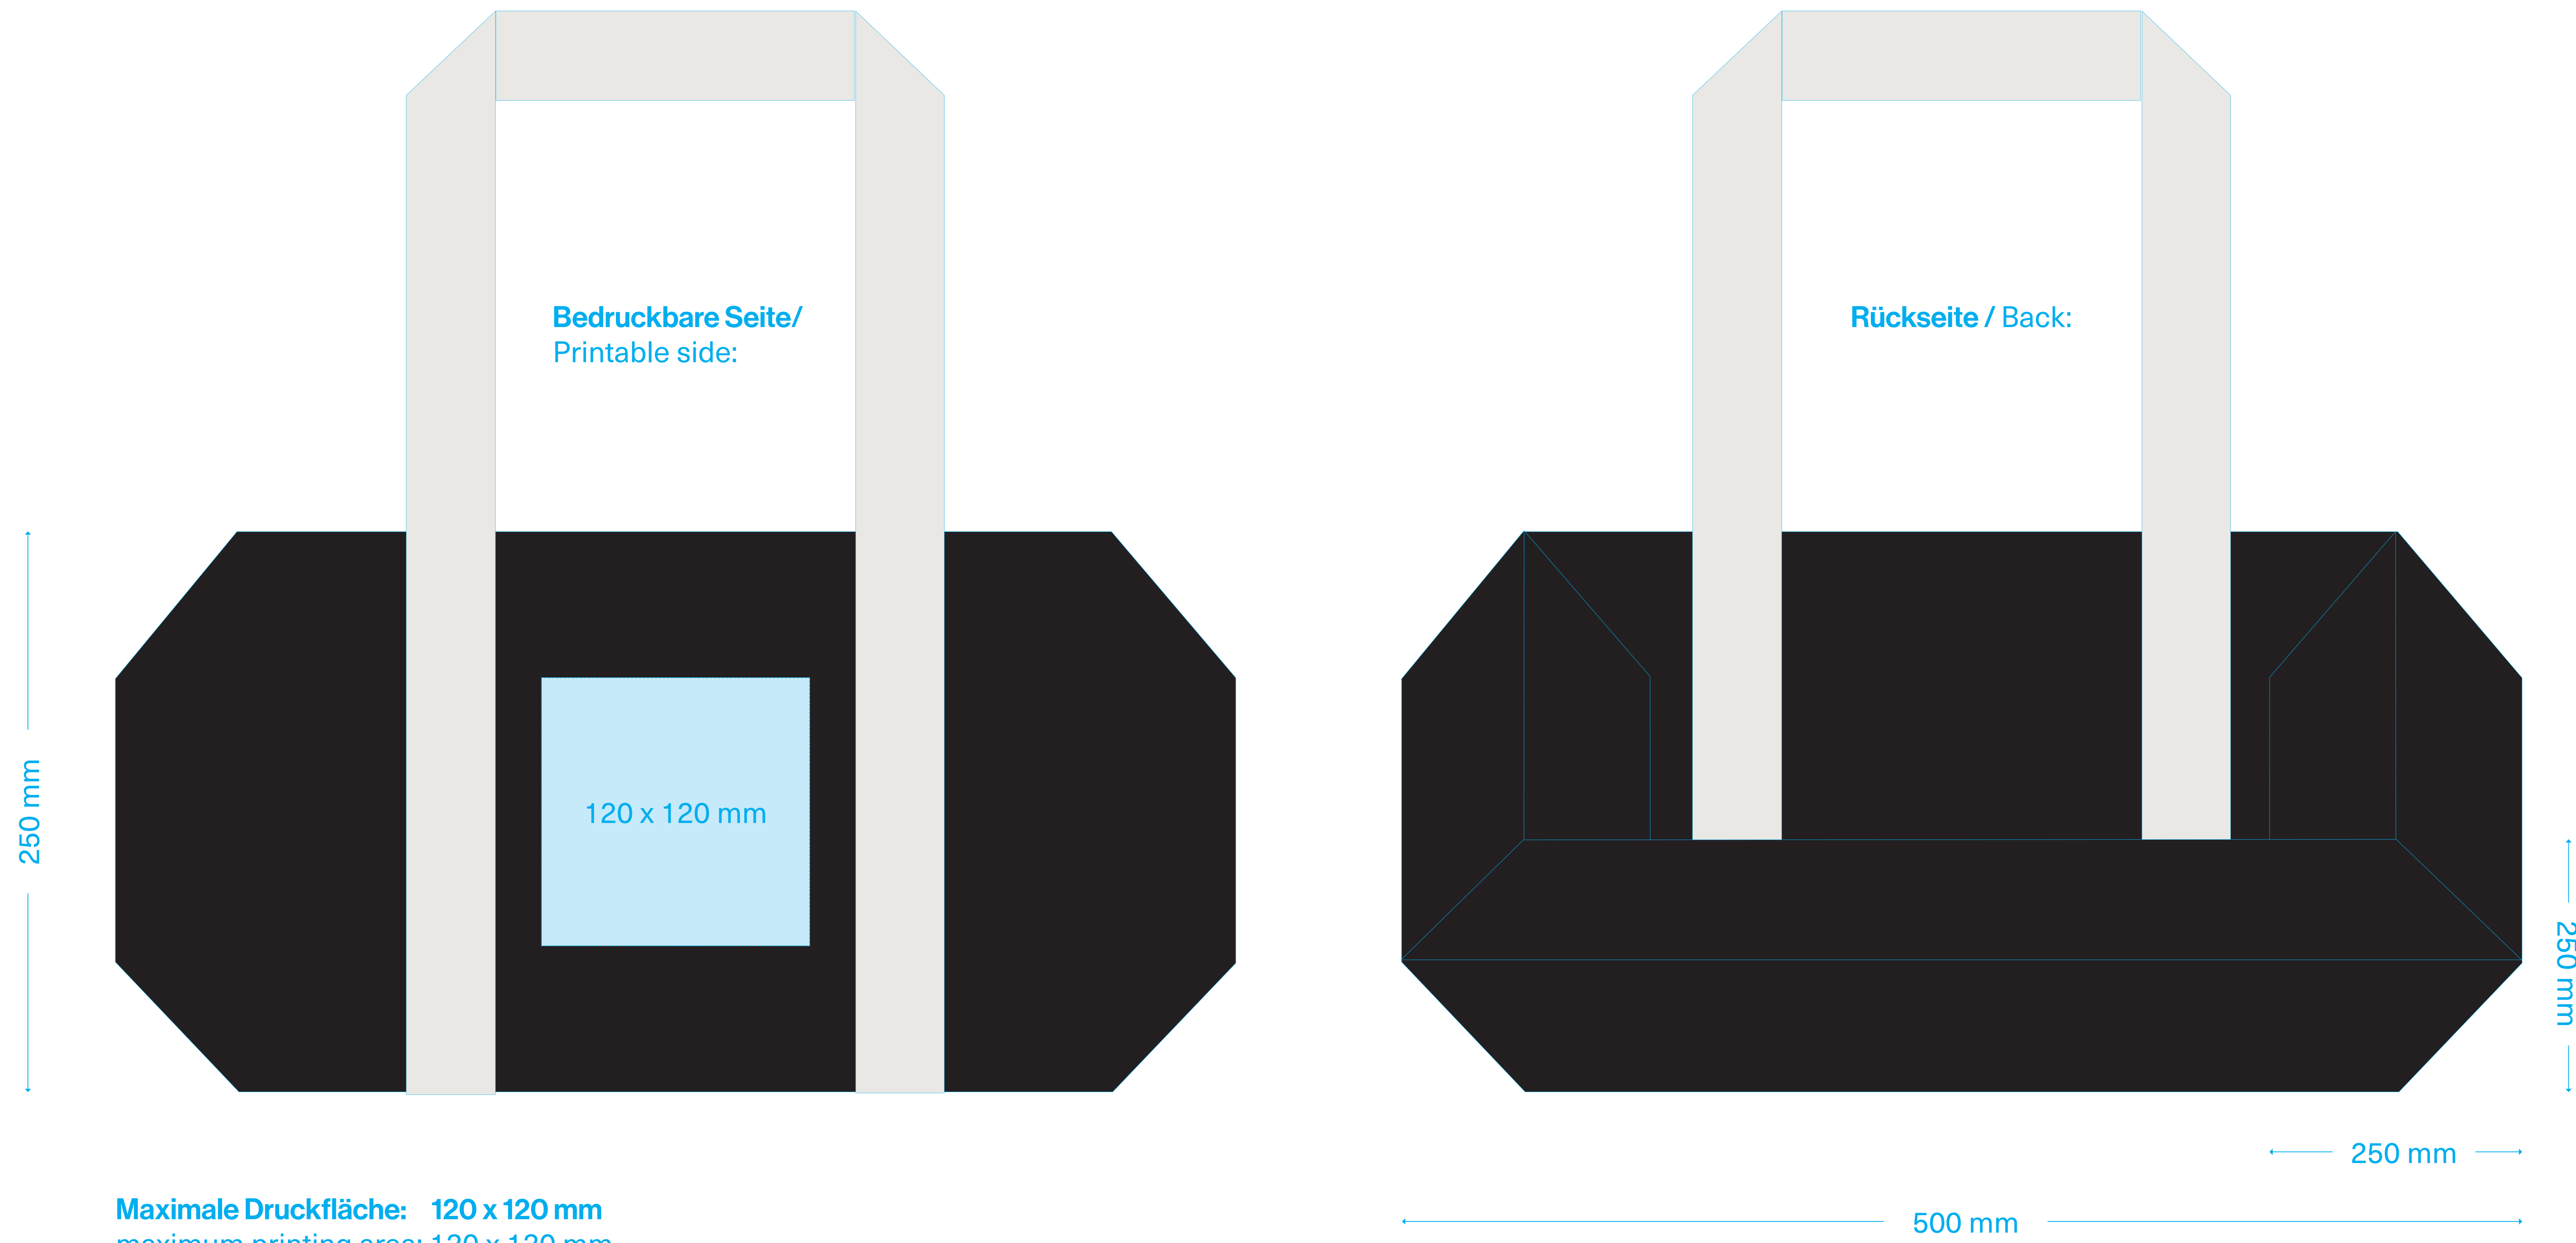

N°2330

Standskizze / sketch Theo

Maximale Druckfläche: 120 x 120 mm
maximum printing area: 120 x 120 mm