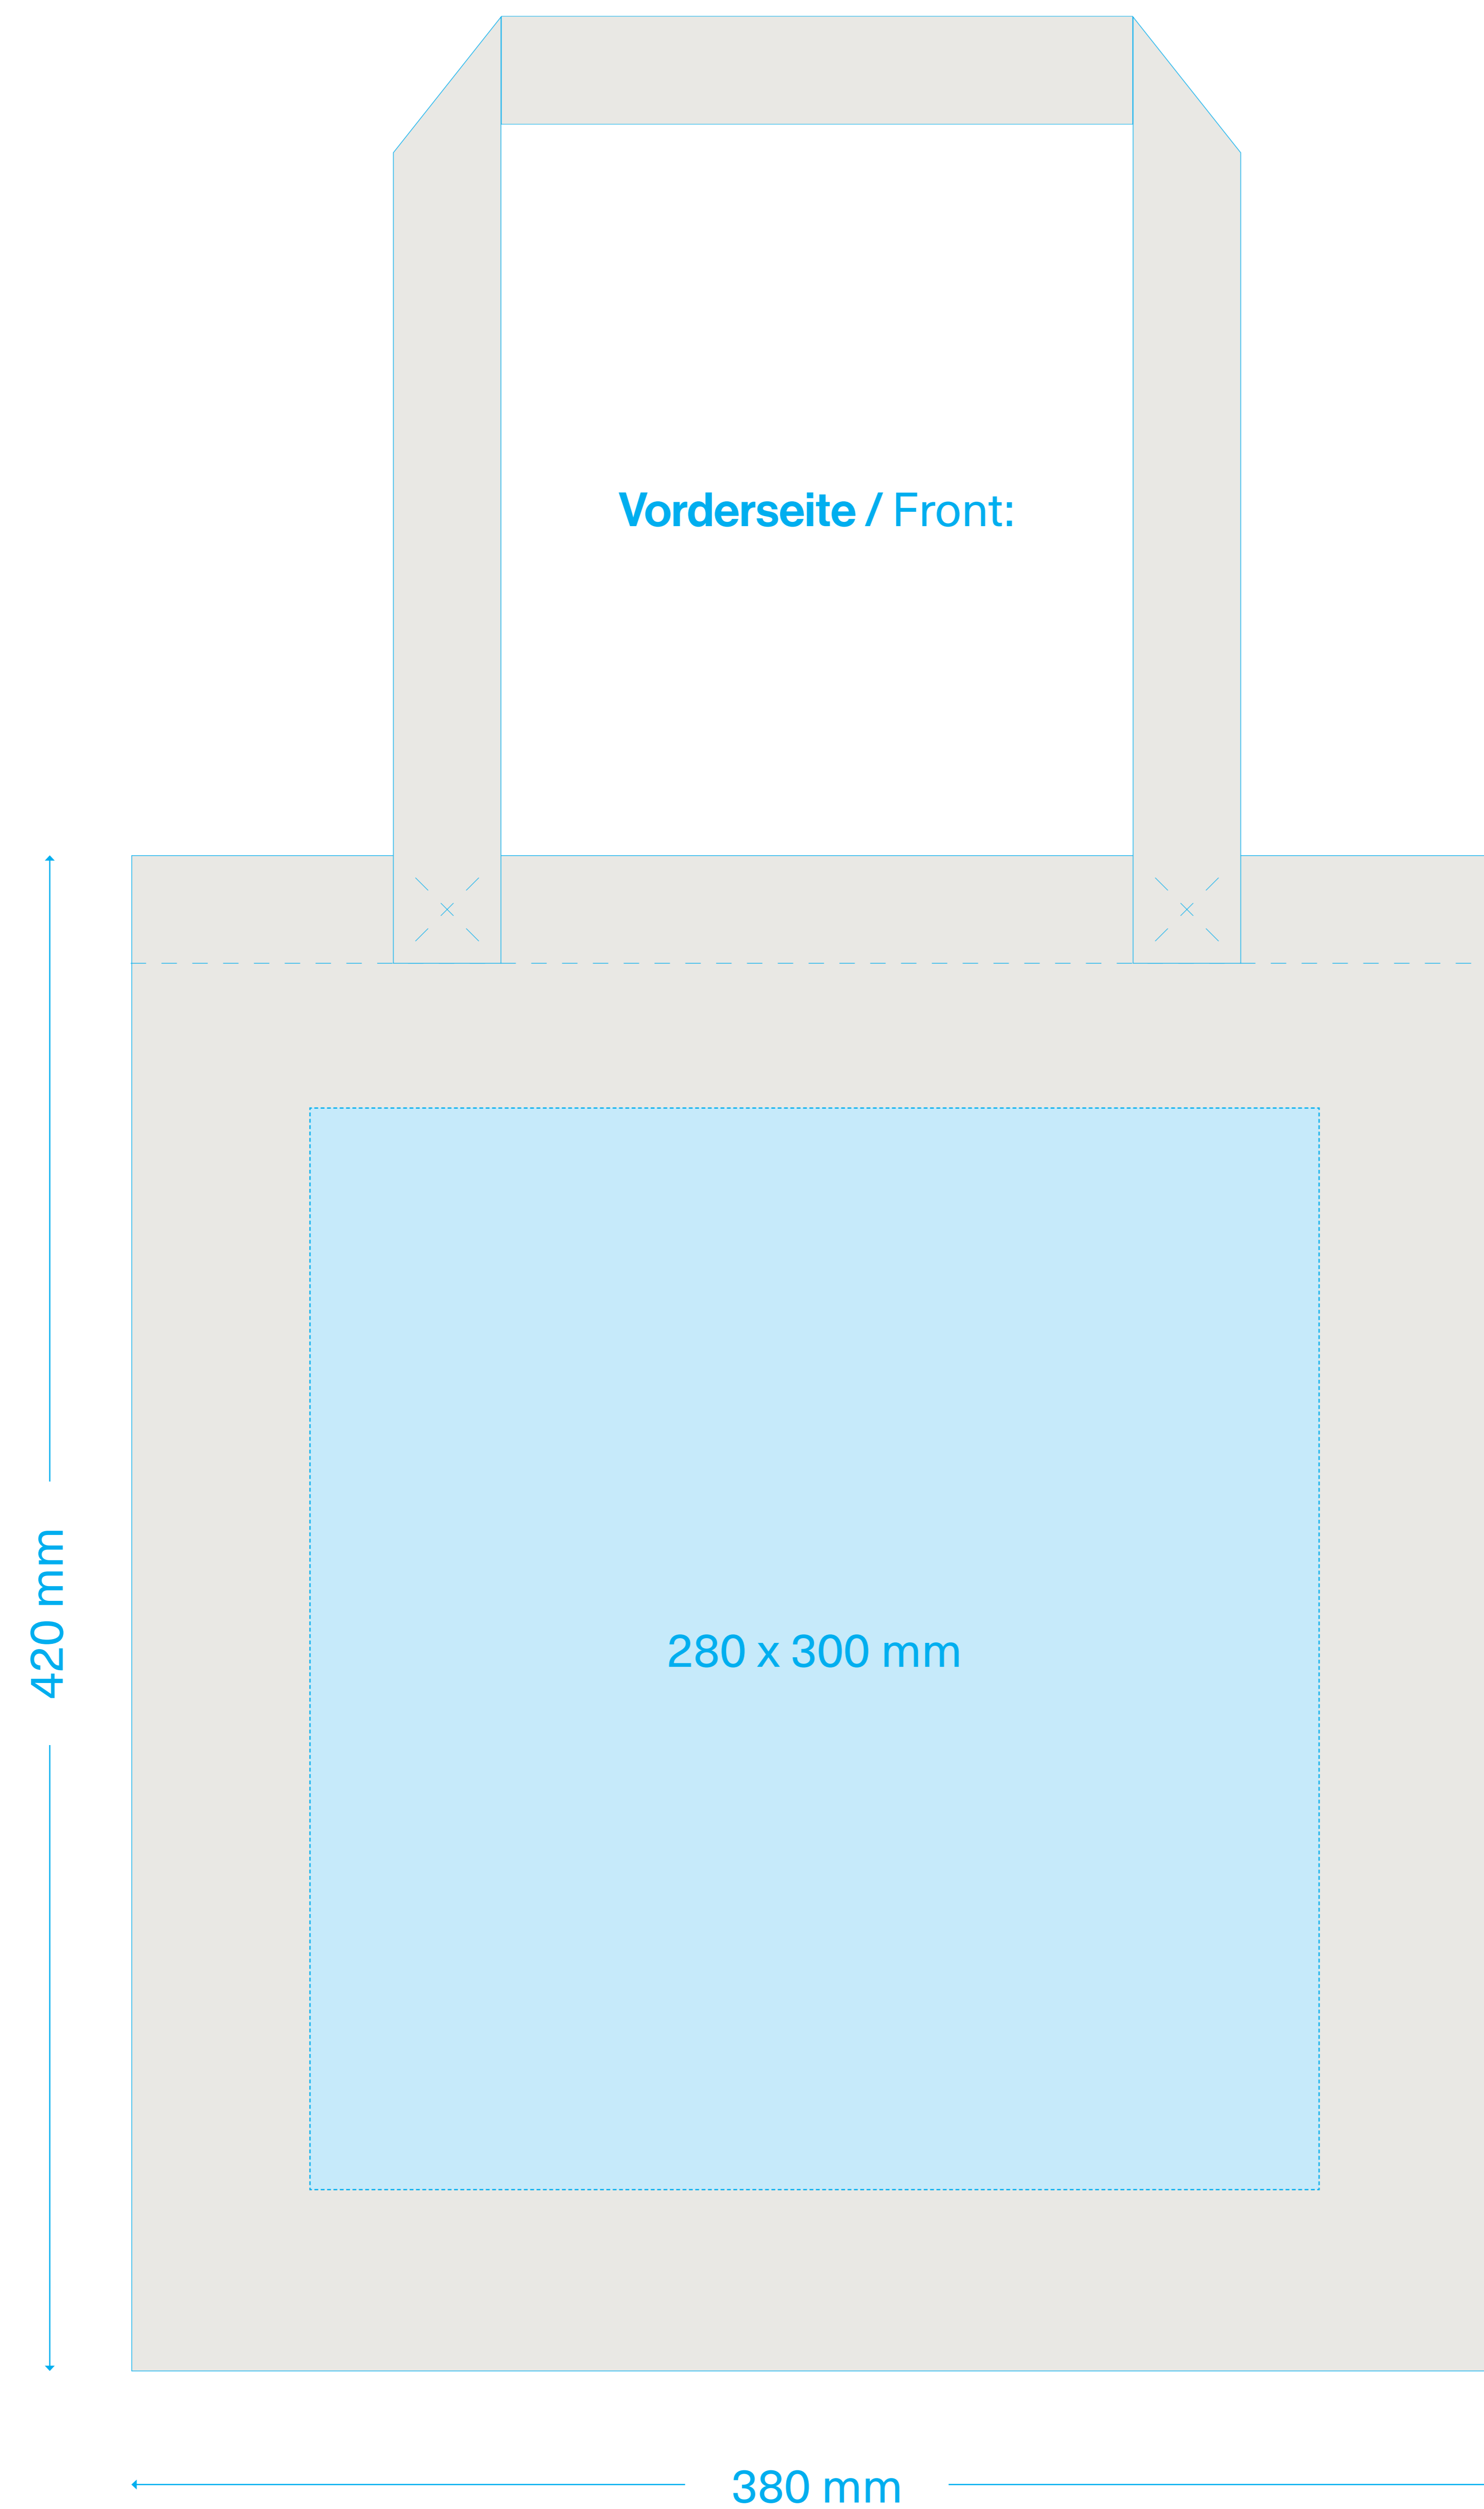

N°2326

Standskizze / sketch **Elsa**

Maximale Druckfläche: 280 x 300 mm
maximum printing area: 280 x 300 mm