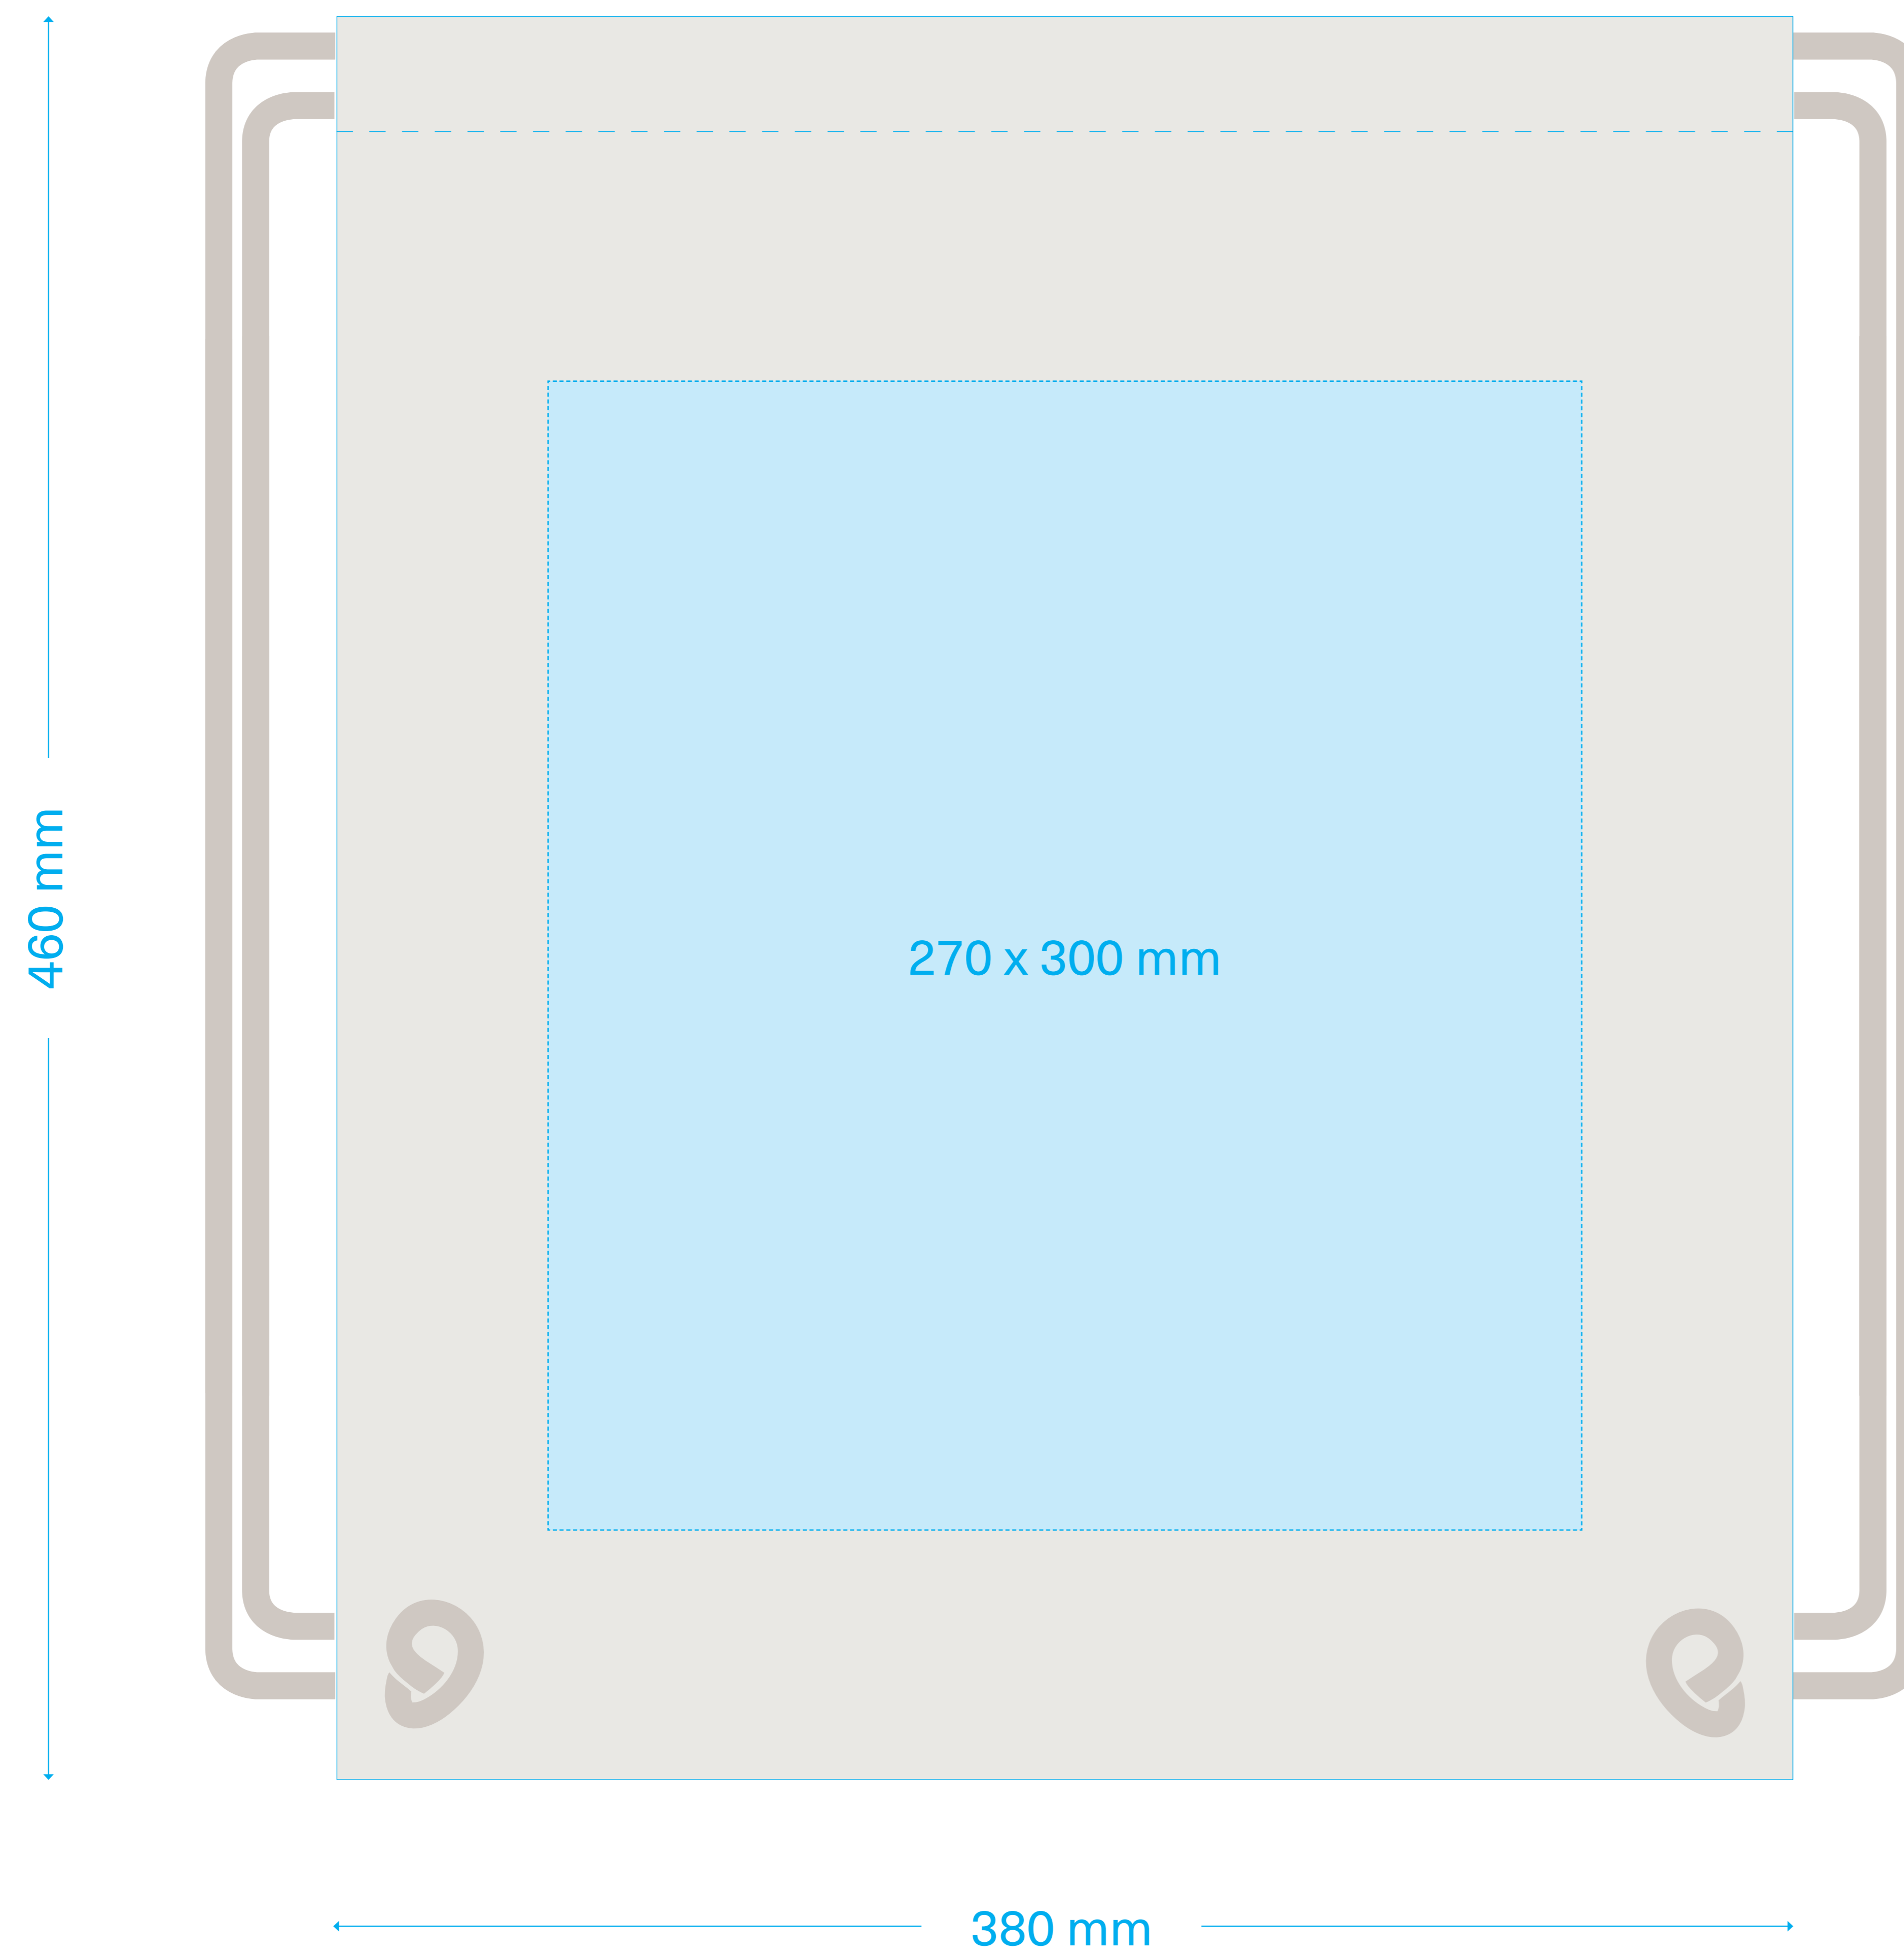

N°2324

Standskizze / sketch Emma

Vorderseite / Front:

Rückseite / Back:

Maximale Druckfläche: 270 x 300 mm
maximum printing area: 270 x 300 mm