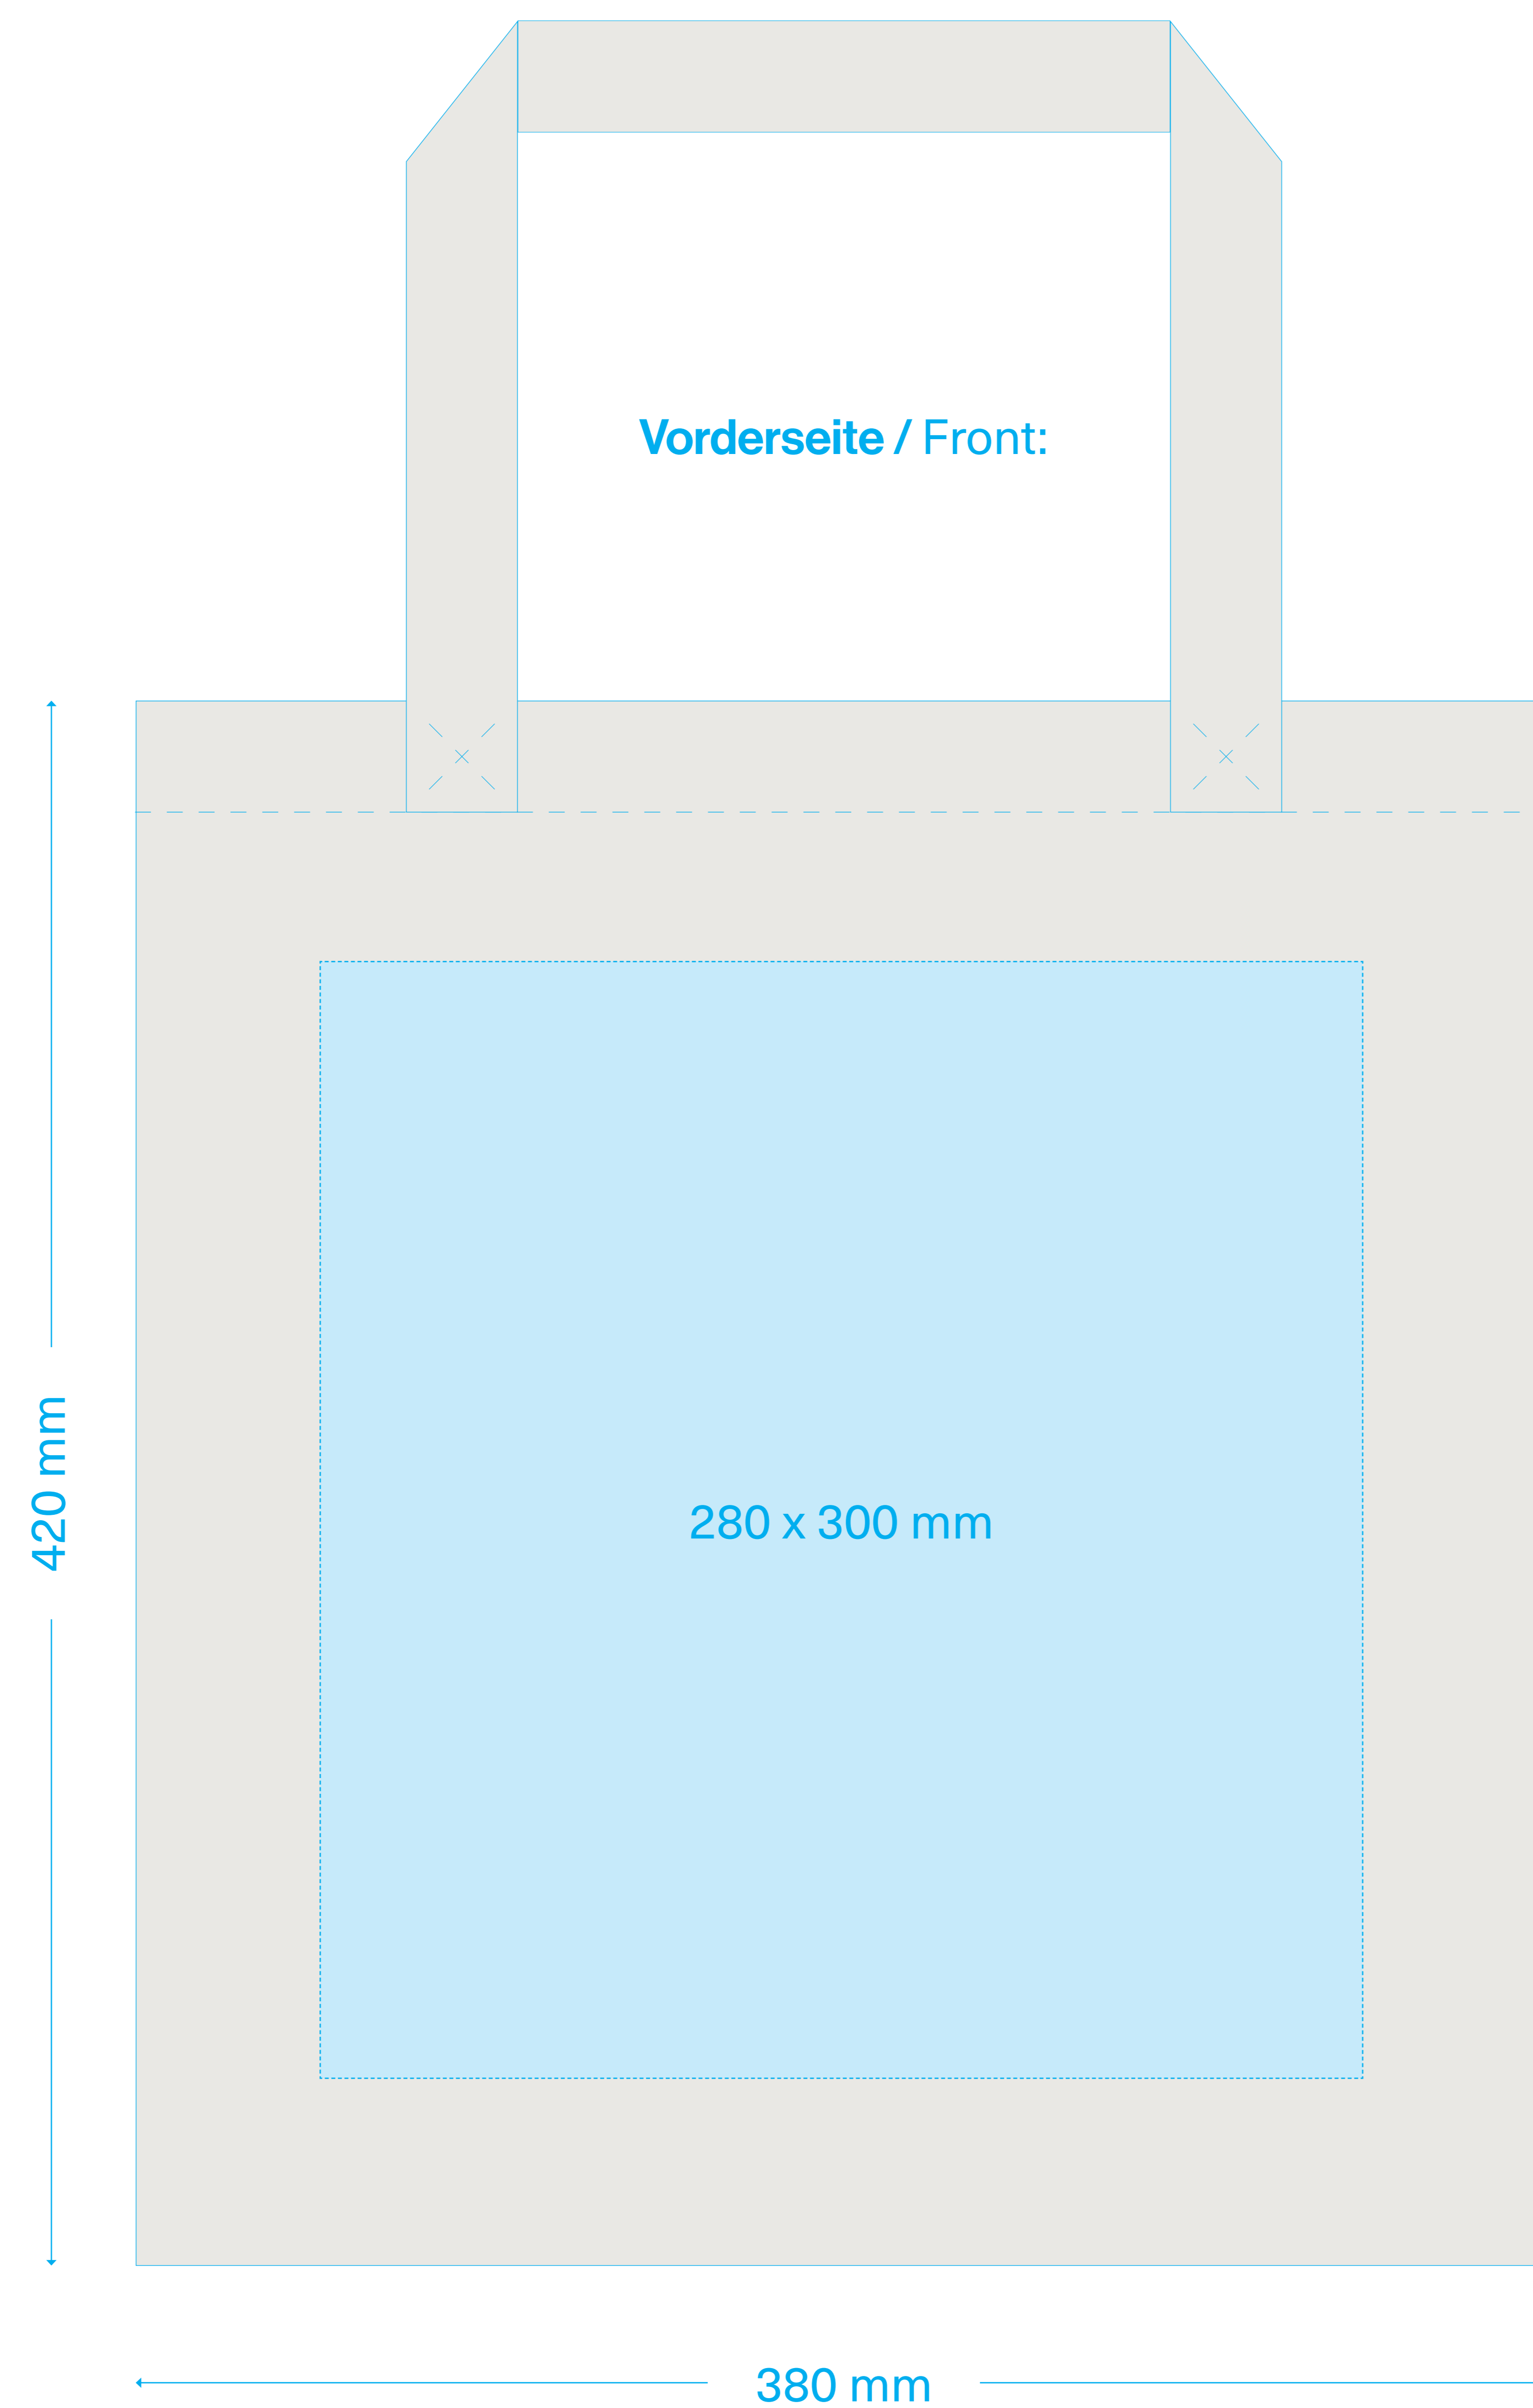

N°2321

Standskizze / sketch **Olivia**

■ **Maximale Druckfläche: 280 x 300 mm**
maximum printing area: 280 x 300 mm