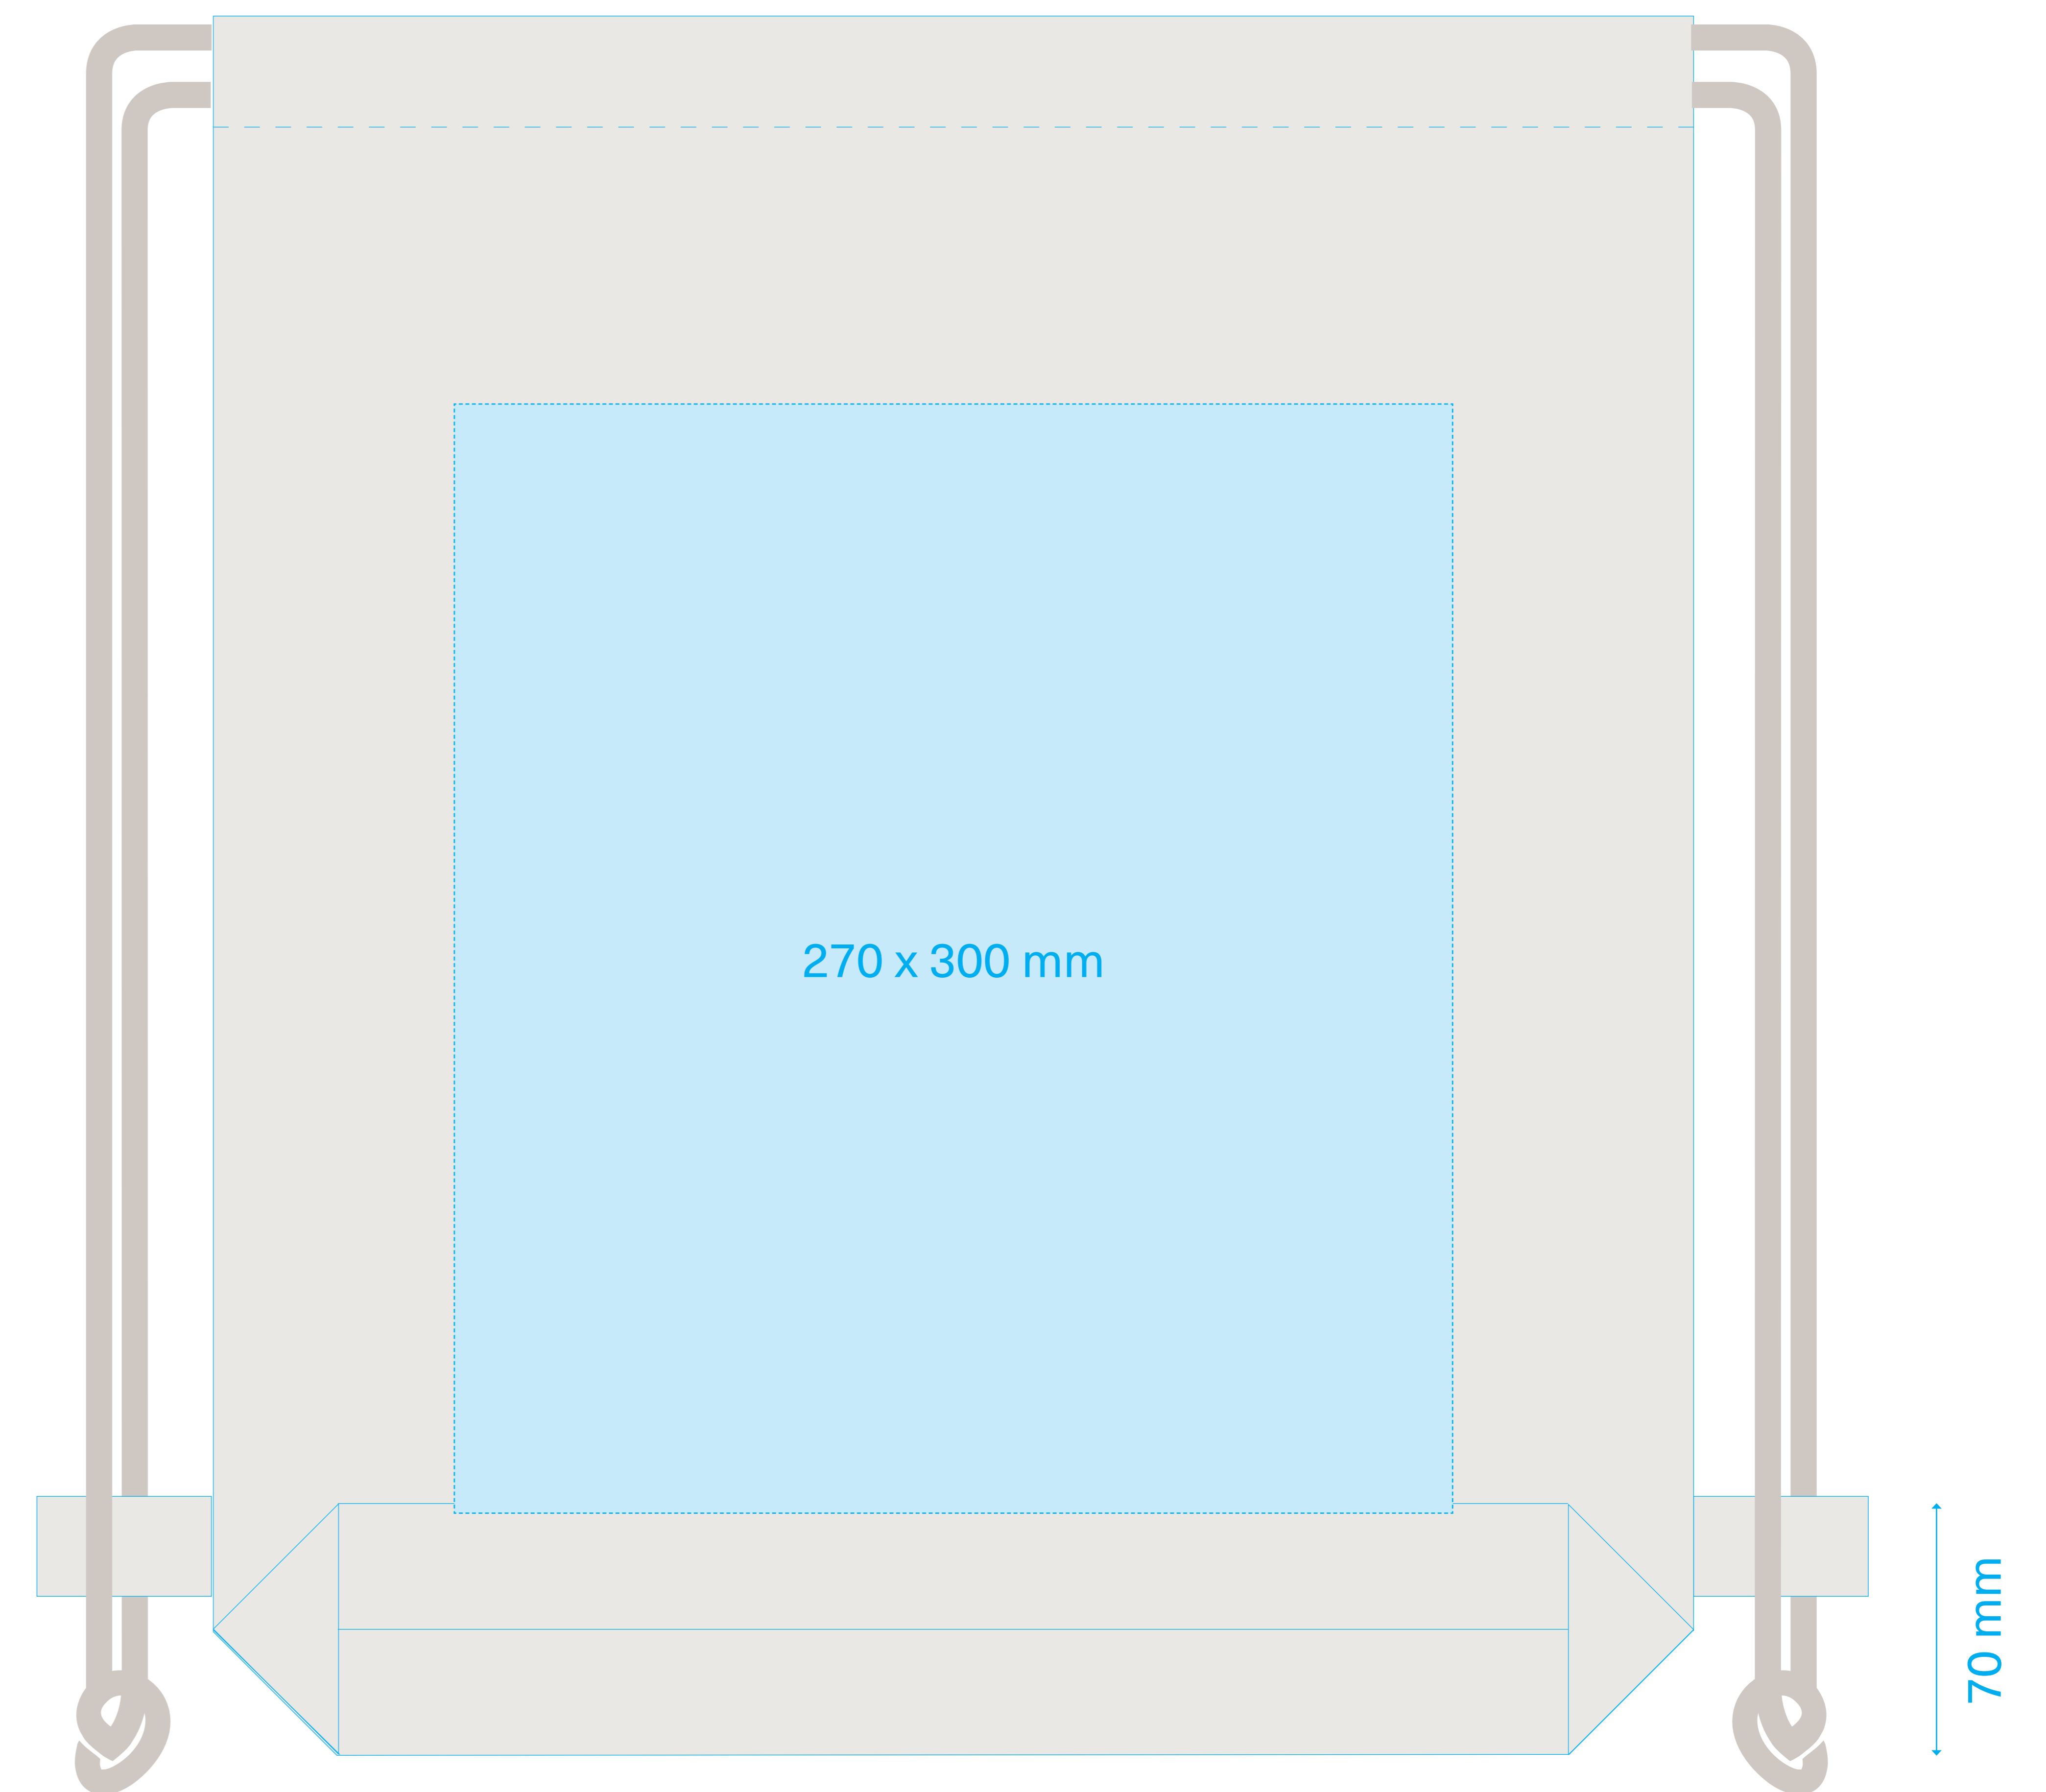

# Standskizze / sketch **Sophia**

Vorderseite / Front:

Rückseite / Back:

■ **Maximale Druckfläche: 270 x 300 mm**  
maximum printing area: 270 x 300 mm