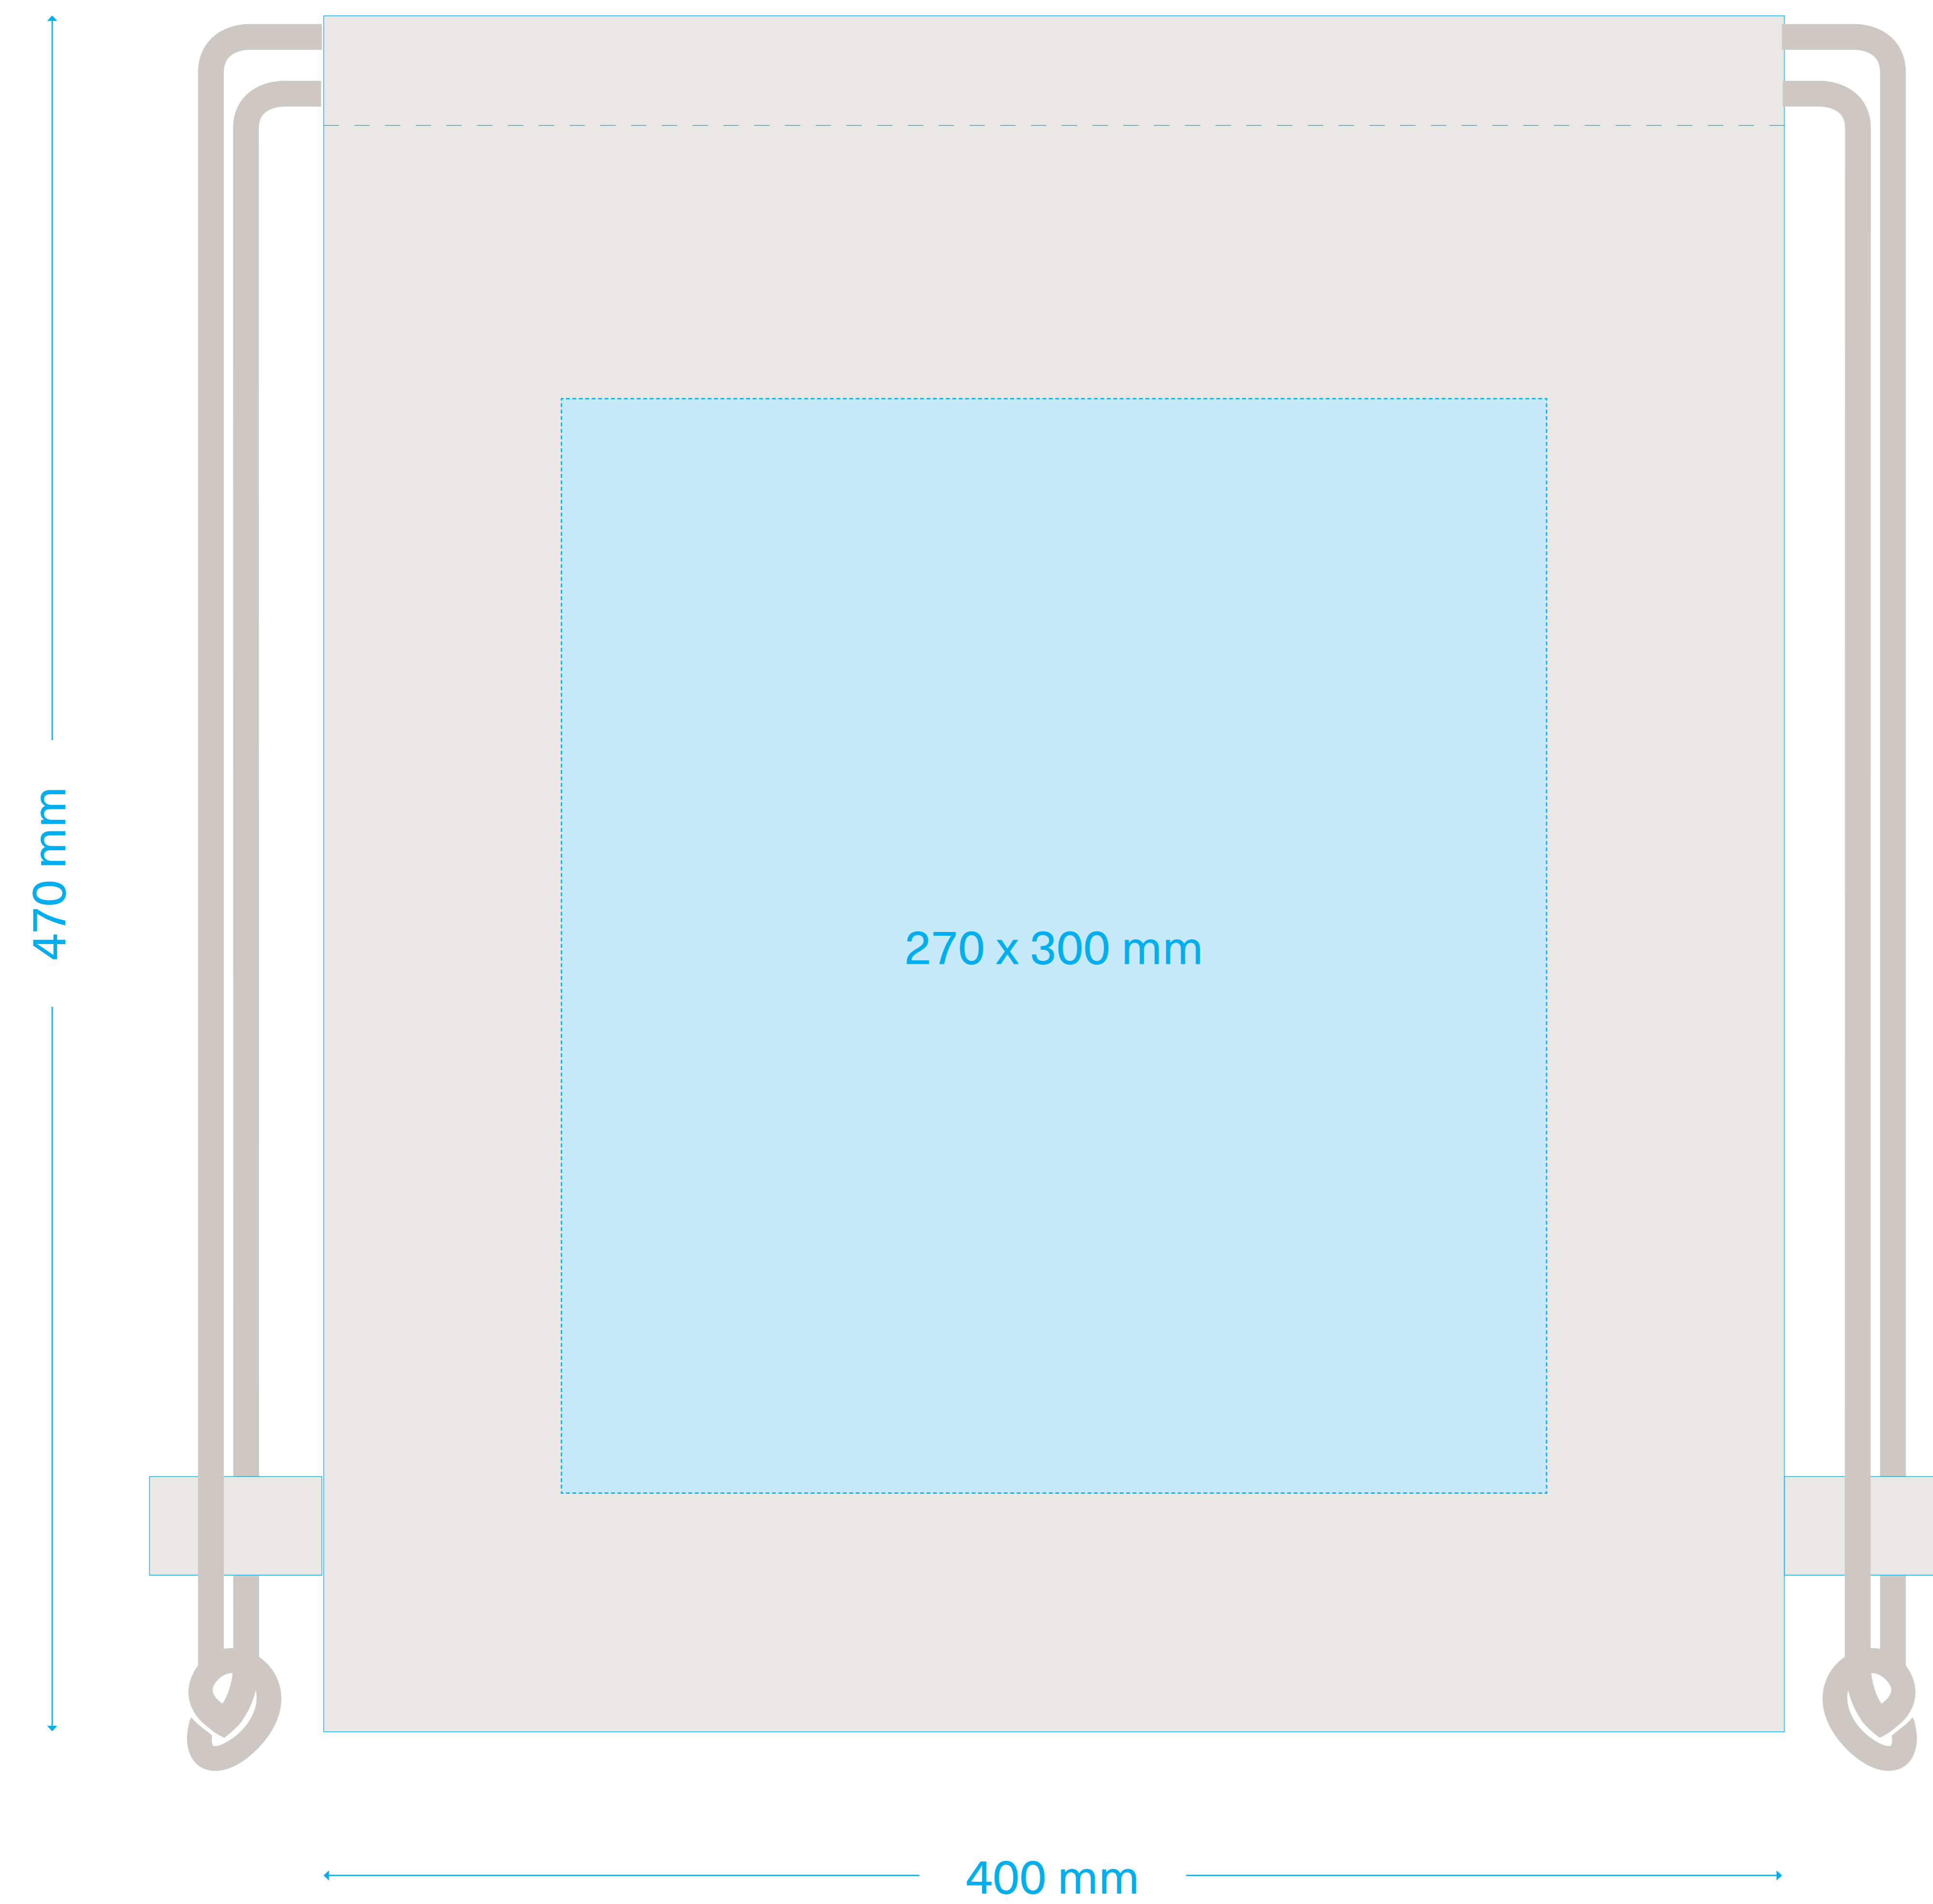

# Standskizze / sketch **Sophia**

Vorderseite / Front:

Rückseite / Back:

■ **Maximale Druckfläche: 270 x 300 mm**  
maximum printing area: 270 x 300 mm